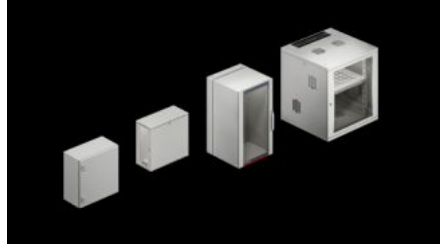

DK 7501.000 - VerticalBox, 19"

Küçük ağlarda, duvara montaj, masa altı veya masaüstü pano olarak kullanılabilir 19" kompakt pano.

Özellikleri

Model numarası	DK 7501.000
Ürün açıklaması	Küçük network ağları için kompakt 19" kabin.
Fayda	Duvara monteli, masa altı veya masaüstü kabinet olarak kullanılabilir Üç taraftan iç kurulum için kolay erişim Havalandırma boşluklarından pasif havalandırma Arka panel, fan yerleştirmek üzere hazırlanmıştır Kapı menteşesi serbest bir şekilde seçilebilir Yanlardaki 19" montaj bileşenlerinin yerden tasarruf sağlayan dikey montajı
Malzeme	Çelik sac Gözetleme camı: Tek katlı güvenlik camı, 3 mm
Yüzey	Toz boyalı
Renk	RAL 7035
Teslimat kapsamı	Gözetleme kapılı pano Havalandırma boşluklu yan paneller (1 x sabit, 1 x geçmeli) Çatı ve tabanda kablo girişi için ön hazırlıklı Geçmeli arka panel, kablo girişi ve fan yerleşimi için hazırlıklı 19" montaj dikmesi, 5 HE, yatay ön ve arka, derinlik ayarlanabilir, düzlem mesafesi 434 - 489 Kapı, yan panel ve arka panelde güvenlik kilidi 12321 4 kendinden yapışkanlı plastik ayak
Yükseklik birimleri	5 U