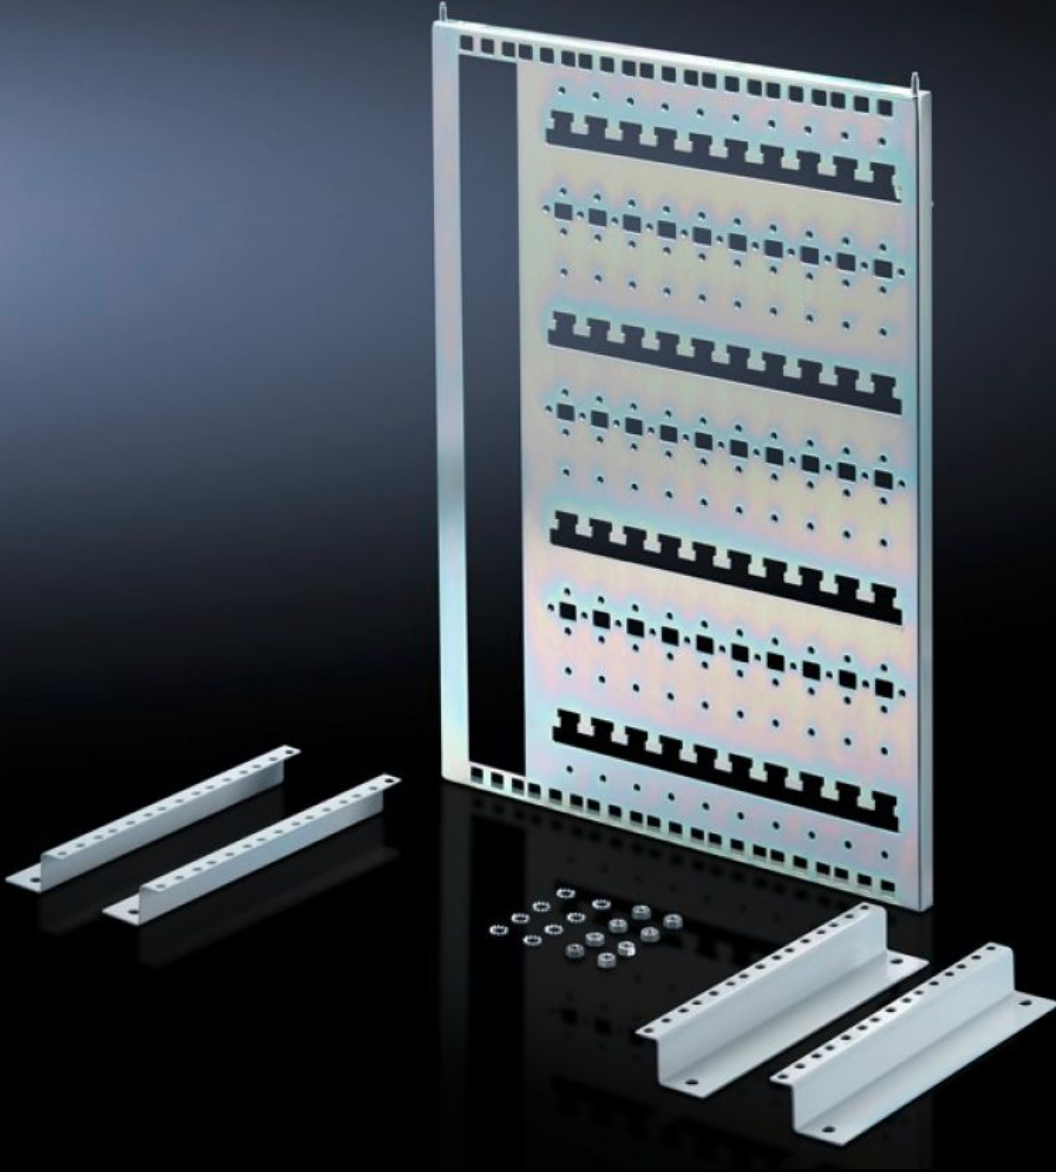

Rittal – The System.

Faster – better – everywhere.

DK 7501.100 Montaj kiti

Durum: 22.05.2026 (Kaynak: rittal.com/tr-tr)

ENCLOSURES

POWER DISTRIBUTION

CLIMATE CONTROL

IT INFRASTRUCTURE

SOFTWARE & SERVICES

FRIEDHELM LOH GROUP