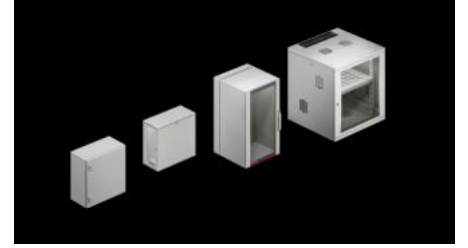

SOFTWARE & SERVICES

FRIEDHELM LOH GROUP

DK 7507.120 - FlatBox

Flat-Pack ambalajında pano. Optimum erişilebilirlik ve duvar veya bazalı pano olarak kullanım esnekliği.

Özellikleri

Model numarası	DK 7507.120
Dizayn	19" montaj çerçevesi
Ürün açıklaması	Duvara montaj veya bağımsız kabin olarak esnek bir şekilde kullanılabilir.
Fayda	Aletsiz hızlı montaj Açık 19" çerçevede sistem donatımı
Malzeme	Çelik sac Gözetleme camı: Tek katlı güvenlik camı, 3 mm
Yüzey	Toz boyalı
Renk	RAL 7035
Teslimat kapsamı	Flat-Pack ambalajında pano 1 duvar kısmı 2 temel destek kirişi Fırçalı kablo girişli 2 Tavan/tabana plakası 2 yan panel, kilitlenebilir 1 cam kapı, kilitlenebilir, emniyet kilidi 3524 E, kapı menteşesi seçilebilir Aletsiz hızlı montaj bağlantı elemanları Bütün pano parçalarını sisteme uygun bir şekilde topraklamak için topraklama seti 19" montaj çerçevesi
Yükseklik birimleri	12 U

Özellikleri

Ölçüler	Genişlik: 600 mm Yükseklik: 625 mm Derinlik: 600 mm
Bileşenler için montaj yüksekliği	12 U
Taşıma kapasitesi	maks. 600 N
Bilgi	Maks. montaj derinliği: Derinlik - arka duvara kadar 58 mm İki adet 19" montaj dikmesi arasındaki maks. montaj mesafesi: Derinlik - 104 mm Kapı açılma açısı maksimum 210°'dir
Ana malzeme	Çelik sac
Paketteki adet	1 adet
Net ağırlık	29,45 kg
Brüt ağırlık	30,18 kg
PCF/VE (beşikten kapıya)	118,1 kg CO2 eq (Cat B)
PCF sınıfı hakkında açıklama	Kategori B: PCF değeri (beşikten kapıya), ürün ağırlığı ve kendi bildirdiğine göre yaklaşık olarak hesaplanır
Gümrük tarifesi numarası	94032080
ETIM 9	EC002500
ETIM 8	EC002500
ECLASS 8.0	27180208
Ürün açıklaması	DK Flatbox, GYD:600x12Ux600mm, RAL 7035