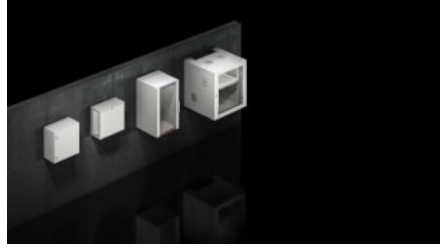

SOFTWARE & SERVICES

FRIEDHELM LOH GROUP

DK 7507.120 - FlatBox

Flat-Pack ambalajında pano. Optimum erişilebilirlik ve duvar veya bazalı pano olarak kullanım esnekliği.

Özellikleri

Model numarası	DK 7507.120
Dizayn	19" montaj çerçevesi
Ürün açıklaması	Duvara montaj veya bağımsız kabin olarak esnek bir şekilde kullanılabilir.
Fayda	Aletsiz hızlı montaj Açık 19" çerçevede sistem donatımı
Malzeme	Çelik sac Gözetleme camı: Tek katlı güvenlik camı, 3 mm
Yüzey	Toz boyalı
Renk	RAL 7035
Teslimat kapsamı	Flat-Pack ambalajında pano 1 duvar kısmı 2 temel destek kirişi Fırçalı kablo girişli 2 Tavan/tabana plakası 2 yan panel, kilitlenebilir 1 cam kapı, kilitlenebilir, emniyet kilidi 3524 E, kapı menteşesi seçilebilir Aletsiz hızlı montaj bağlantı elemanları Bütün pano parçalarını sisteme uygun bir şekilde topraklamak için topraklama seti 19" montaj çerçevesi
Yükseklik birimleri	12 U

Özellikleri

Ölçüler	Genişlik: 600 mm Yükseklik: 625 mm Derinlik: 600 mm
Bileşenler için montaj yüksekliği	12 U
Taşıma kapasitesi	maks. 600 N
Bilgi	Maks. montaj derinliği: Derinlik - arka duvara kadar 58 mm İki adet 19" montaj dikmesi arasındaki maks. montaj mesafesi: Derinlik - 104 mm Kapı açılma açısı maksimum 210°'dir
Ana malzeme	Çelik sac
Paketteki adet	1 adet
Net ağırlık	29,45 kg
Brüt ağırlık	30,18 kg
PCF/VE (beşikten kapıya)	118,1 kg CO2 eq (Cat B)
PCF sınıfı hakkında açıklama	Kategori B: PCF değeri (beşikten kapıya), ürün ağırlığı ve kendi bildirdiğine göre yaklaşık olarak hesaplanır
Gümrük tarifesi numarası	94032080
ETIM 9	EC002500
ETIM 8	EC002500
ECLASS 8.0	27180208
Ürün açıklaması	DK Flatbox, GYD:600x12Ux600mm, RAL 7035