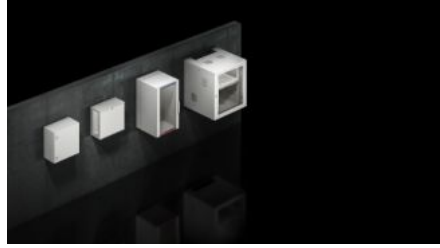

SOFTWARE & SERVICES

FRIEDHELM LOH GROUP

DK 7507.120 - FlatBox

Flat-Pack ambalajında pano. Optimum erişilebilirlik ve duvar veya bazalı pano olarak kullanım esnekliği.

Özellikleri

Model numarası	DK 7507.120
Dizayn	19" montaj çerçevesi
Ürün açıklaması	Duvara montaj veya bağımsız kabin olarak esnek bir şekilde kullanılabilir.
Fayda	Aletsiz hızlı montaj Açık 19" çerçevede sistem donatımı
Malzeme	Çelik sac Gözetleme camı: Tek katlı güvenlik camı, 3 mm
Yüzey	Toz boyalı
Renk	RAL 7035
Teslimat kapsamı	Flat-Pack ambalajında pano 1 duvar kısmı 2 temel destek kirişi Fırçalı kablo girişli 2 Tavan/tabana plakası 2 yan panel, kilitlenebilir 1 cam kapı, kilitlenebilir, emniyet kilidi 3524 E, kapı menteşesi seçilebilir Aletsiz hızlı montaj bağlantı elemanları Bütün pano parçalarını sisteme uygun bir şekilde topraklamak için topraklama seti 19" montaj çerçevesi
Yükseklik birimleri	12 U

Özellikleri

Ölçüler	Genişlik: 600 mm Yükseklik: 625 mm Derinlik: 600 mm
Bileşenler için montaj yüksekliği	12 U
Taşıma kapasitesi	maks. 600 N
Bilgi	Maks. montaj derinliği: Derinlik - arka duvara kadar 58 mm İki adet 19" montaj dikmesi arasındaki maks. montaj mesafesi: Derinlik - 104 mm Kapı açılma açısı maksimum 210°'dir
Ana malzeme	Çelik sac
Paketteki adet	1 adet
Net ağırlık	29,45 kg
Brüt ağırlık	30,18 kg
PCF/VE (beşikten kapıya)	118,1 kg CO2 eq (Cat B)
PCF sınıfı hakkında açıklama	Kategori B: PCF değeri (beşikten kapıya), ürün ağırlığı ve kendi bildirdiğine göre yaklaşık olarak hesaplanır
Gümrük tarifesi numarası	94032080
ETIM 9	EC002500
ETIM 8	EC002500
ECLASS 8.0	27180208
Ürün açıklaması	DK Flatbox, GYD:600x12Ux600mm, RAL 7035