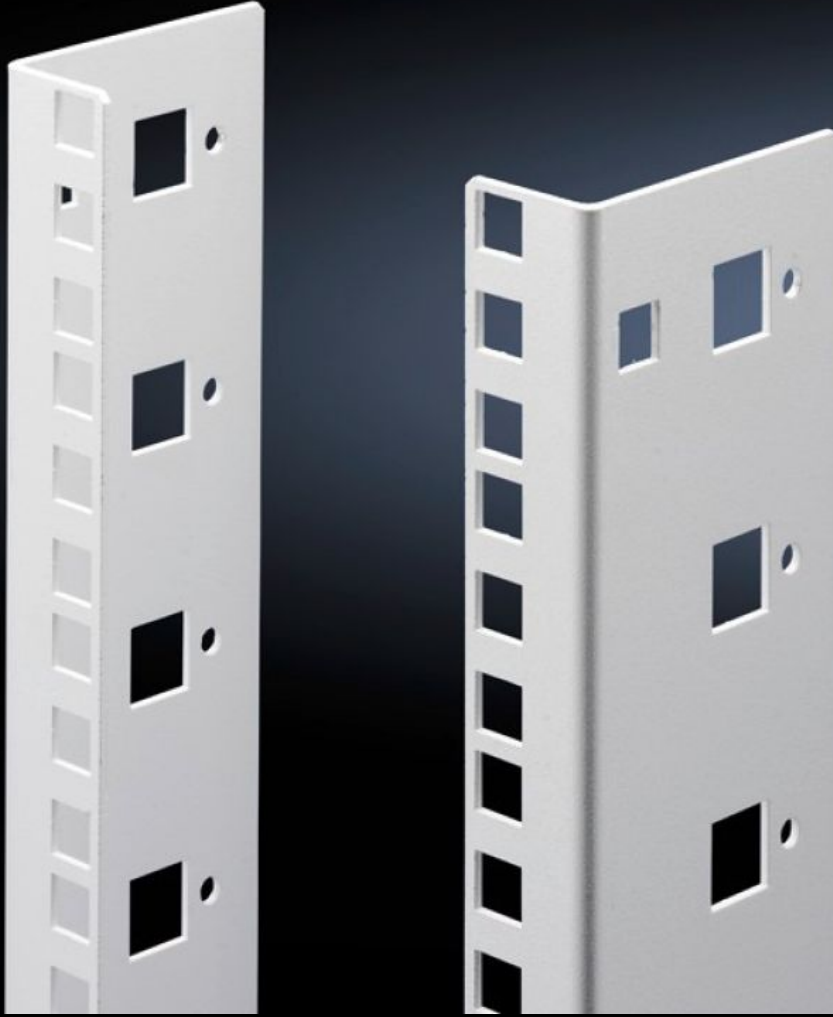

Rittal – The System.

Faster – better – everywhere.

DK 7507.718

Inch birimli profil rayları

Durum: 22.05.2026 (Kaynak: rittal.com/tr-tr)

ENCLOSURES

POWER DISTRIBUTION

CLIMATE CONTROL

IT INFRASTRUCTURE

SOFTWARE & SERVICES

FRIEDHELM LOH GROUP

DK 7507.718 - Inch birimli profil rayları FlatBox için

2 olarak L biçiminde köşebent. Sabitleme katı.

Özellikleri

Model numarası	DK 7507.718
Ürün açıklaması	2. montaj seviyesi olarak L-tipi. Sabitleme katı.
Malzeme	Çelik sac, boyalı
Renk	RAL 7035
Teslimat kapsamı	Alet kullanmadan hızlı montaj için sabitleme malzemeleri dahil
Yükseklik birimleri	18 U
Bilgi	2. montaj seviyesi her zaman temel panonun yüksekliğinde sipariş edilmelidir Parçalı dizayn mümkün değildir
Paketteki adet	2 adet
Net ağırlık	1,472 kg
Brüt ağırlık	1,672 kg
PCF/VE (beşikten kapıya)	6,4 kg CO2 eq (Cat B)
PCF sınıfı hakkında açıklama	Kategori B: PCF değeri (beşikten kapıya), ürün ağırlığı ve kendi bildirdiğine göre yaklaşık olarak hesaplanır
Gümrük tarifesi numarası	73269098
ETIM 9	EC002620
ECLASS 8.0	27189261
Ürün açıklaması	DK 19" profil, L, 18U, 2'li pk, Flatbox için