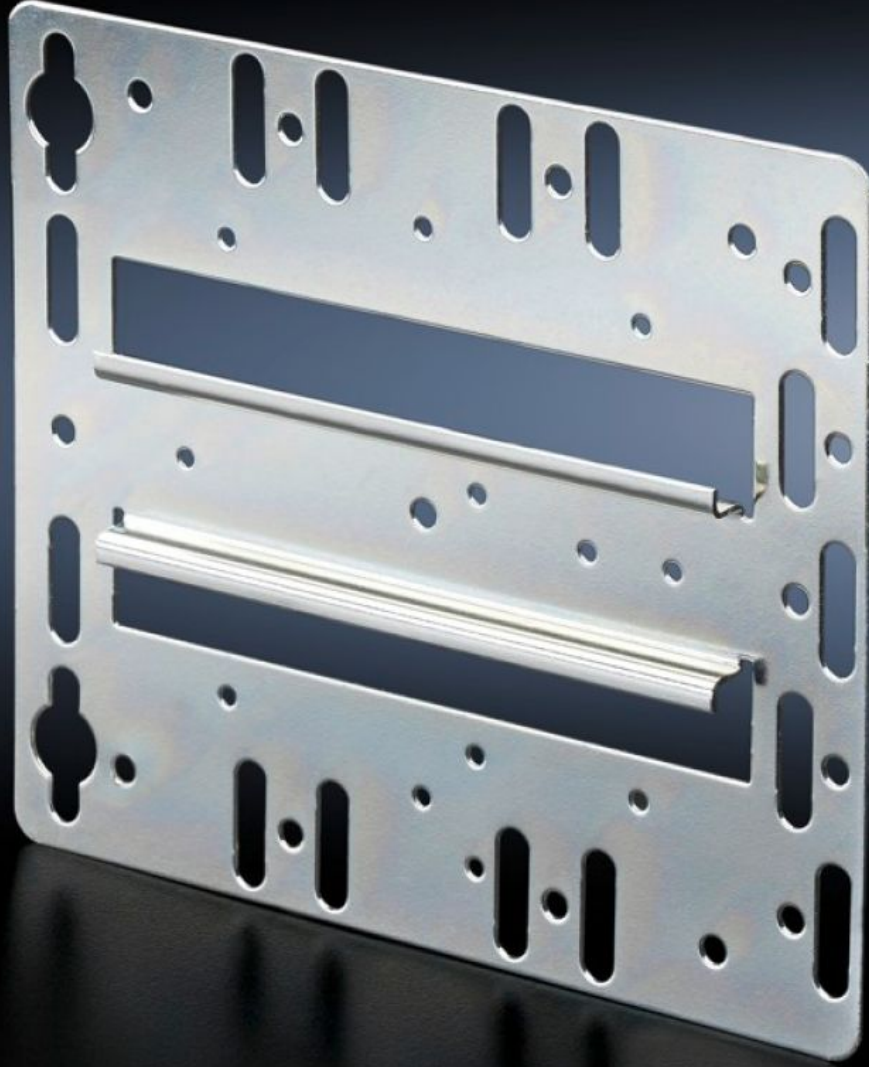

Rittal – The System.

Faster – better – everywhere.

TS 7526.964 Montaj platini

Durum: 22.05.2026 (Kaynak: rittal.com/tr-tr)

ENCLOSURES

POWER DISTRIBUTION

CLIMATE CONTROL

IT INFRASTRUCTURE

SOFTWARE & SERVICES

FRIEDHELM LOH GROUP