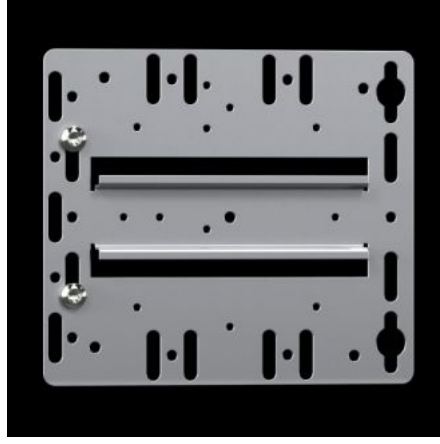

SOFTWARE & SERVICES

FRIEDHELM LOH GROUP

TS 7526.964 - Montaj platini entegre U tipi profilli

Vidalanabilir, örneğin devir sayısı regülatörü, pano iç sıcaklık regülatörü ve higrostat gibi bileşenlerin doğrudan tutturulması için entegre U tipi profilli.

Özellikleri

Model numarası	TS 7526.964
Ürün açıklaması	Hız kontrol, termostat ve higrostat gibi malzemelerin montajı için.
Malzeme	Çelik sac
Yüzey	Çinko kaplama
Teslimat kapsamı	Montaj platini Montaj aksesuarları dahil
Şunlar için uygun	Pano tipi: AX VX VX SE AX IT VX IT TE
Paketteki adet	1 adet
Net ağırlık	0,196 kg
Brüt ağırlık	0,206 kg
PCF/VE (beşikten kapiya)	0,8 kg CO2 eq (Cat B)
PCF sınıfı hakkında açıklama	Kategori B: PCF değeri (beşikten kapiya), ürün ağırlığı ve kendi bildirdiğine göre yaklaşık olarak hesaplanır