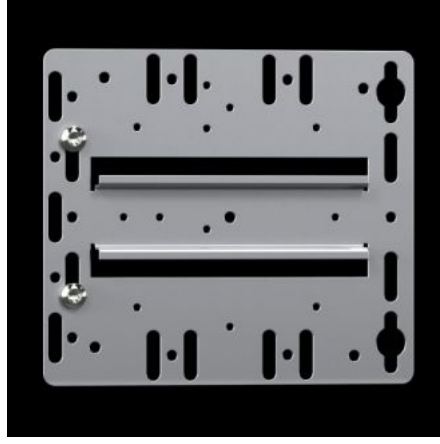

SOFTWARE & SERVICES

FRIEDHELM LOH GROUP

TS 7526.964 - Montaj platini entegre U tipi profilli

Vidalanabilir, örneğin devir sayısı regülatörü, pano iç sıcaklık regülatörü ve higrostat gibi bileşenlerin doğrudan tutturulması için entegre U tipi profilli.

Özellikleri

Model numarası	TS 7526.964
Ürün açıklaması	Hız kontrol, termostat ve higrostat gibi malzemelerin montajı için.
Malzeme	Çelik sac
Yüzey	Çinko kaplama
Teslimat kapsamı	Montaj platini Montaj aksesuarları dahil
Şunlar için uygun	Pano tipi: AX VX VX SE AX IT VX IT TE
Paketteki adet	1 adet
Net ağırlık	0,196 kg
Brüt ağırlık	0,206 kg
PCF/VE (beşikten kapiya)	0,8 kg CO2 eq (Cat B)
PCF sınıfı hakkında açıklama	Kategori B: PCF değeri (beşikten kapiya), ürün ağırlığı ve kendi bildirdiğine göre yaklaşık olarak hesaplanır

Özellikleri

Gümrük tarifesi numarası	83024200
--------------------------	----------

ETIM 9	EC000213
--------	----------

ECLASS 8.0	27189234
------------	----------

Ürün açıklaması	TS 8 montaj plakası, entegre DIN rayı ile, bileşenlerin doğrudan geçirilmesi için, AX, VX, VX SE, AX IT, VX IT, TE çelik sac, galvanizli
-----------------	--