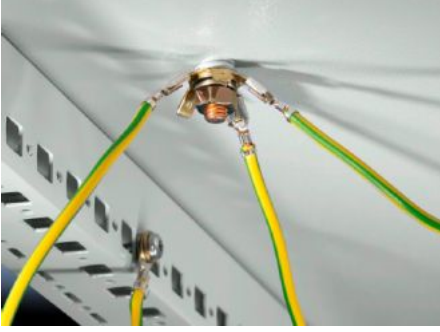

Özellikleri

Model numarası	IT 7548.210
Ürün açıklaması	Topraklama bağlantısı, 8 mm topraklama civatası veya merkezi topraklama noktası 7829.200 ile basit bir potansiyel dengeleme için kullanılır. Bu uygulama bir topraklama noktasında beşe kadar düz konnektörün (6,3 mm) bağlanmasına imkan tanır.
Teslimat kapsamı	10 topraklama konnektörü, montaj parçaları ile birlikte.
Paketteki adet	10 adet
Net ağırlık	0,11 kg
Brüt ağırlık	0,126 kg
Gümrük tarifesi numarası	73269098
ETIM 9	EC000329
ECLASS 8.0	27400605
Ürün açıklaması	DK Eşpotansiyel yıldız