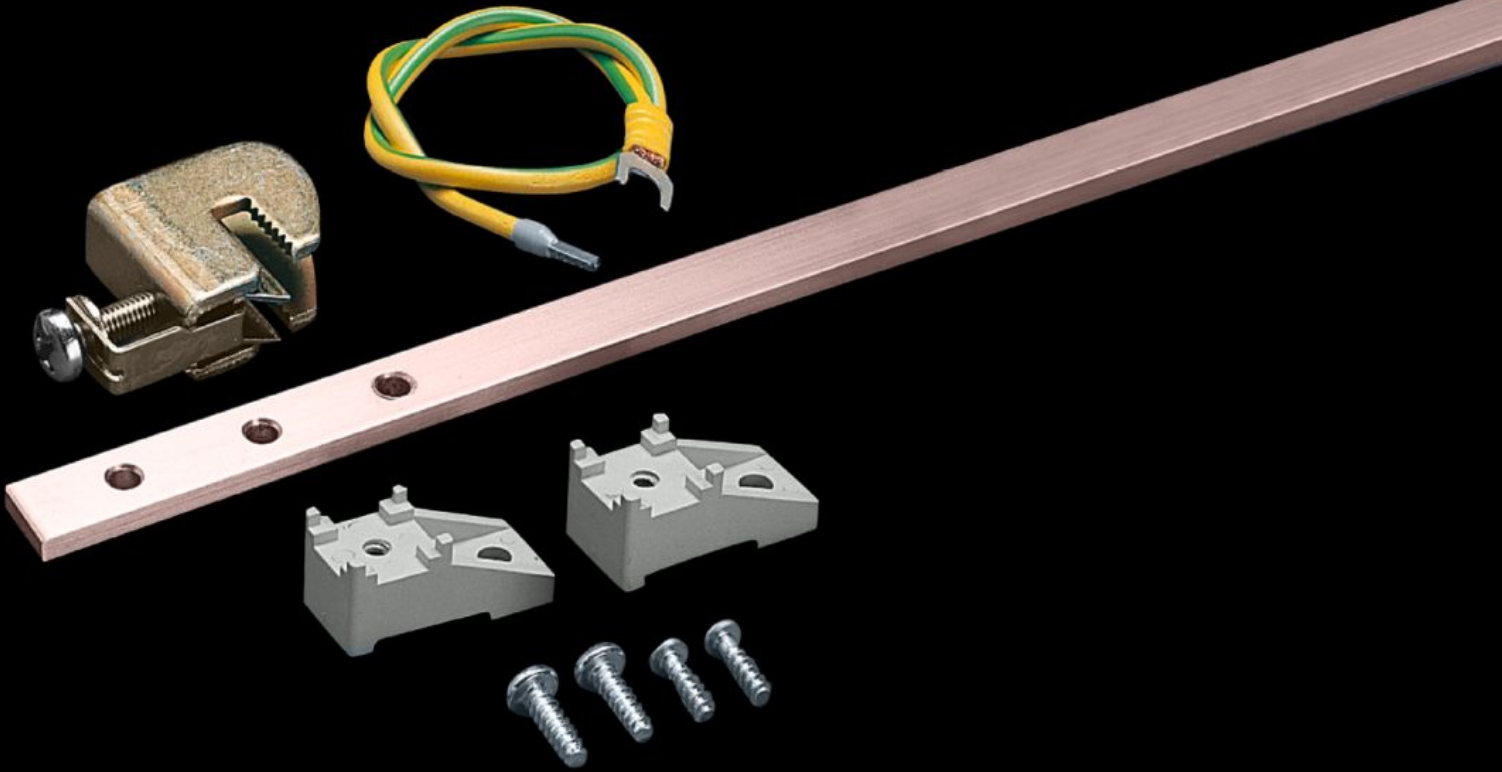

Rittal – The System.

Faster – better – everywhere.

DK 7549.000

Geniřletme seti

Durum: 23.05.2026 (Kaynak: rittal.com/tr-tr)

ENCLOSURES

POWER DISTRIBUTION

CLIMATE CONTROL

IT INFRASTRUCTURE

SOFTWARE & SERVICES

FRIEDHELM LOH GROUP