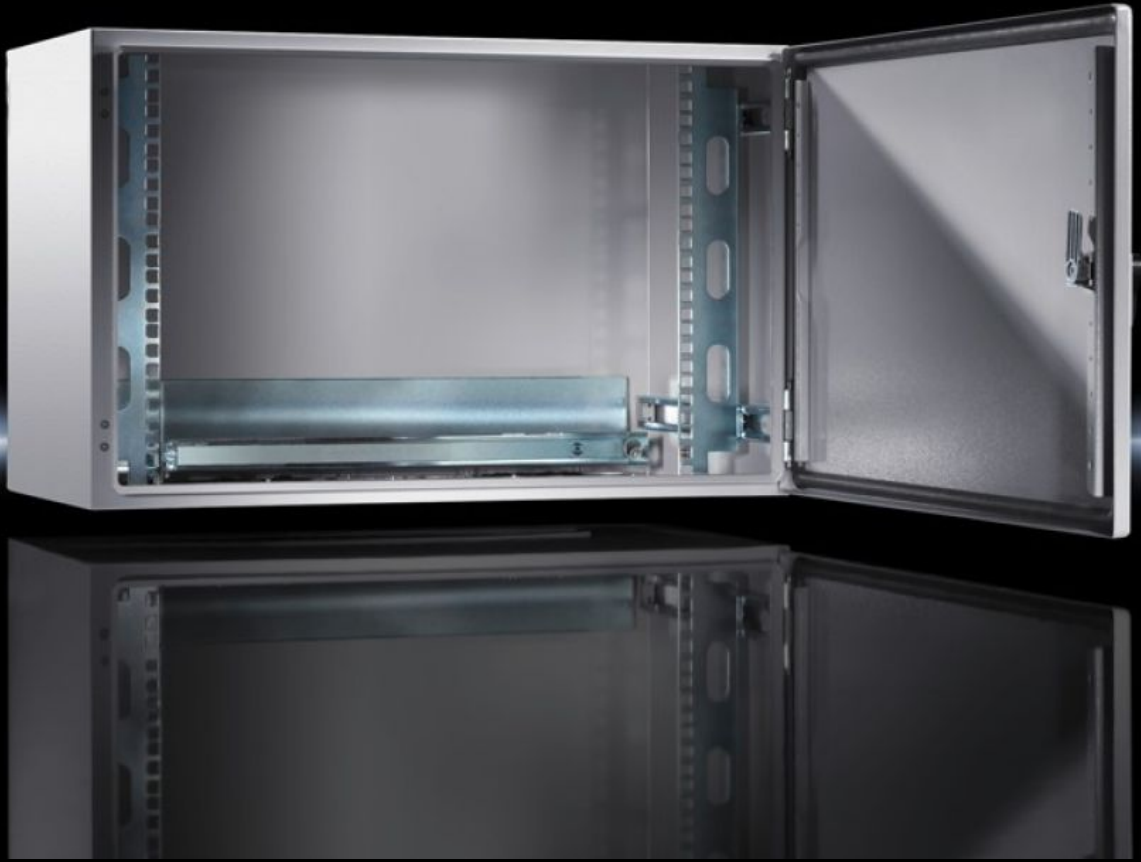

Rittal – The System.

Faster – better – everywhere.

DK 7641.000

Duvara monte pano AE

Durum: 21.06.2026 (Kaynak: rittal.com/tr-tr)

ENCLOSURES

POWER DISTRIBUTION

CLIMATE CONTROL

IT INFRASTRUCTURE

SOFTWARE & SERVICES

FRIEDHELM LOH GROUP