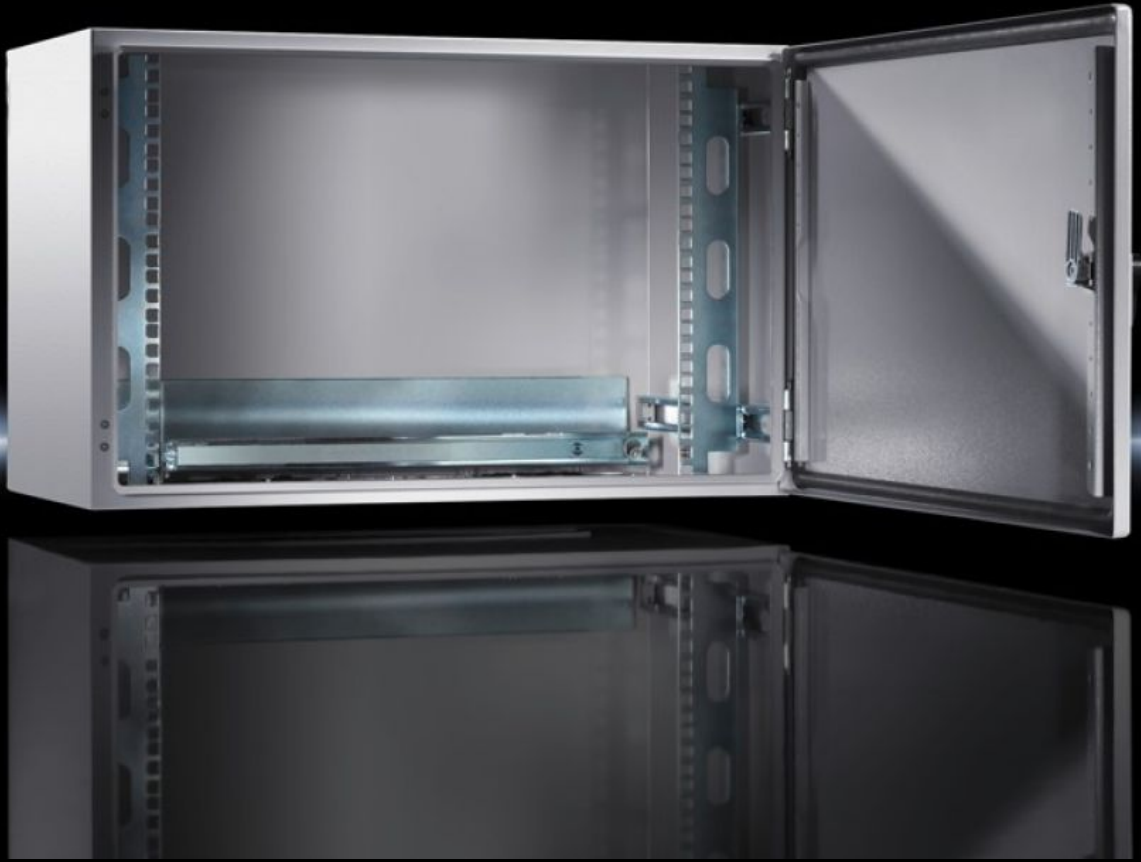

Rittal – The System.

Faster – better – everywhere.

DK 7643.000

Duvara monte pano AE

Durum: 15.06.2026 (Kaynak: rittal.com/tr-tr)

ENCLOSURES

POWER DISTRIBUTION

CLIMATE CONTROL

IT INFRASTRUCTURE

SOFTWARE & SERVICES

FRIEDHELM LOH GROUP