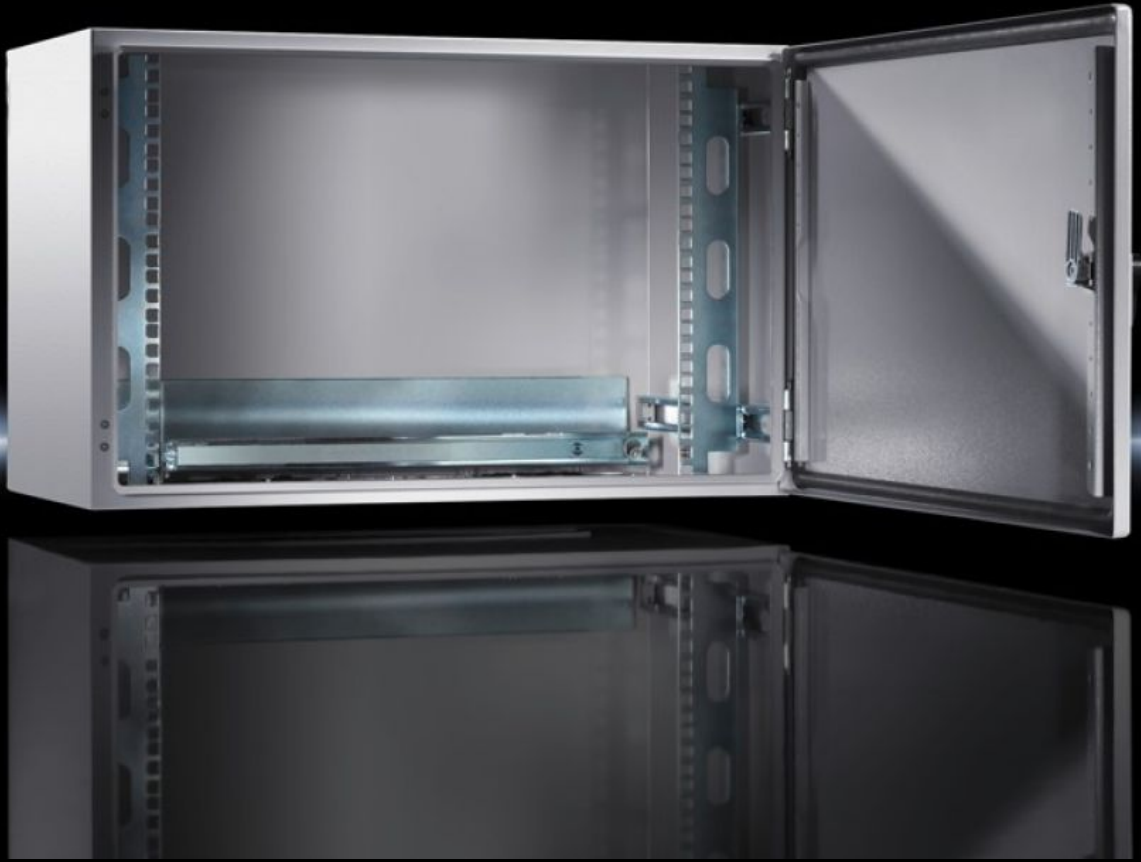

Rittal – The System.

Faster – better – everywhere.

DK 7645.000

Duvara monte pano AE

Durum: 21.06.2026 (Kaynak: rittal.com/tr-tr)

ENCLOSURES

POWER DISTRIBUTION

CLIMATE CONTROL

IT INFRASTRUCTURE

SOFTWARE & SERVICES

FRIEDHELM LOH GROUP