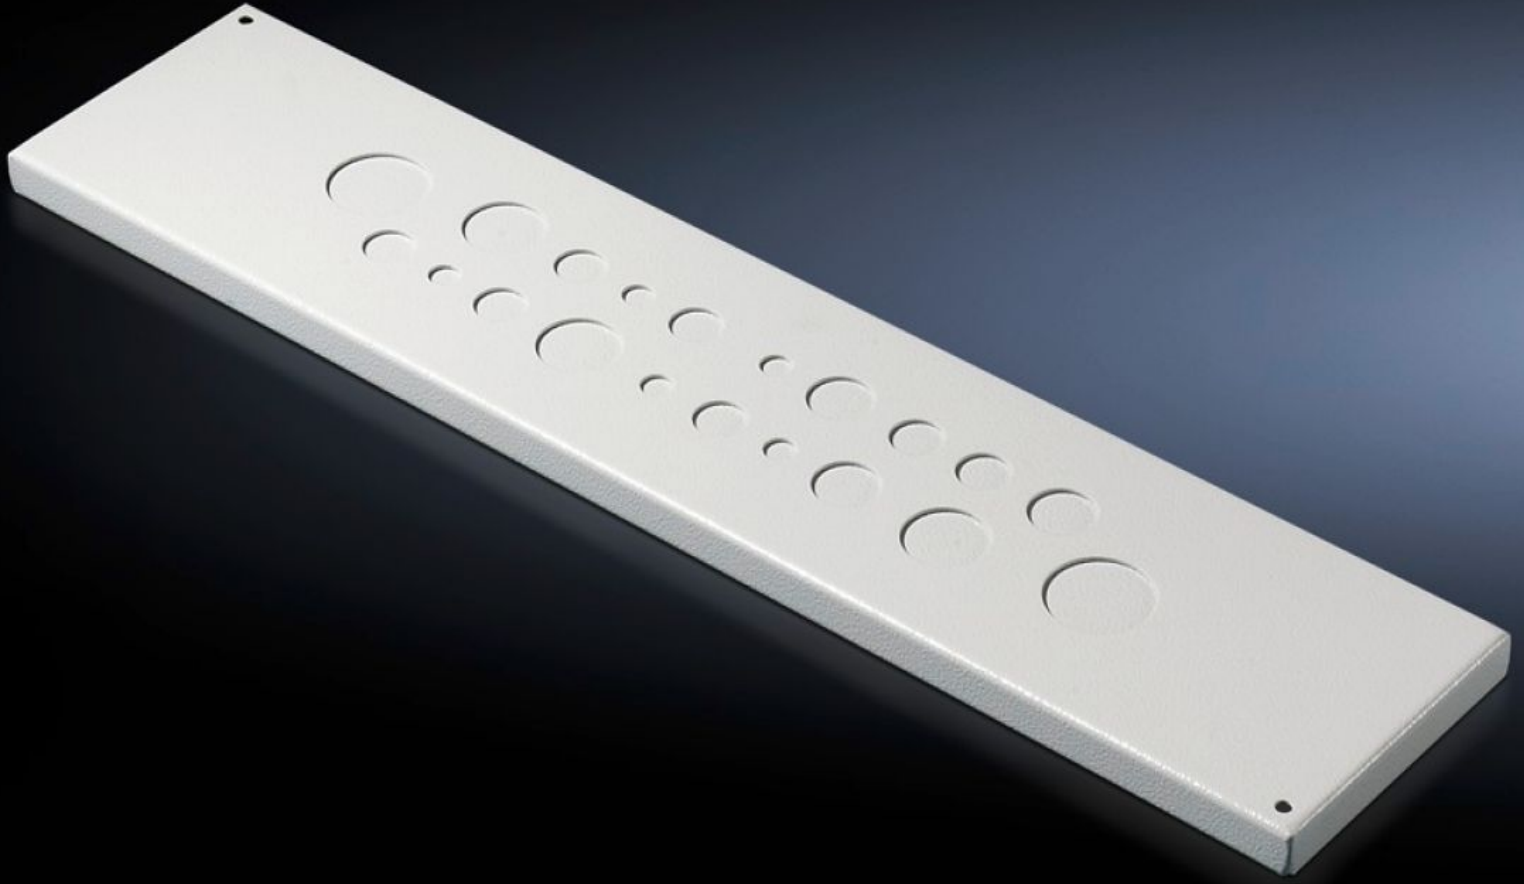

Rittal – The System.

Faster – better – everywhere.

EL 7705.235

Metrik kablo giriři için giriř plakası

Durum: 22.05.2026 (Kaynak: rittal.com/tr-tr)

ENCLOSURES

POWER DISTRIBUTION

CLIMATE CONTROL

IT INFRASTRUCTURE

SOFTWARE & SERVICES

FRIEDHELM LOH GROUP

EL 7705.235 - Metrik kablo giriři için giriř plakası EL için

Köpük contalı ve metrik kablo rakorları için kırılarak açılmaya hazır montaj yuvalarına sahip kenarlı flanş plakası.

Özellikleri

Model numarası	EL 7705.235
Ürün açıklaması	Köpük contalı ve M12, M20, M25, M32, M40 metrik kablo rakorları için kırılarak açılmaya hazır montaj yuvalarına sahip giriř plakası.
Malzeme	Çelik sac, 1,5 mm
Renk	RAL 7035
Metrik kabartma sayısı	4 x M12 8 x M20 6 x M25 1 x M32 1 x M40
Ölçüler	Genişlik: 599 mm Derinlik: 133,5 mm
EN 60 529 uyarınca koruma sınıfı IP	IP 55
Paketteki adet	1 adet
Net ağırlık	1,55 kg
Brüt ağırlık	1,64 kg
PCF/VE (beşikten kapiya)	6,2 kg CO2 eq (Cat B)
PCF sınıfı hakkında açıklama	Kategori B: PCF değeri (beşikten kapiya), ürün ağırlığı ve kendi bildirdiğine göre yaklaşık olarak hesaplanır
Gümrük tarifesi numarası	73079100
ETIM 9	EC000211
ECLASS 8.0	27142421
Ürün açıklaması	EL Kablo giriř plakası, metric