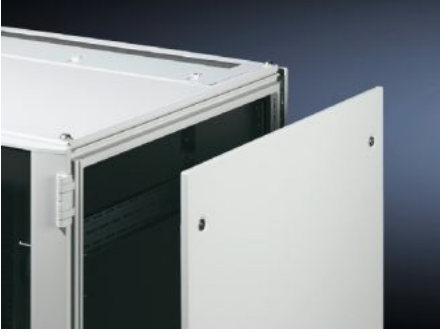

DK 7824.120 - Yan paneller, kilitlenebilir TS, TS IT için

Yan duvarlar, kilitlenebilir, çelik sac, TS için.

Özellikleri

Model numarası	DK 7824.120
Ürün açıklaması	Kolayca üstten asılabilir. 3524 E no. lu güvenlik kilidi üzerinden kilitletir. Temas yüzeyli topraklama pimi.
Malzeme	Çelik sac
Yüzey	Boyalı
Renk	RAL 7035
Teslimat kapsamı	2 yan panel, her biri 4 güvenlik kilidi ile birlikte (No. 3524 E)
Şunlar için uygun	Pano tipi: TS TS IT Yükseklik: 1.200 mm Derinlik: 1.000 mm
Ana malzeme	Çelik sac
Paketteki adet	2 adet
Net ağırlık	28,6 kg
Brüt ağırlık	29,8 kg
Gümrük tarifesi numarası	94039910
ETIM 9	EC002524
ECLASS 8.0	27182101
Ürün açıklaması	DK Yan panel, kilitli tip, YG:1200x1000mm, 2'li pk