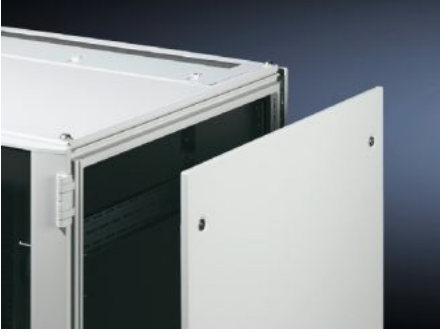

IT INFRASTRUCTURE

SOFTWARE & SERVICES

FRIEDHELM LOH GROUP

DK 7824.120 - Yan paneller, kilitlenebilir TS, TS IT için

Yan duvarlar, kilitlenebilir, çelik sac, TS için.

Özellikleri

Model numarası	DK 7824.120
Ürün açıklaması	Kolayca üstten asılabilir. 3524 E no. lu güvenlik kilidi üzerinden kilitletir. Temas yüzeyli topraklama pimi.
Malzeme	Çelik sac
Yüzey	Boyalı
Renk	RAL 7035
Teslimat kapsamı	2 yan panel, her biri 4 güvenlik kilidi ile birlikte (No. 3524 E)
Şunlar için uygun	Pano tipi: TS TS IT Yükseklik: 1.200 mm Derinlik: 1.000 mm
Ana malzeme	Çelik sac
Paketteki adet	2 adet
Net ağırlık	28,6 kg
Brüt ağırlık	29,8 kg
Gümrük tarifesi numarası	94039910
ETIM 9	EC002524
ECLASS 8.0	27182101
Ürün açıklaması	DK Yan panel, kilitli tip, YG:1200x1000mm, 2'li pk