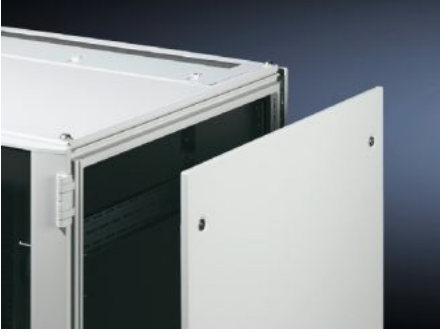

## Özellikleri

Model numarası	DK 7824.128
Ürün açıklaması	Kolayca üstten asılabilir. 3524 E no. lu güvenlik kilidi üzerinden kilitletir. Temas yüzeyli topraklama pimi.
Malzeme	Çelik sac
Yüzey	Boyalı
Renk	RAL 7035
Teslimat kapsamı	2 yan panel, her biri 4 güvenlik kilidi ile birlikte (No. 3524 E)
Şunlar için uygun	Pano tipi: TS IT TX CableNet TS Yükseklik: 1.200 mm Derinlik: 800 mm
Ana malzeme	Çelik sac
Paketteki adet	2 adet
Net ağırlık	24 kg
Brüt ağırlık	25,8 kg
Gümrük tarifesi numarası	94039910
ETIM 9	EC002524
ECLASS 8.0	27182101