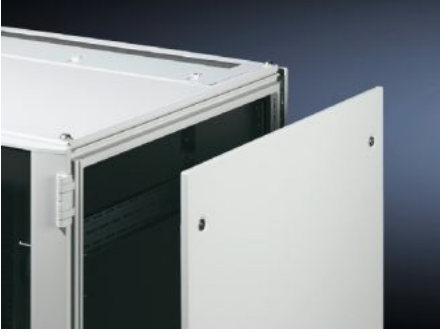

IT INFRASTRUCTURE

SOFTWARE & SERVICES

FRIEDHELM LOH GROUP

DK 7824.188 - Yan paneller, kilitlenebilir TS, TS IT için

Yan duvarlar, kilitlenebilir, çelik sac, TS için.

Özellikleri

Model numarası	DK 7824.188
Ürün açıklaması	Kolayca üstten asılabilir. 3524 E no. lu güvenlik kilidi üzerinden kilitletir. Temas yüzeyli topraklama pimi.
Malzeme	Çelik sac
Yüzey	Boyalı
Renk	RAL 7035
Teslimat kapsamı	2 yan panel, her biri 4 güvenlik kilidi ile birlikte (No. 3524 E)
Şunlar için uygun	Pano tipi: TS TS IT Yükseklik: 1.800 mm Derinlik: 800 mm
Ana malzeme	Çelik sac
Paketteki adet	2 adet
Net ağırlık	34,4 kg
Brüt ağırlık	35,8 kg
Gümrük tarifesi numarası	94039910
ETIM 9	EC002524
ECLASS 8.0	27182101
Ürün açıklaması	DK Yan panel, kilitli tip,YG:1800x800mm, 2'li pk