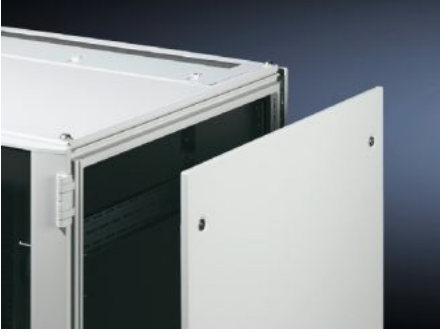

## Özellikleri

Model numarası	DK 7824.200
Ürün açıklaması	Kolayca üstten asılabilir. 3524 E no. lu güvenlik kilidi üzerinden kilitletir. Temas yüzeyli topraklama pimi.
Malzeme	Çelik sac
Yüzey	Boyalı
Renk	RAL 7035
Teslimat kapsamı	2 yan panel, her biri 4 güvenlik kilidi ile birlikte (No. 3524 E)
Şunlar için uygun	Pano tipi: TS IT TX CableNet TS Yükseklik: 2.000 mm Derinlik: 1.000 mm
Ana malzeme	Çelik sac
Paketteki adet	2 adet
Net ağırlık	46,6 kg
Brüt ağırlık	47,8 kg
Gümrük tarifesi numarası	94039910
ETIM 9	EC002524
ECLASS 8.0	27182101