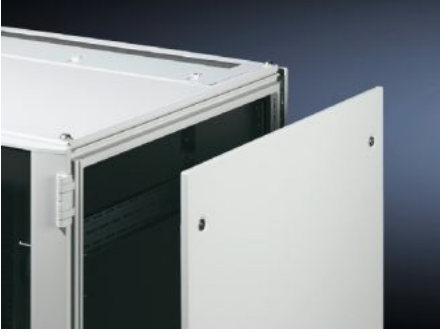

IT INFRASTRUCTURE

SOFTWARE & SERVICES

FRIEDHELM LOH GROUP

DK 7824.208 - Yan paneller, kilitlenebilir TS, TS IT için

Yan duvarlar, kilitlenebilir, çelik sac, TS için.

Özellikleri

Model numarası	DK 7824.208
Ürün açıklaması	Kolayca üstten asılabilir. 3524 E no. lu güvenlik kilidi üzerinden kilitletir. Temas yüzeyli topraklama pimi.
Malzeme	Çelik sac
Yüzey	Boyalı
Renk	RAL 7035
Teslimat kapsamı	2 yan panel, her biri 4 güvenlik kilidi ile birlikte (No. 3524 E)
Şunlar için uygun	Pano tipi: TS IT TX CableNet TS Yükseklik: 2.000 mm Derinlik: 800 mm
Ana malzeme	Çelik sac
Paketteki adet	2 adet
Net ağırlık	38,4 kg
Brüt ağırlık	39,6 kg
Gümrük tarifesi numarası	94039910
ETIM 9	EC002524
ECLASS 8.0	27182101

Özellikleri

Ürün açıklaması

DK Yan panel, kilitli tip, YG:2000x800mm, 2'li pk