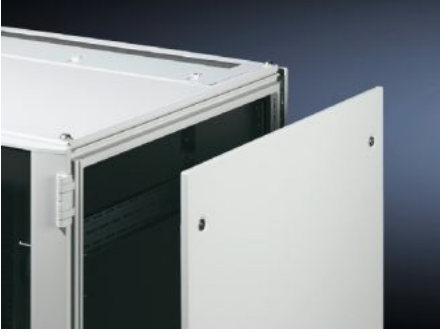

IT INFRASTRUCTURE

SOFTWARE & SERVICES

FRIEDHELM LOH GROUP

DK 7824.208 - Yan paneller, kilitlenebilir TS, TS IT için

Yan duvarlar, kilitlenebilir, çelik sac, TS için.

Özellikleri

| | |
|--------------------------|---|
| Model numarası | DK 7824.208 |
| Ürün açıklaması | Kolayca üstten asılabilir. 3524 E no. lu güvenlik kilidi üzerinden kilitletir. Temas yüzeyli topraklama pimi. |
| Malzeme | Çelik sac |
| Yüzey | Boyalı |
| Renk | RAL 7035 |
| Teslimat kapsamı | 2 yan panel, her biri 4 güvenlik kilidi ile birlikte (No. 3524 E) |
| Şunlar için uygun | Pano tipi: TS IT TX CableNet TS Yükseklik: 2.000 mm Derinlik: 800 mm |
| Ana malzeme | Çelik sac |
| Paketteki adet | 2 adet |
| Net ağırlık | 38,4 kg |
| Brüt ağırlık | 39,6 kg |
| Gümrük tarifesi numarası | 94039910 |
| ETIM 9 | EC002524 |
| ECLASS 8.0 | 27182101 |

Özellikleri

Ürün açıklaması

DK Yan panel, kilitli tip, YG:2000x800mm, 2'li pk