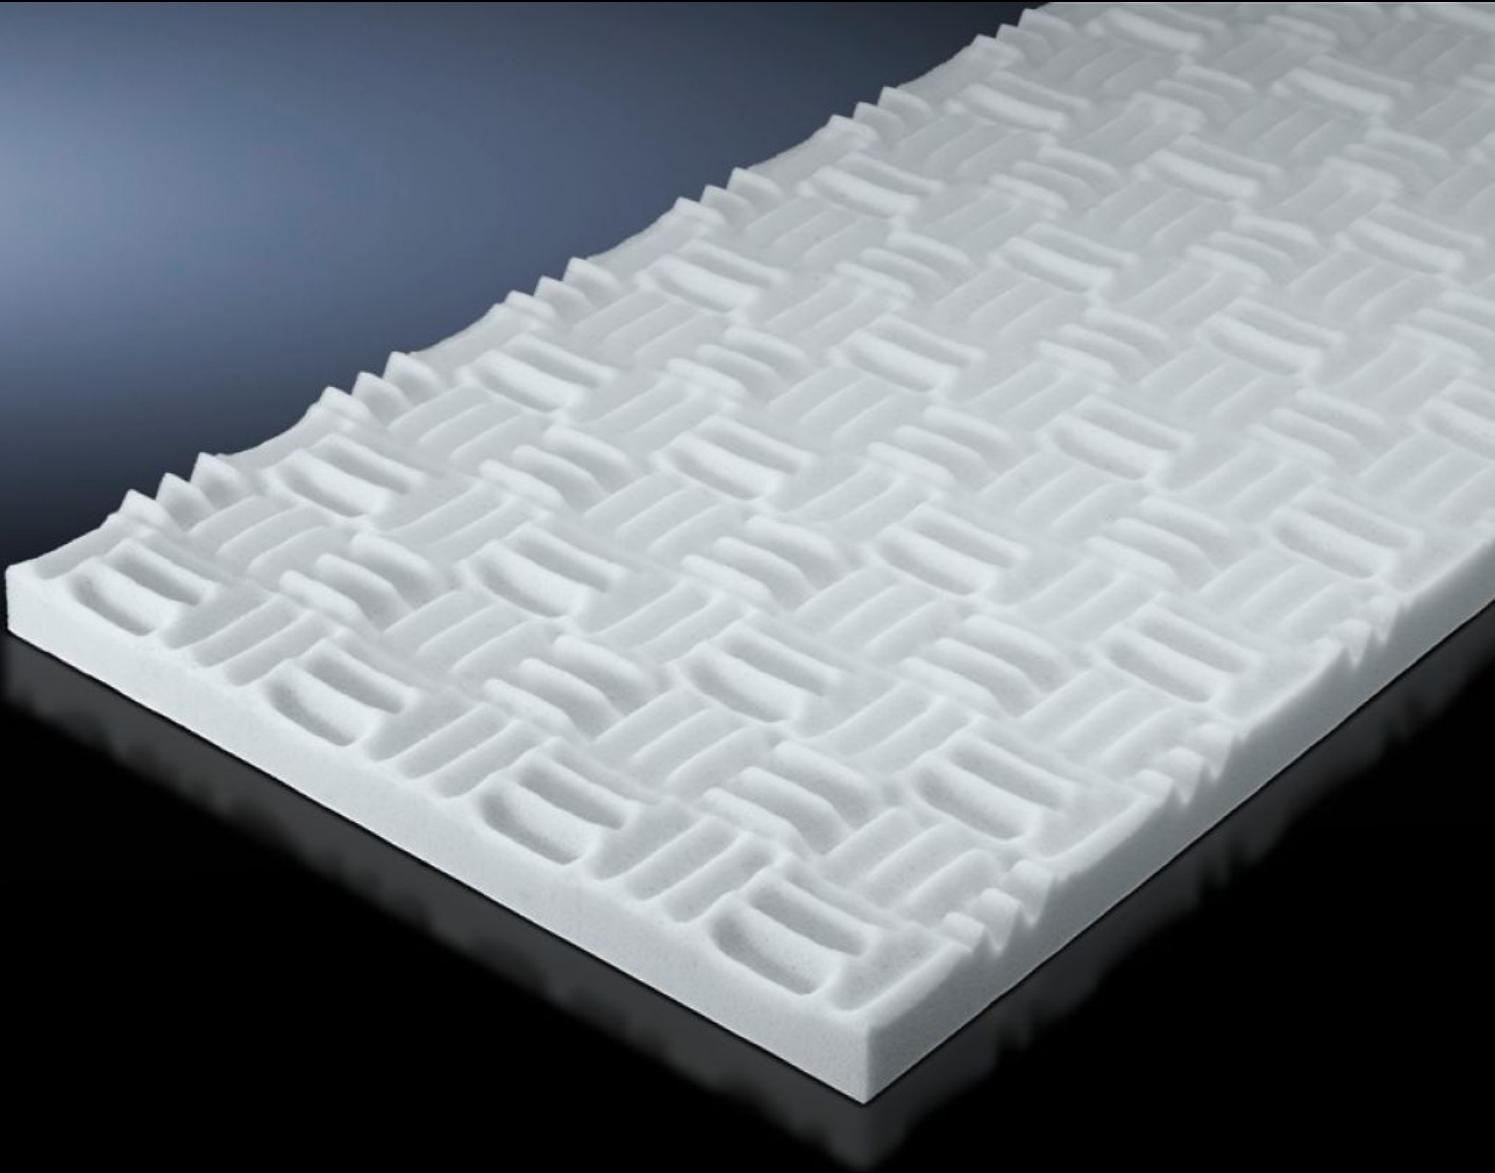

Rittal – The System.

Faster – better – everywhere.

DK 7824.650

Ses izolasyonu seti

Durum: 22.05.2026 (Kaynak: rittal.com/tr-tr)

ENCLOSURES

POWER DISTRIBUTION

CLIMATE CONTROL

IT INFRASTRUCTURE

SOFTWARE & SERVICES

FRIEDHELM LOH GROUP

DK 7824.650 - Ses izolasyonu seti TS için

Ses emilir ve belirgin bir şekilde gürültü azaltılır.

Özellikleri

Model numarası	DK 7824.650
Ürün açıklaması	Panoların donatılması için ses izolasyonu şilteleri. Ses izolasyon şilteleri, yapışkan arka kısımları sayesinde rahatça mevcut alanlara tespit edilebilir. Bu şekilde ses emilir ve belirgin bir şekilde önemli ölçüde azaltılır. Kit, GYD 800 x 2000 x 800 mm ölçülerine sahip bir panonun çatı, yan kısım ve arka kısmını kaplamak için tasarlanmıştır. Diğer ölçüleri özel kesimlerle kaplamak mümkündür.
Malzeme	Melamin reçine temelinde yumuşak köpüklü DIN 4102 uyarınca yapı malzemesi sınıfı B1
Renk	Açık gri
Teslimat kapsamı	Çatı sacını hızlı bir şekilde ayırmak için mesafe bulonları dahil
Malzeme kalınlığı	20 mm
Şunlar için uygun	Pano tipi: TS 8 Genişlik: 800 mm Yükseklik: 2.000 mm Derinlik: 800 mm
Paketteki adet	1 adet