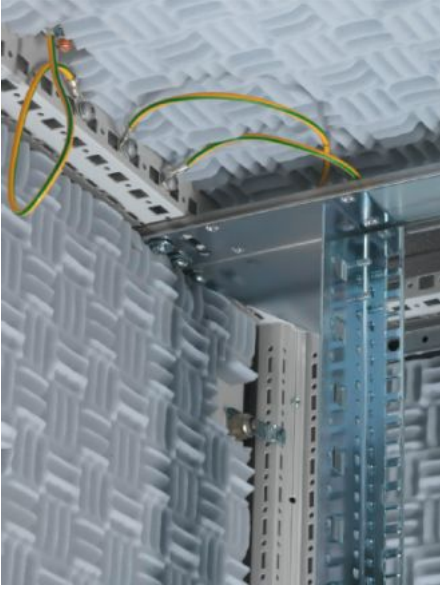

IT INFRASTRUCTURE

SOFTWARE & SERVICES

FRIEDHELM LOH GROUP

DK 7824.650 - Ses izolasyonu seti TS için

Ses emilir ve belirgin bir şekilde gürültü azaltılır.

Özellikleri

| | |
|-------------------|--|
| Model numarası | DK 7824.650 |
| Ürün açıklaması | Panoların donatılması için ses izolasyonu şilteleri. Ses izolasyon şilteleri, yapışkan arka kısımları sayesinde rahatça mevcut alanlara tespit edilebilir. Bu şekilde ses emilir ve belirgin bir şekilde önemli ölçüde azaltılır. Kit, GYD 800 x 2000 x 800 mm ölçülerine sahip bir panonun çatı, yan kısım ve arka kısmını kaplamak için tasarlanmıştır. Diğer ölçüleri özel kesimlerle kaplamak mümkündür. |
| Malzeme | Melamin reçine temelinde yumuşak köpüklü DIN 4102 uyarınca yapı malzemesi sınıfı B1 |
| Renk | Açık gri |
| Teslimat kapsamı | Çatı sacını hızlı bir şekilde ayırmak için mesafe bulonları dahil |
| Malzeme kalınlığı | 20 mm |
| Şunlar için uygun | Pano tipi: TS 8 Genişlik: 800 mm Yükseklik: 2.000 mm Derinlik: 800 mm |
| Paketteki adet | 1 adet |