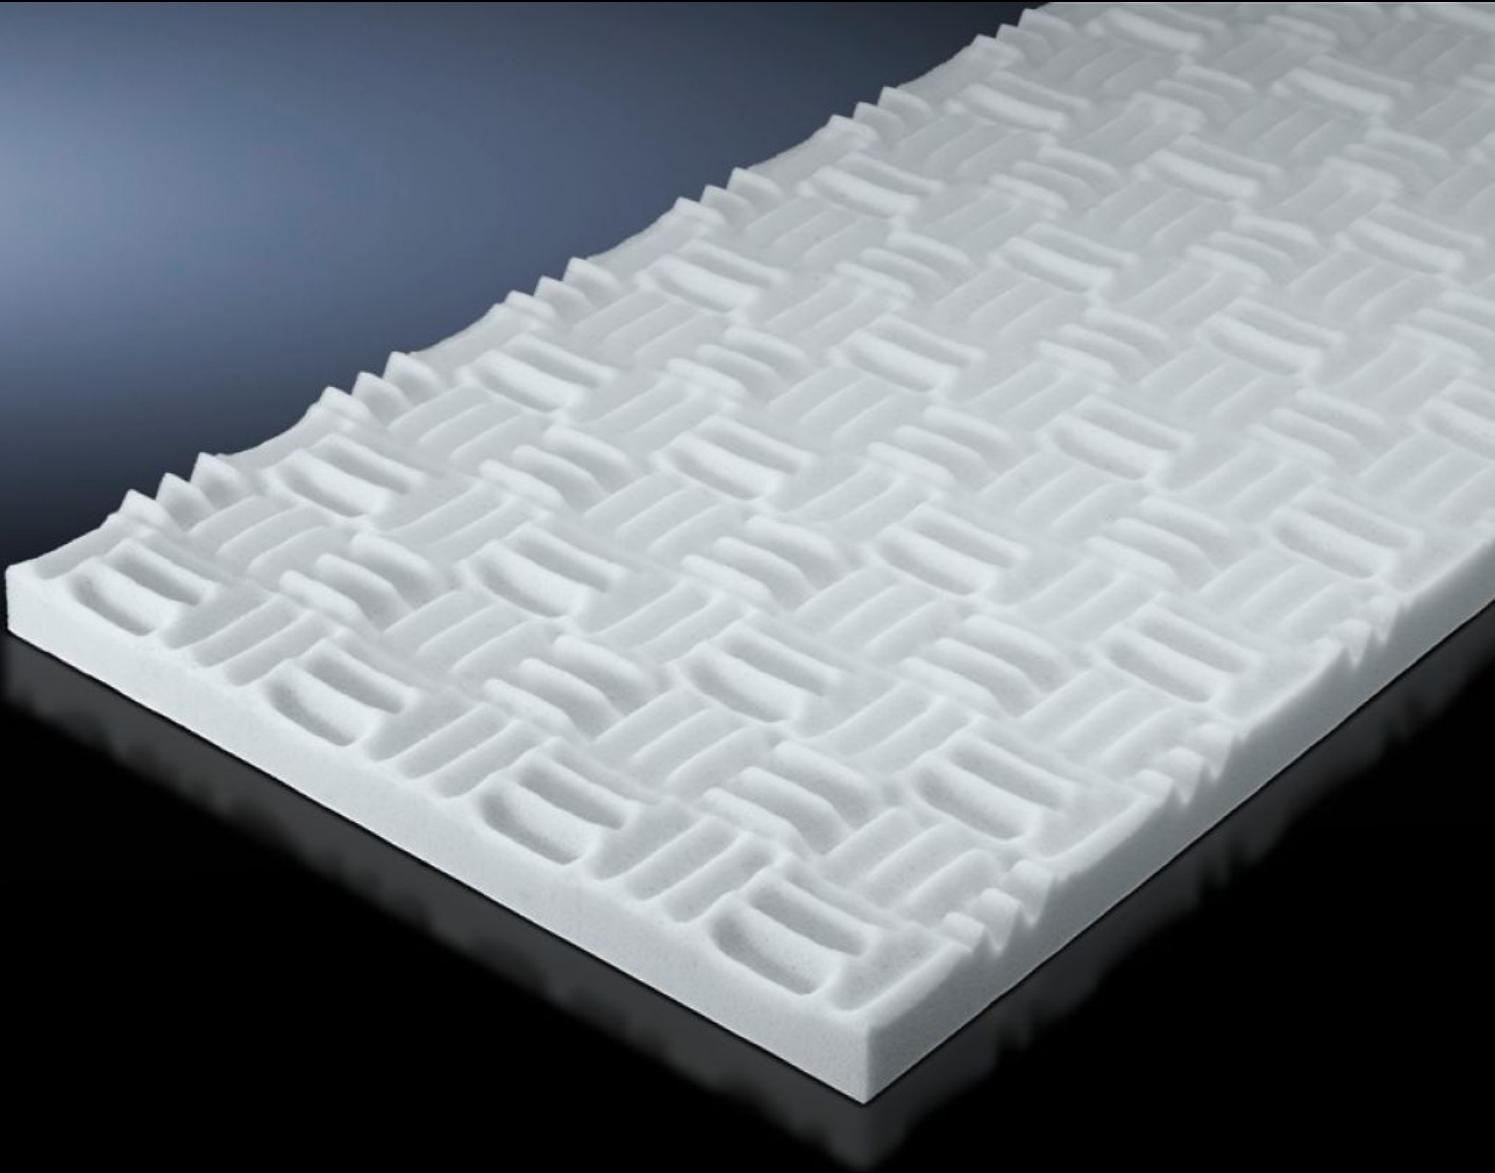

Rittal – The System.

Faster – better – everywhere.

DK 7824.650

Ses izolasyonu seti

Durum: 21.05.2026 (Kaynak: rittal.com/tr-tr)

ENCLOSURES

POWER DISTRIBUTION

CLIMATE CONTROL

IT INFRASTRUCTURE

SOFTWARE & SERVICES

FRIEDHELM LOH GROUP

DK 7824.650 - Ses izolasyonu seti TS için

Ses emilir ve belirgin bir şekilde gürültü azaltılır.

Özellikleri

| | |
|-------------------|--|
| Model numarası | DK 7824.650 |
| Ürün açıklaması | Panoların donatılması için ses izolasyonu şilteleri. Ses izolasyon şilteleri, yapışkan arka kısımları sayesinde rahatça mevcut alanlara tespit edilebilir. Bu şekilde ses emilir ve belirgin bir şekilde önemli ölçüde azaltılır. Kit, GYD 800 x 2000 x 800 mm ölçülerine sahip bir panonun çatı, yan kısım ve arka kısmını kaplamak için tasarlanmıştır. Diğer ölçüleri özel kesimlerle kaplamak mümkündür. |
| Malzeme | Melamin reçine temelinde yumuşak köpüklü DIN 4102 uyarınca yapı malzemesi sınıfı B1 |
| Renk | Açık gri |
| Teslimat kapsamı | Çatı sacını hızlı bir şekilde ayırmak için mesafe bulonları dahil |
| Malzeme kalınlığı | 20 mm |
| Şunlar için uygun | Pano tipi: TS 8 Genişlik: 800 mm Yükseklik: 2.000 mm Derinlik: 800 mm |
| Paketteki adet | 1 adet |