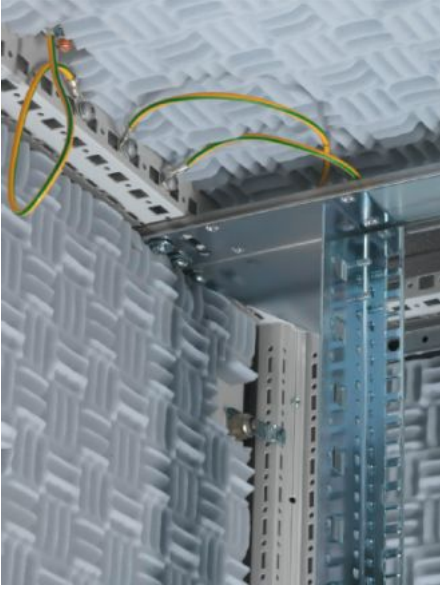

IT INFRASTRUCTURE

SOFTWARE & SERVICES

FRIEDHELM LOH GROUP

DK 7824.650 - Ses izolasyonu seti TS için

Ses emilir ve belirgin bir şekilde gürültü azaltılır.

Özellikleri

Model numarası	DK 7824.650
Ürün açıklaması	Panoların donatılması için ses izolasyonu şilteleri. Ses izolasyon şilteleri, yapışkan arka kısımları sayesinde rahatça mevcut alanlara tespit edilebilir. Bu şekilde ses emilir ve belirgin bir şekilde önemli ölçüde azaltılır. Kit, GYD 800 x 2000 x 800 mm ölçülerine sahip bir panonun çatı, yan kısım ve arka kısmını kaplamak için tasarlanmıştır. Diğer ölçüleri özel kesimlerle kaplamak mümkündür.
Malzeme	Melamin reçine temelinde yumuşak köpüklü DIN 4102 uyarınca yapı malzemesi sınıfı B1
Renk	Açık gri
Teslimat kapsamı	Çatı sacını hızlı bir şekilde ayırmak için mesafe bulonları dahil
Malzeme kalınlığı	20 mm
Şunlar için uygun	Pano tipi: TS 8 Genişlik: 800 mm Yükseklik: 2.000 mm Derinlik: 800 mm
Paketteki adet	1 adet