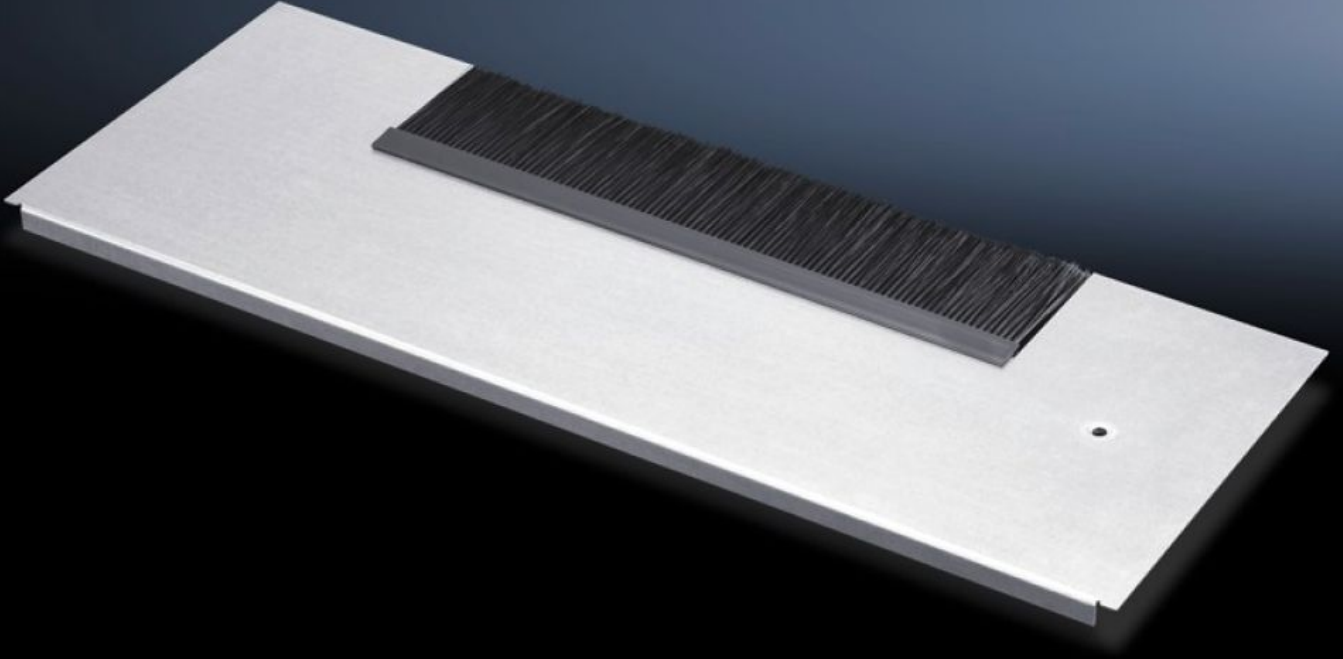

**Rittal – The System.**

Faster – better – everywhere.

**DK 7825.361**

**Arka kablo döşeme için taban sacı  
modülleri**

Durum: 26.05.2026 (Kaynak: [rittal.com/tr-tr](http://rittal.com/tr-tr))

ENCLOSURES

POWER DISTRIBUTION

# DK 7825.361 - Arka kablo döşeme için taban sacı modülleri TS IT, TS, SE, TX CableNet için

Network kabinlerinin taban çerçevesinde kullanım için uyumlu TS, TS-IT, SE içine kablo girişi için taban sacı modülü. Aynı derinlik ölçüsüne sahip mevcut bir taban sacının yerine takılarak kullanılır.

## Özellikleri

Model numarası	DK 7825.361
Ürün açıklaması	Basit, izolasyonlu kablo girişi için.
Malzeme	Modül plakası: Çelik sac Fırça şeridi: Plastik, UL 94-HB, halojensiz
Yüzey	Çinko kaplama
Bilgi	TS IT tabanını komple kapatabilmek için birden fazla taban sacı modülü ile kombinasyon gereklidir
Ölçüler	Derinlik: 237,5 mm
Şunlar için uygun	Pano tipi: TS IT TS VX SE TX CableNet Genişlik: 600 mm
Paketteki adet	1 adet
Net ağırlık	1,092 kg
Brüt ağırlık	1,24 kg
Gümrük tarifesi numarası	94039910
ETIM 9	EC002620
ECLASS 8.0	27189261
Ürün açıklaması	DK Taban plakası modülü, fırçalı kablo girişi için, derinlik: 237,5 mm, kabin genişliği: 600 mm için, TS, TS IT, SE, TX CableNet için, çelik sac, galvanizli