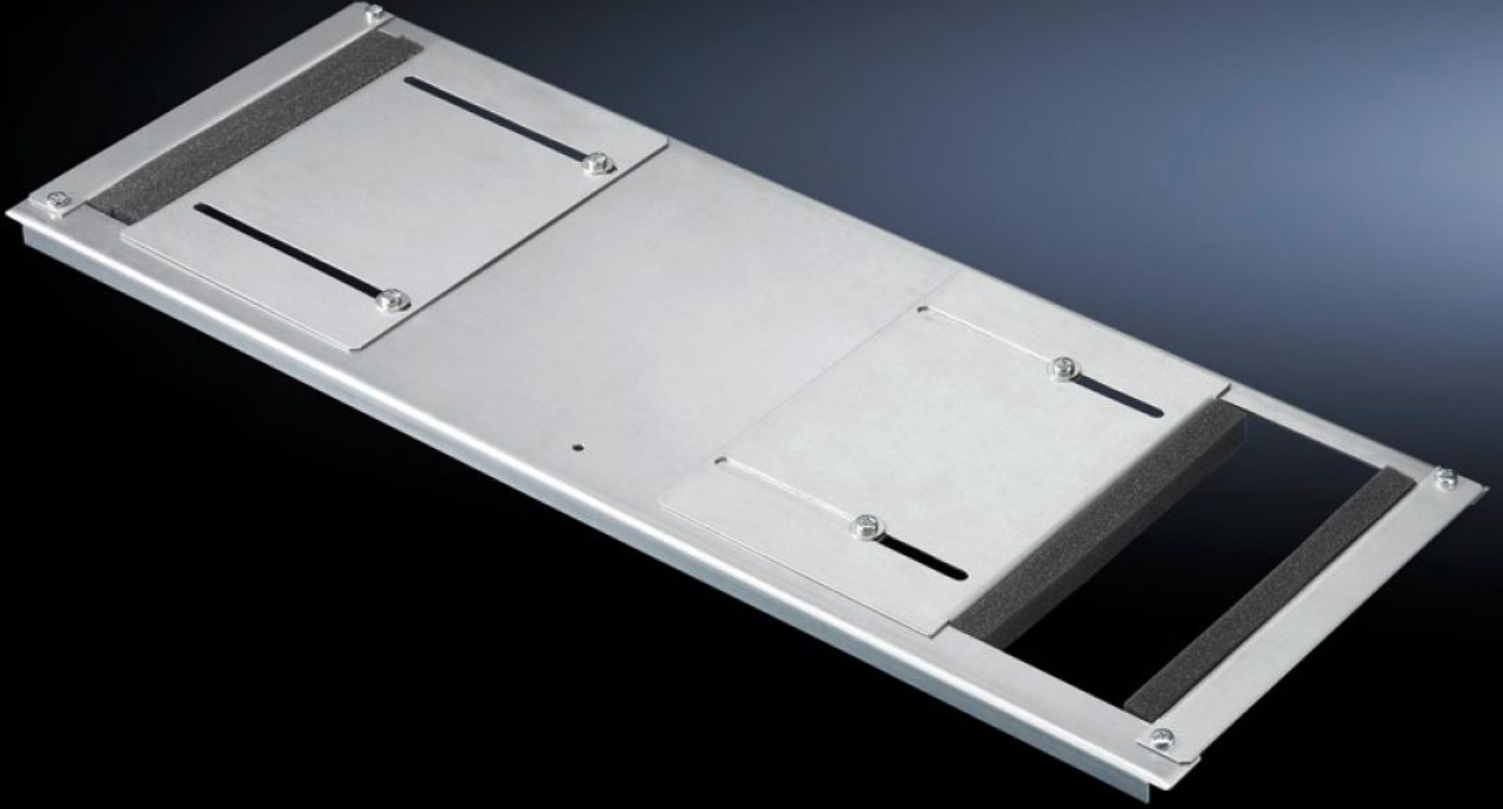

**Rittal – The System.**

Faster – better – everywhere.

**DK 7825.388**

**Arka kablo döşeme için taban sacı  
modülleri**

Durum: 23.05.2026 (Kaynak: [rittal.com/tr-tr](http://rittal.com/tr-tr))

ENCLOSURES

POWER DISTRIBUTION

# DK 7825.388 - Arka kablo döşeme için taban sacı modülleri TS, TS IT, VX SE için

DK-TS içine kablo döşemek için taban sacı modülü

## Özellikleri

Model numarası	DK 7825.388
Dizayn	Lastik sıkıştırma profili ile yandan kablo girişi için model
Ürün açıklaması	Her iki tarafta da ayarlanabilir açıklıklar ve lastik kablo girişleri. İki parçalı dizayn sayesinde kablolaması yapılmış kablo giriş plakası modülüne de uygulanabilir.
Malzeme	Çelik sac Conta: Poliüretan köpük, UL 94-HF1
Yüzey	Çinko kaplama
Teslimat kapsamı	Montaj malzemeleri dahil sıkma parçaları dahil
Bilgi	TS IT tabanını komple kapatabilmek için birden fazla taban sacı modülü ile kombinasyon gereklidir
Ölçüler	Derinlik: 237,5 mm
Şunlar için uygun	Pano tipi: TS IT Genişlik: 800 mm
Paketteki adet	1 adet
Net ağırlık	2,42 kg
Brüt ağırlık	2,62 kg
Gümrük tarifesi numarası	94039910
ETIM 9	EC002620
ECLASS 8.0	27189261
Ürün açıklaması	DK Gland plate module W=800mm