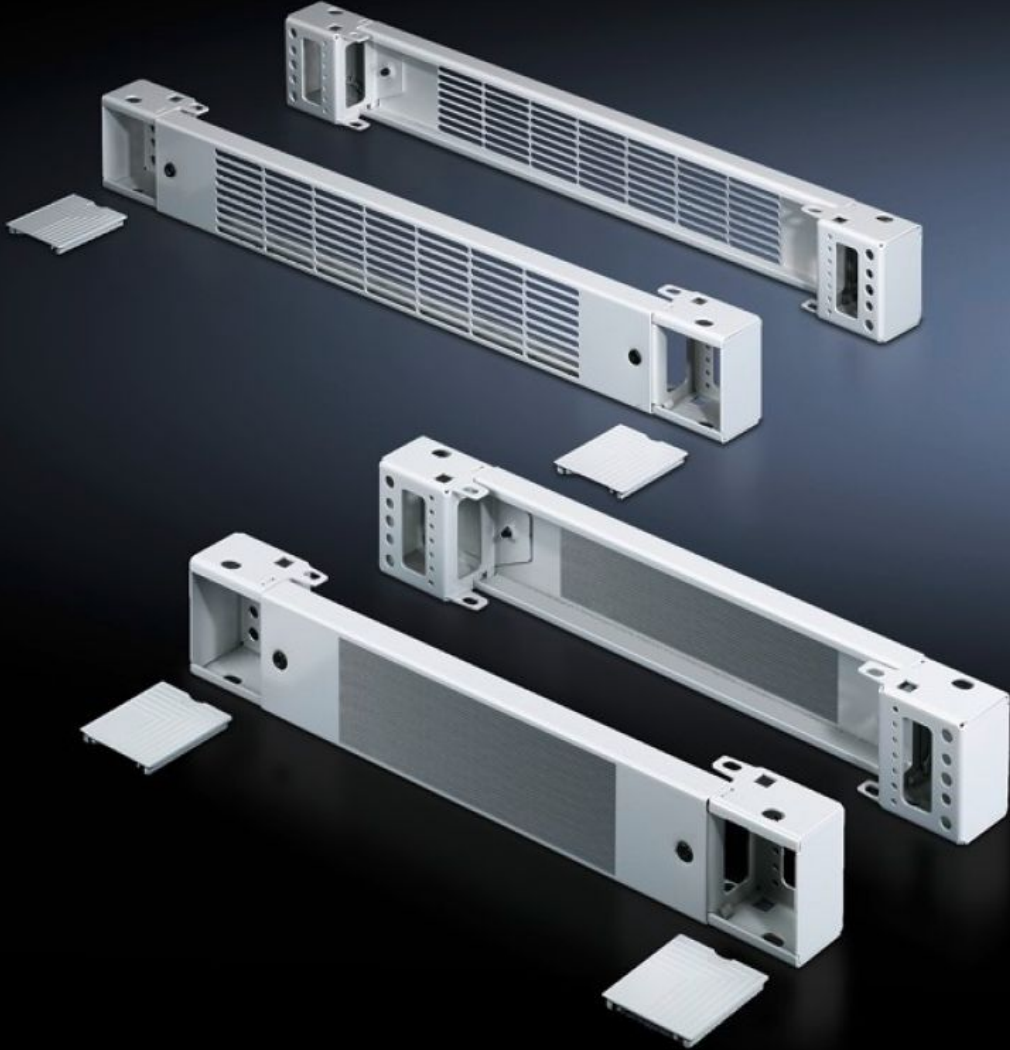

Rittal – The System.

Faster – better – everywhere.

TS 7825.601

Ön ve arka baza elemanları, 100 mm

Durum: 21.06.2026 (Kaynak: rittal.com/tr-tr)

ENCLOSURES

POWER DISTRIBUTION

CLIMATE CONTROL

IT INFRASTRUCTURE

SOFTWARE & SERVICES

FRIEDHELM LOH GROUP

TS 7825.601 - Ön ve arka baza elemanları, 100 mm TS, TS IT, SE, CM, TP, PC, IW, TE için çelik sac

Bir yan kapak ve önceden monte edilmiş iki köşe parçasından oluşan baza bileşeni.

Özellikleri

Model numarası	TS 7825.601
Dizayn	havalandırmalı
Ürün açıklaması	Bir yan kapak ve önceden monte edilmiş iki köşe parçasından oluşan baza bileşeni.
Malzeme	Baza elemanları: Çelik sac Kapama kapakları: Plastik
Yüzey	Boyalı
Renk	RAL 7035 Kapama kapakları: RAL 7035
Teslimat kapsamı	2 kaide elemanı 4 kapama kapağı Montaj malzemeleri dahil
Ölçüler	Yükseklik: 100 mm
Şunlar için uygun	Pano tipi: TS: = 600 mm Pano tipi: SE Pano tipi: CM Pano tipi: TP Pano tipi: PC Pano tipi: IW Pano tipi: TS IT
Paketteki adet	2 adet
Net ağırlık	3,3 kg
Brüt ağırlık	3,804 kg
Gümrük tarifesi numarası	94039910
ECLASS 8.0	27182003