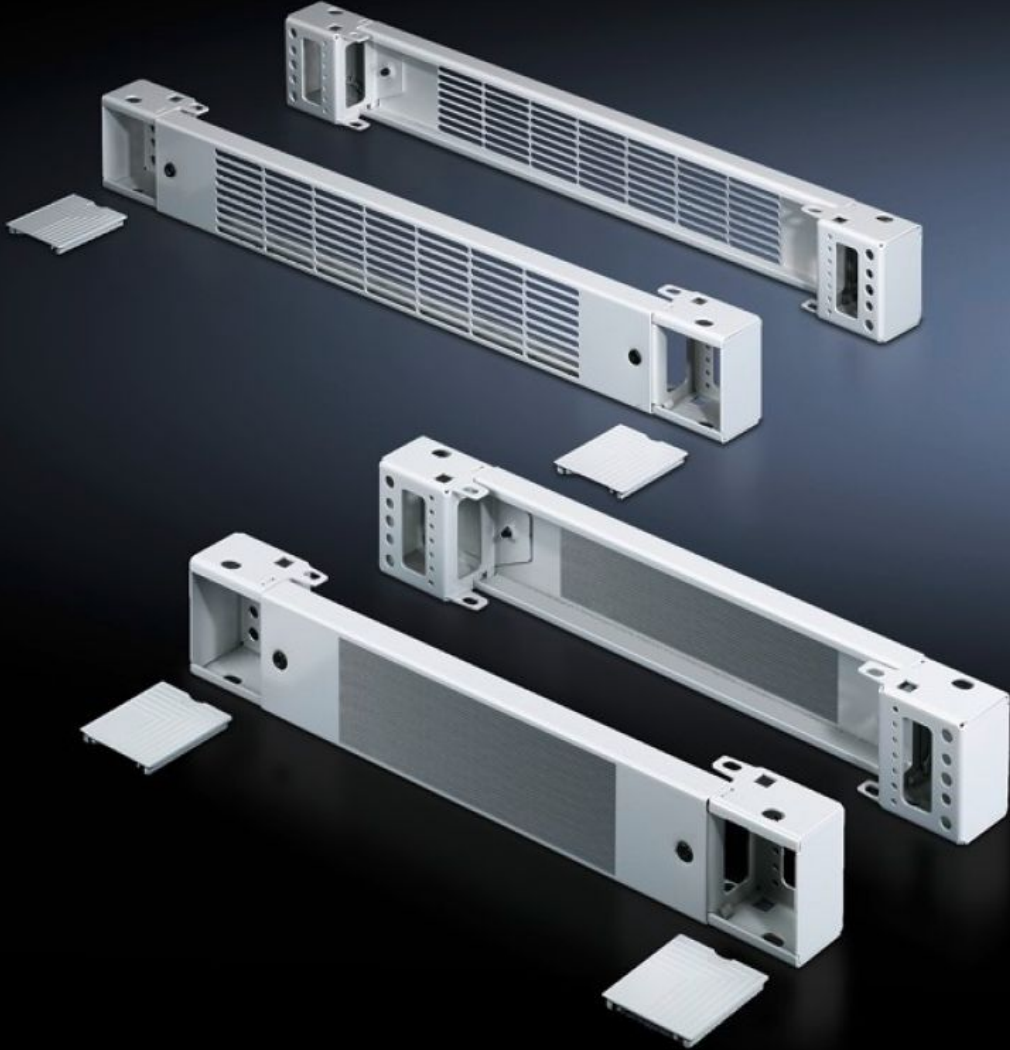

**Rittal – The System.**

Faster – better – everywhere.

**TS 7825.801**

**Ön ve arka baza elemanları, 100 mm**

Durum: 21.06.2026 (Kaynak: [rittal.com/tr-tr](http://rittal.com/tr-tr))

ENCLOSURES

POWER DISTRIBUTION

# TS 7825.801 - Ön ve arka baza elemanları, 100 mm TS, TS IT, SE, CM, TP, PC, IW, TE için çelik sac

Bir yan kapak ve önceden monte edilmiş iki köşe parçasından oluşan baza bileşeni.

## Özellikleri

Model numarası	TS 7825.801
Dizayn	havalandırmalı
Ürün açıklaması	Bir yan kapak ve önceden monte edilmiş iki köşe parçasından oluşan baza bileşeni.
Malzeme	Baza elemanları: Çelik sac Kapama kapakları: Plastik
Yüzey	Boyalı
Renk	RAL 7035 Kapama kapakları: RAL 7035
Teslimat kapsamı	2 kaide elemanı 4 kapama kapağı Montaj malzemeleri dahil
Ölçüler	Yükseklik: 100 mm
Şunlar için uygun	Pano tipi: TS: = 800 mm Pano tipi: SE Pano tipi: CM Pano tipi: TP Pano tipi: PC Pano tipi: IW Pano tipi: TS IT
Paketteki adet	2 adet
Net ağırlık	3,9 kg
Brüt ağırlık	4,337 kg
Gümrük tarifesi numarası	94039910
ECLASS 8.0	27182003