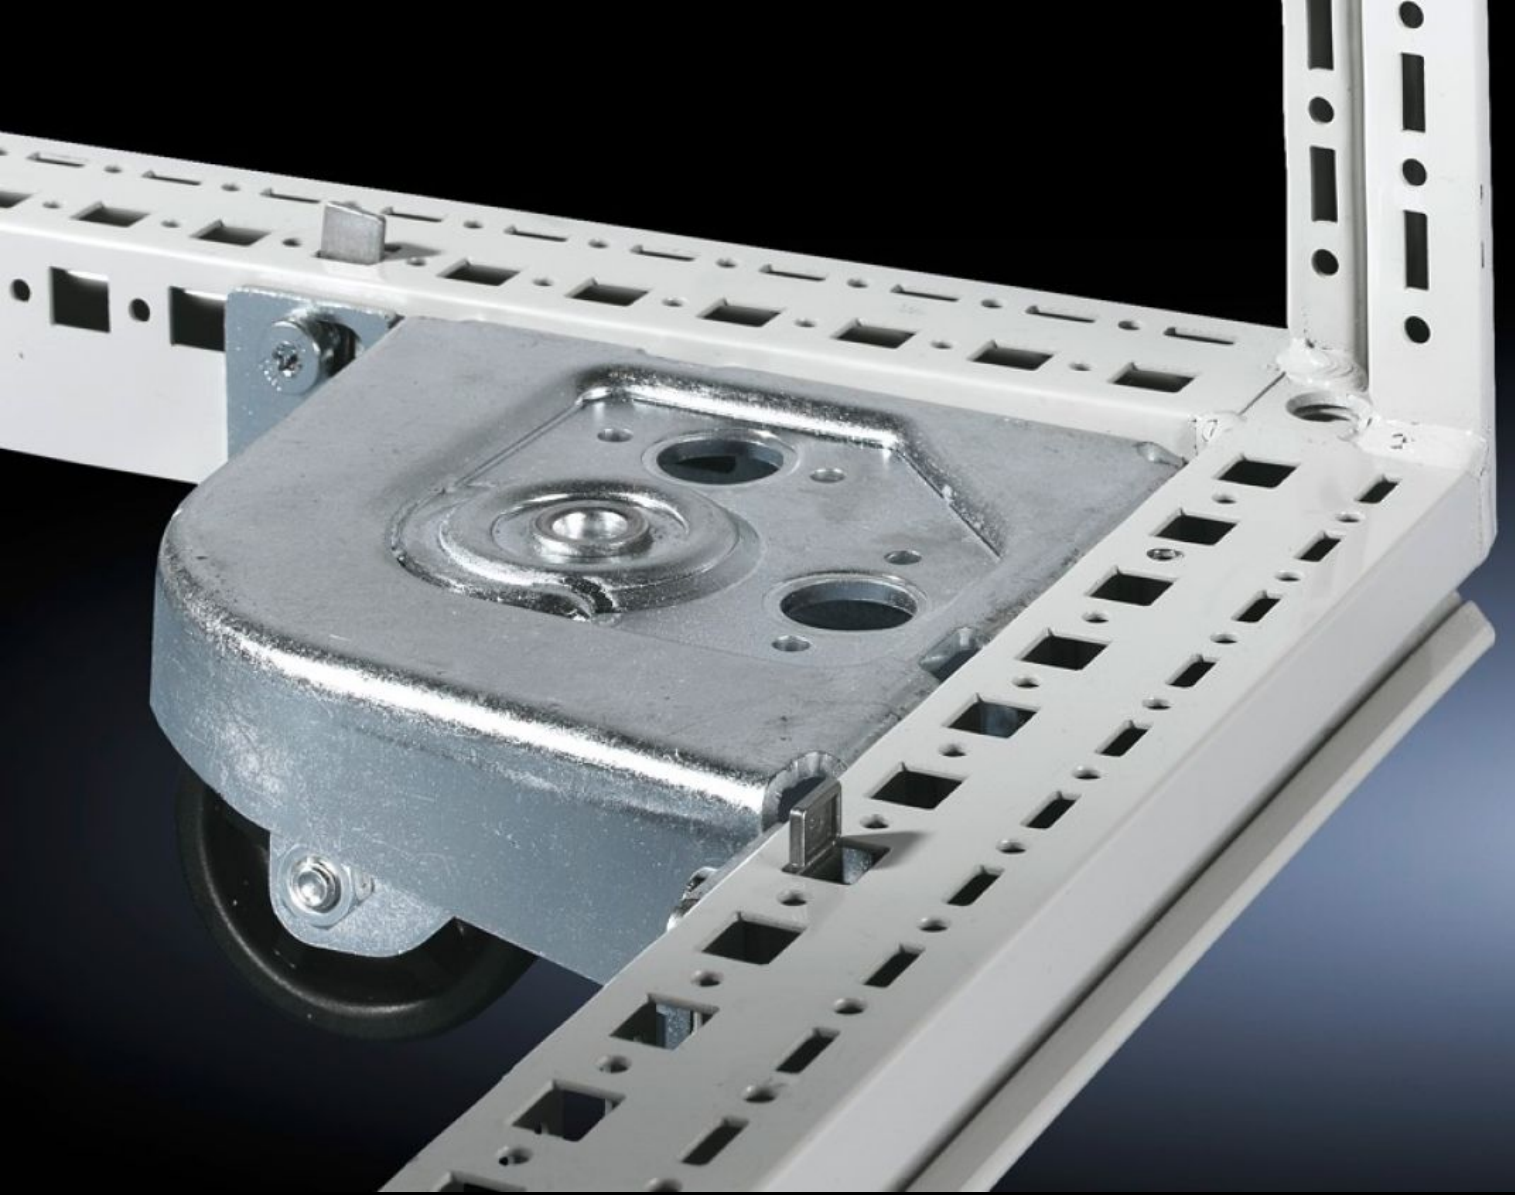

Rittal – The System.

Faster – better – everywhere.

DK 7825.900

Taşıma seti

Durum: 22.05.2026 (Kaynak: rittal.com/tr-tr)

ENCLOSURES

POWER DISTRIBUTION

CLIMATE CONTROL

IT INFRASTRUCTURE

SOFTWARE & SERVICES

FRIEDHELM LOH GROUP

DK 7825.900 - Taşıma seti TS IT, TX CableNet için

Taşıma seti, TS için.

Özellikleri

Model numarası	DK 7825.900
Teslimat kapsamı	4 rulo (2 eğimli), bağlantı materyali ile birlikte
Şunlar için uygun	Pano tipi: TS IT Pano tipi: TX CableNet
Clearande floor	40 mm
Bilgi	Sadece taban plakası ve kablo giriş plakası olmayan panolar için.
Parça başına maks. yüklenilebilirlik (statik)	250 kg
Paketteki adet	4 adet
Net ağırlık	6,1 kg
Brüt ağırlık	6,42 kg
Gümrük tarifesi numarası	83024900
ETIM 9	EC002625
ECLASS 8.0	27189234
Ürün açıklaması	DK Taşıma kiti, TS IT, TX CableNet için, taban plakaları/alt tablası/ yuvası yok, 2'si yönlendirilebilir 4 tekerlek, yapı parçası başına maksimum 2500 N