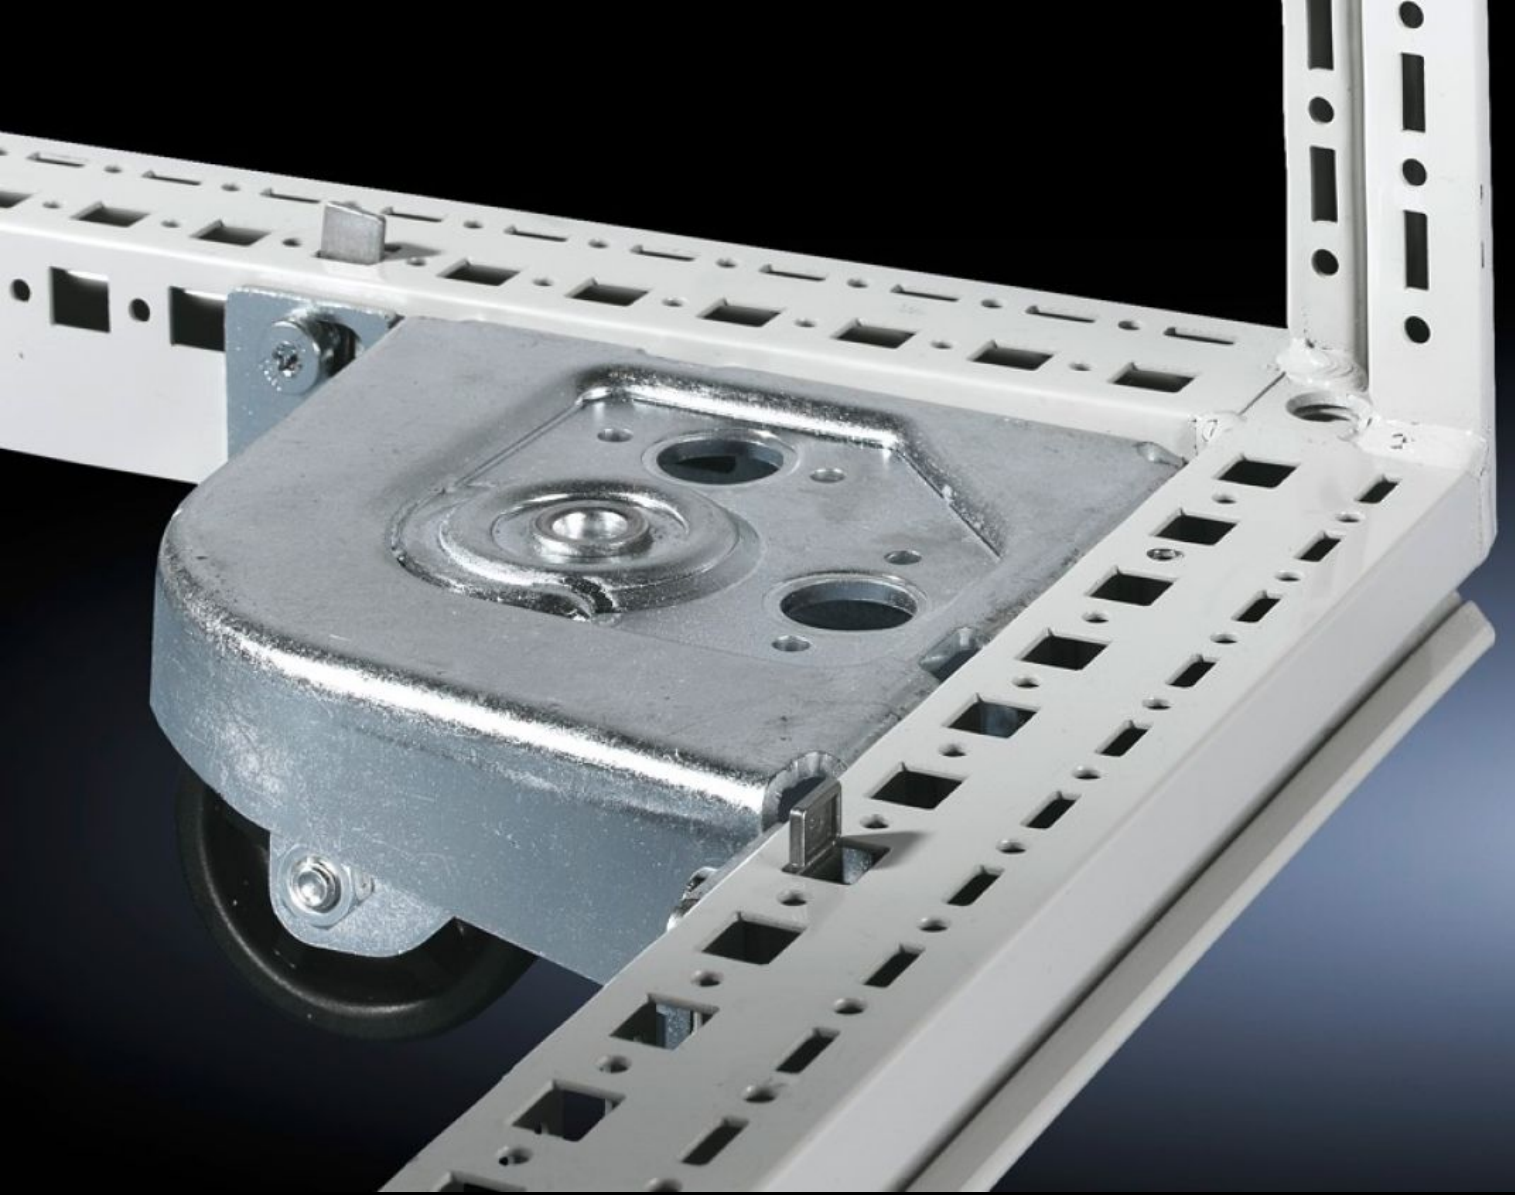

Rittal – The System.

Faster – better – everywhere.

DK 7825.900

Taşıma seti

Durum: 08.04.2026 (Kaynak: rittal.com/tr-tr)

ENCLOSURES

POWER DISTRIBUTION

CLIMATE CONTROL

IT INFRASTRUCTURE

SOFTWARE & SERVICES

FRIEDHELM LOH GROUP