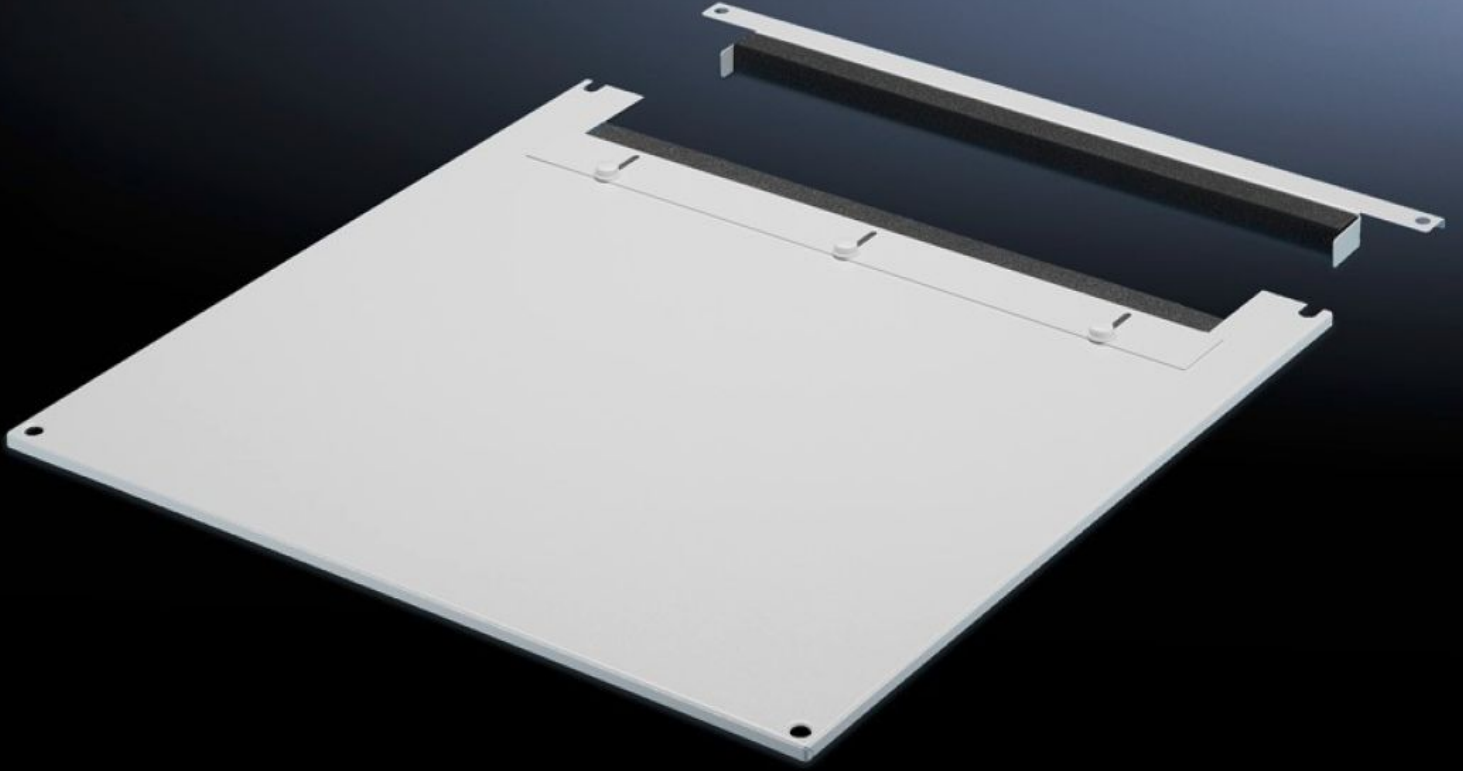

Rittal – The System.

Faster – better – everywhere.

TS 7826.605

Kablo giriři için tavan plakası, iki parçalı

Durum: 07.04.2026 (Kaynak: rittal.com/tr-tr)

ENCLOSURES

POWER DISTRIBUTION

CLIMATE CONTROL

IT INFRASTRUCTURE

SOFTWARE & SERVICES

FRIEDHELM LOH GROUP

TS 7826.605 - Kablo giriři için tavan plakası, iki parçalı VX, VX IT, TS, TS IT için

İki parçalı olması, ek kablo giriři için sadece plakanın ön parçasının çıkarılması gerektiğinden dolayı rahat bir ek donatma mümkün kılmaktadır.

Özellikleri

| | |
|--------------------------|--|
| Model numarası | TS 7826.605 |
| Ürün açıklaması | Standart tavan yerine kullanmak için. Arka alanda bir kaydırma aparatı ile donatılmıştır. Kablo demetleri ve toplanmış kabloları sabitlemek için iki taraftan kauçuk kablo giriş profili. Çerçevesinin simetrik konstrüksiyonu sayesinde tavan plakasını döndürerek yandan bir kablo giriři de sağlanabilmektedir. İkiye ayrılmış olan model, sonradan rahatça donanım eklemeye imkan tanır. |
| Malzeme | Çelik sac |
| Renk | RAL 7035 |
| Şunlar için uygun | Genişlik: 600 mm Derinlik: 1.000 mm |
| Paketteki adet | 1 adet |
| Net ağırlık | 8,443 kg |
| Brüt ağırlık | 8,887 kg |
| Gümrük tarifesi numarası | 94039910 |
| ETIM 9 | EC000744 |
| ECLASS 8.0 | 27182405 |
| Ürün açıklaması | DK Tavan plakası, süngerli, TS/FR, GD:600x1000mm |