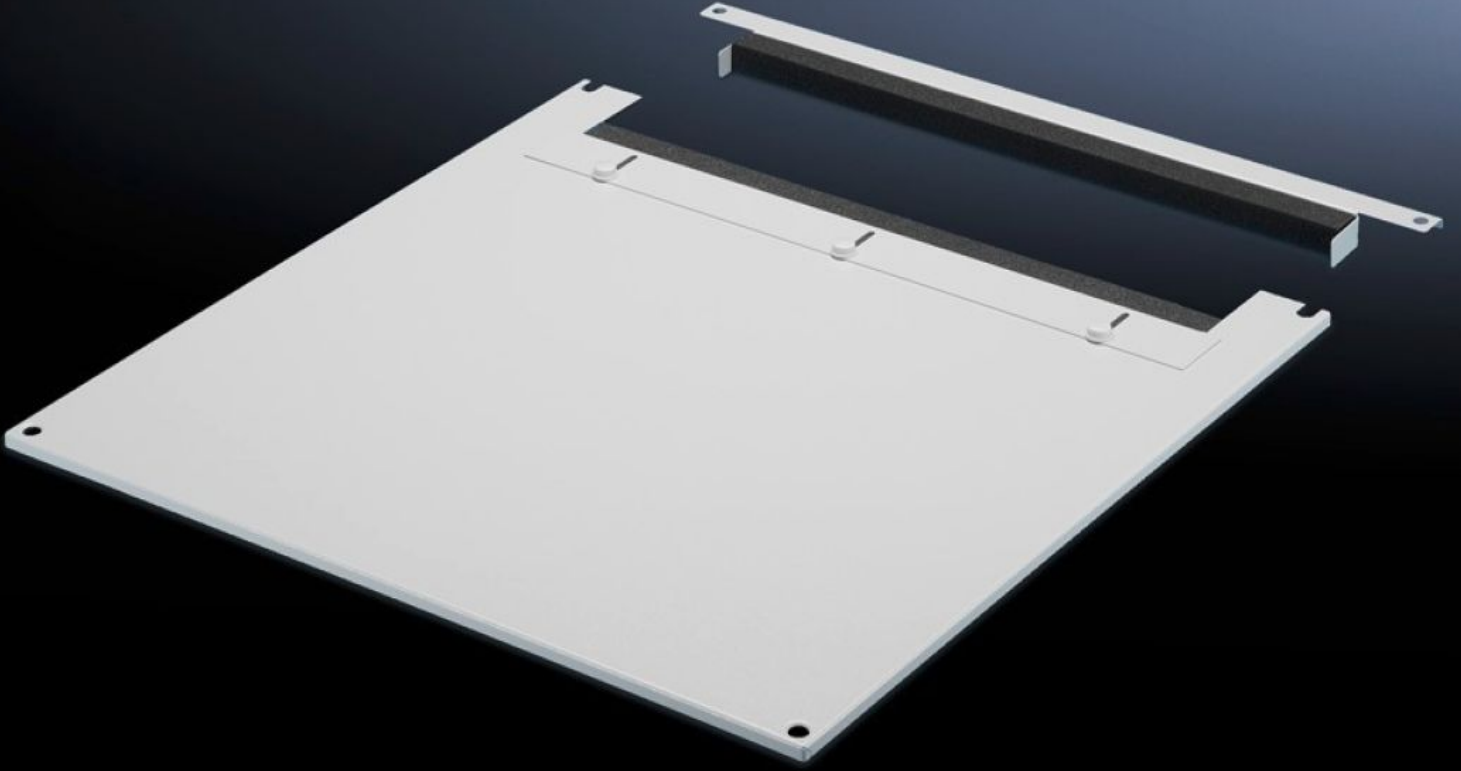

Rittal – The System.

Faster – better – everywhere.

TS 7826.605

Kablo giriři için tavan plakası, iki parçalı

Durum: 22.05.2026 (Kaynak: rittal.com/tr-tr)

ENCLOSURES

POWER DISTRIBUTION

CLIMATE CONTROL

IT INFRASTRUCTURE

SOFTWARE & SERVICES

FRIEDHELM LOH GROUP

TS 7826.605 - Kablo giriři için tavan plakası, iki parçalı VX, VX IT, TS, TS IT için

İki parçalı olması, ek kablo giriři için sadece plakanın ön parçasının çıkarılması gerektiğinden dolayı rahat bir ek donatma mümkün kılmaktadır.

Özellikleri

Model numarası	TS 7826.605
Ürün açıklaması	Standart tavan yerine kullanmak için. Arka alanda bir kaydırma aparatı ile donatılmıştır. Kablo demetleri ve toplanmış kabloları sabitlemek için iki taraftan kauçuk kablo giriş profili. Çerçevesinin simetrik konstrüksiyonu sayesinde tavan plakasını döndürerek yandan bir kablo giriři de sağlanabilmektedir. İkiye ayrılmış olan model, sonradan rahatça donanım eklemeye imkan tanır.
Malzeme	Çelik sac
Renk	RAL 7035
Şunlar için uygun	Genişlik: 600 mm Derinlik: 1.000 mm
Paketteki adet	1 adet
Net ağırlık	8,443 kg
Brüt ağırlık	8,887 kg
Gümrük tarifesi numarası	94039910
ETIM 9	EC000744
ECLASS 8.0	27182405
Ürün açıklaması	DK Tavan plakası, süngerli, TS/FR, GD:600x1000mm