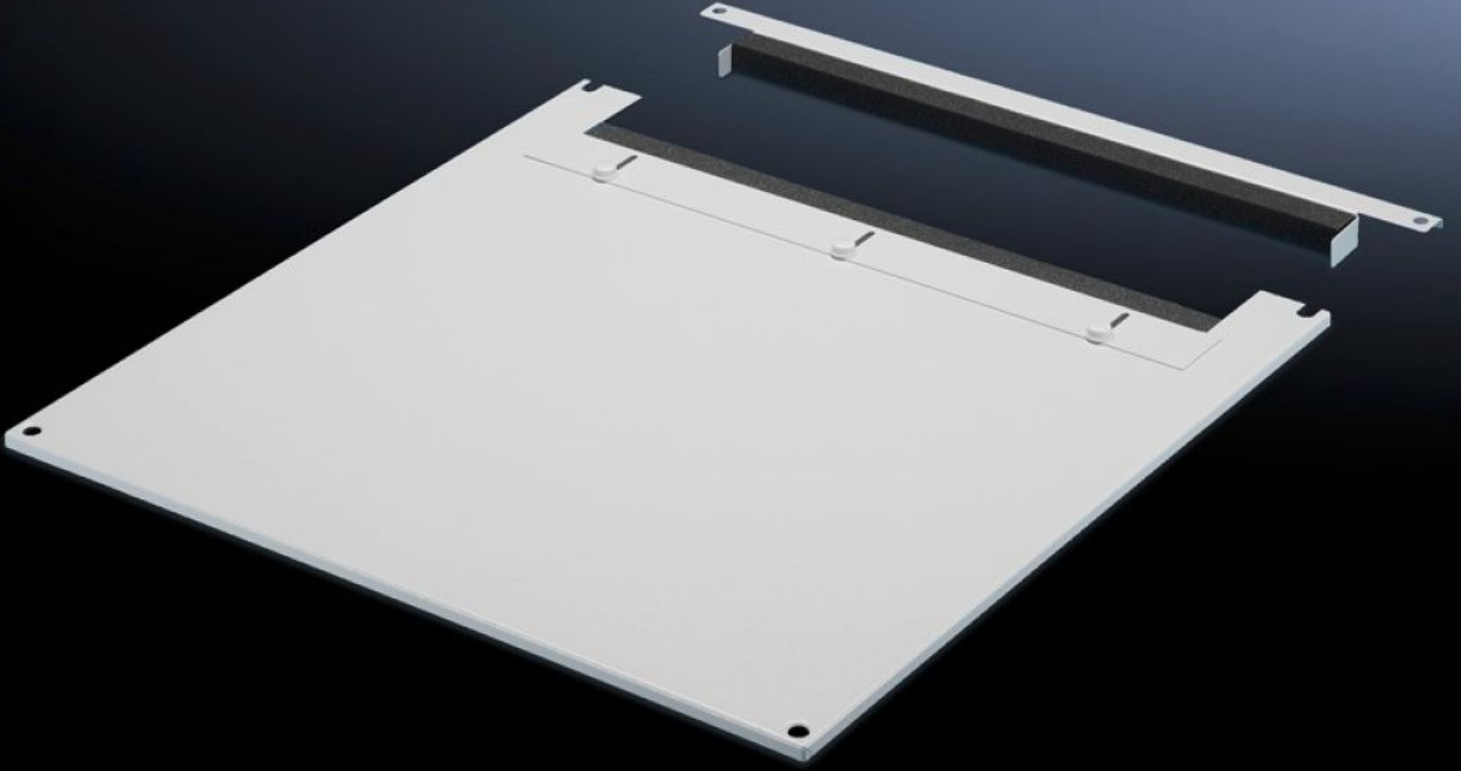

Rittal – The System.

Faster – better – everywhere.

TS 7826.605

Kablo giriři için tavan plakası, iki parçalı

Durum: 10.02.2026 (Kaynak: rittal.com/tr-tr)

ENCLOSURES

POWER DISTRIBUTION

CLIMATE CONTROL

IT INFRASTRUCTURE

SOFTWARE & SERVICES

FRIEDHELM LOH GROUP

TS 7826.605 - Kablo giriři için tavan plakası, iki parçalı VX, VX IT, TS, TS IT için

İki parçalı olması, ek kablo giriři için sadece plakanın ön parçasının çıkarılması gerektiğinden dolayı rahat bir ek donatma mümkün kılmaktadır.

Özellikleri

Model numarası	TS 7826.605
Ürün açıklaması	Standart tavan yerine kullanmak için. Arka alanda bir kaydırma aparatı ile donatılmıştır. Kablo demetleri ve toplanmış kabloları sabitlemek için iki taraftan kauçuk kablo giriş profili. Çerçevesinin simetrik konstrüksiyonu sayesinde tavan plakasını döndürerek yandan bir kablo giriři de sağlanabilmektedir. İkiye ayrılmış olan model, sonradan rahatça donanım eklemeye imkan tanır.
Malzeme	Çelik sac
Renk	RAL 7035
Şunlar için uygun	Genişlik: 600 mm Derinlik: 1.000 mm
Paketteki adet	1 adet
Net ağırlık	8.443
Brüt ağırlık	8.887
Gümrük tarifesi numarası	94039910
EAN	4028177345355
E-Number Sweden	E7239740
ETIM 9	EC000744