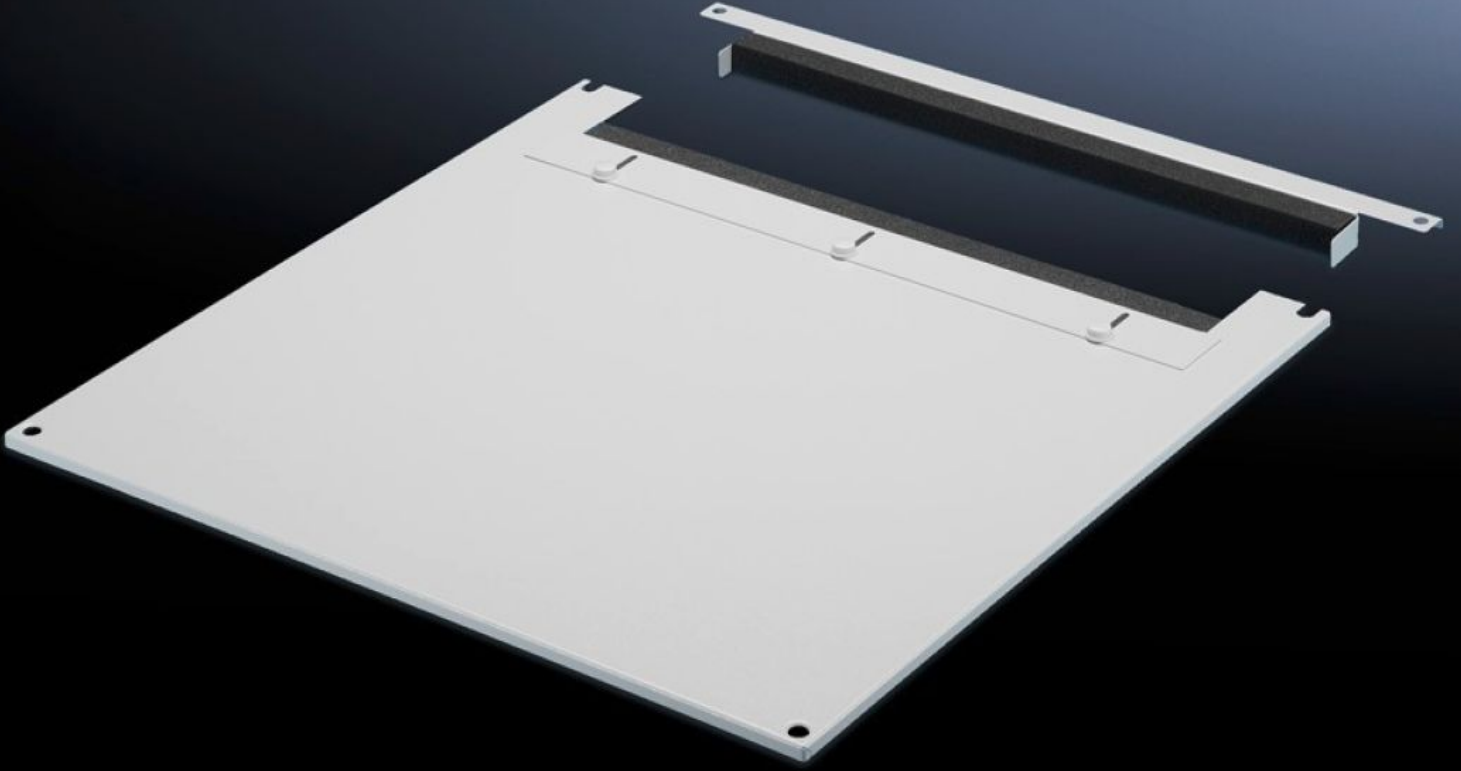

Rittal – The System.

Faster – better – everywhere.

TS 7826.605

Kablo giriři için tavan plakası, iki parçalı

Durum: 18.06.2026 (Kaynak: rittal.com/tr-tr)

ENCLOSURES

POWER DISTRIBUTION

CLIMATE CONTROL

IT INFRASTRUCTURE

SOFTWARE & SERVICES

FRIEDHELM LOH GROUP

TS 7826.605 - Kablo giriři için tavan plakası, iki parçalı VX, VX IT, TS, TS IT için

İki parçalı olması, ek kablo giriři için sadece plakanın ön parçasının çıkarılması gerektiğinden dolayı rahat bir ek donatma mümkün kılmaktadır.

Özellikleri

| | |
|--------------------------|--|
| Model numarası | TS 7826.605 |
| Ürün açıklaması | Standart tavan yerine kullanmak için. Arka alanda bir kaydırma aparatı ile donatılmıştır. Kablo demetleri ve toplanmış kabloları sabitlemek için iki taraftan kauçuk kablo giriş profili. Çerçevesinin simetrik konstrüksiyonu sayesinde tavan plakasını döndürerek yandan bir kablo giriři de sağlanabilmektedir. İkiye ayrılmış olan model, sonradan rahatça donanım eklemeye imkan tanır. |
| Malzeme | Çelik sac |
| Renk | RAL 7035 |
| Şunlar için uygun | Genişlik: 600 mm Derinlik: 1.000 mm |
| Paketteki adet | 1 adet |
| Net ağırlık | 8,443 kg |
| Brüt ağırlık | 8,887 kg |
| Gümrük tarifesi numarası | 94039910 |
| ETIM 9 | EC000744 |
| ECLASS 8.0 | 27182405 |
| Ürün açıklaması | DK Tavan plakası, süngerli, TS/FR, GD:600x1000mm |