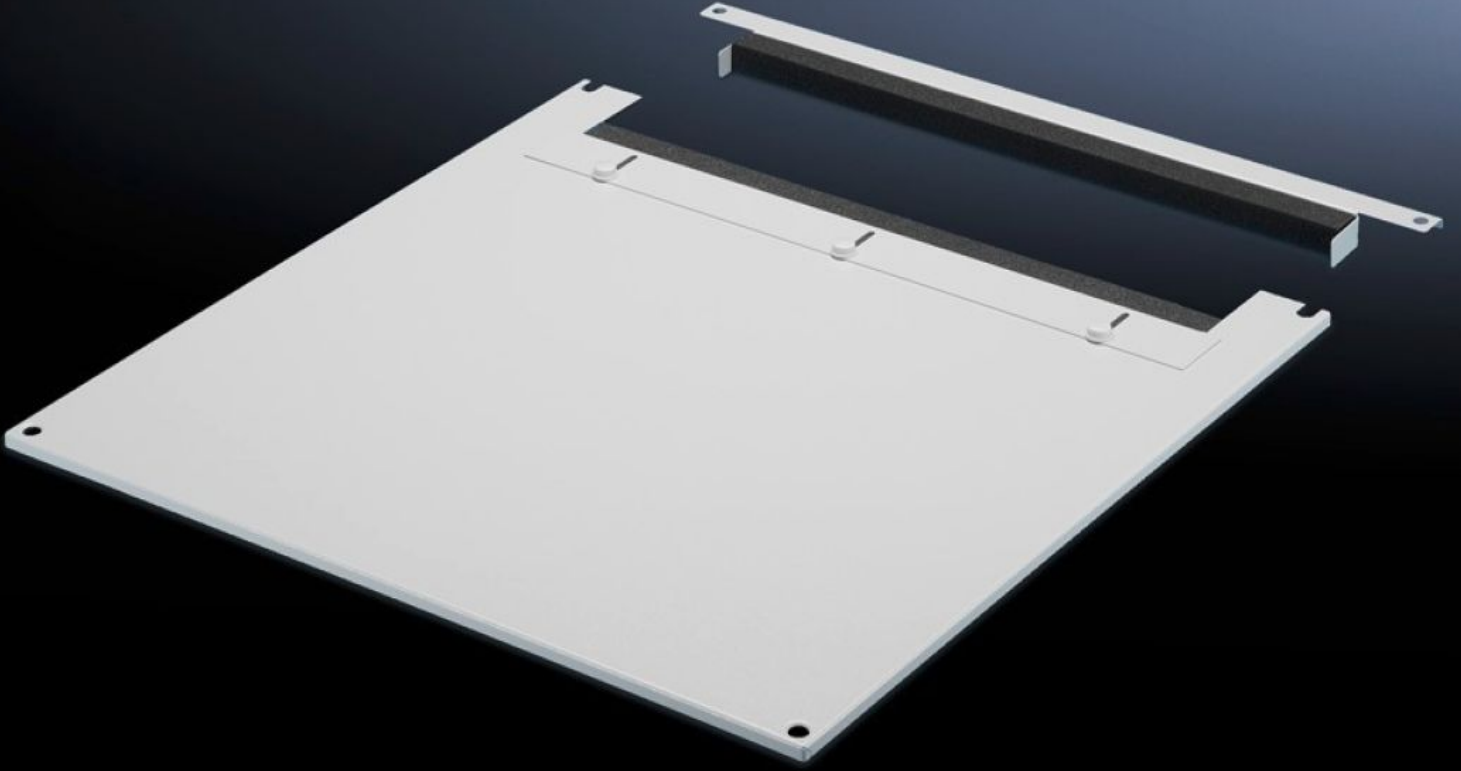

Rittal – The System.

Faster – better – everywhere.

TS 7826.665

Kablo giriři için tavan plakası, iki parçalı

Durum: 21.06.2026 (Kaynak: rittal.com/tr-tr)

ENCLOSURES

POWER DISTRIBUTION

CLIMATE CONTROL

IT INFRASTRUCTURE

SOFTWARE & SERVICES

FRIEDHELM LOH GROUP

TS 7826.665 - Kablo giriři için tavan plakası, iki parçalı VX, VX IT, TS, TS IT için

İki parçalı olması, ek kablo giriři için sadece plakanın ön parçasının çıkarılması gerektiğinden dolayı rahat bir ek donatma mümkün kılmaktadır.

Özellikleri

Model numarası	TS 7826.665
Ürün açıklaması	Standart tavan yerine kullanmak için. Arka alanda bir kaydırma aparatı ile donatılmıştır. Kablo demetleri ve toplanmış kabloları sabitlemek için iki taraftan kauçuk kablo giriş profili. Çerçevesinin simetrik konstrüksiyonu sayesinde tavan plakasını döndürerek yandan bir kablo giriři de sağlanabilmektedir. İkiye ayrılmış olan model, sonradan rahatça donanım eklemeye imkan tanır.
Malzeme	Çelik sac
Renk	RAL 7035
Şunlar için uygun	Genişlik: 600 mm Derinlik: 600 mm
Paketteki adet	1 adet
Net ağırlık	5,136 kg
Brüt ağırlık	5,38 kg
Gümrük tarifesi numarası	94039910
ETIM 9	EC000744
ECLASS 8.0	27182405
Ürün açıklaması	DK Tavan plakası, süngerli, TS/FR, GD:600x600mm