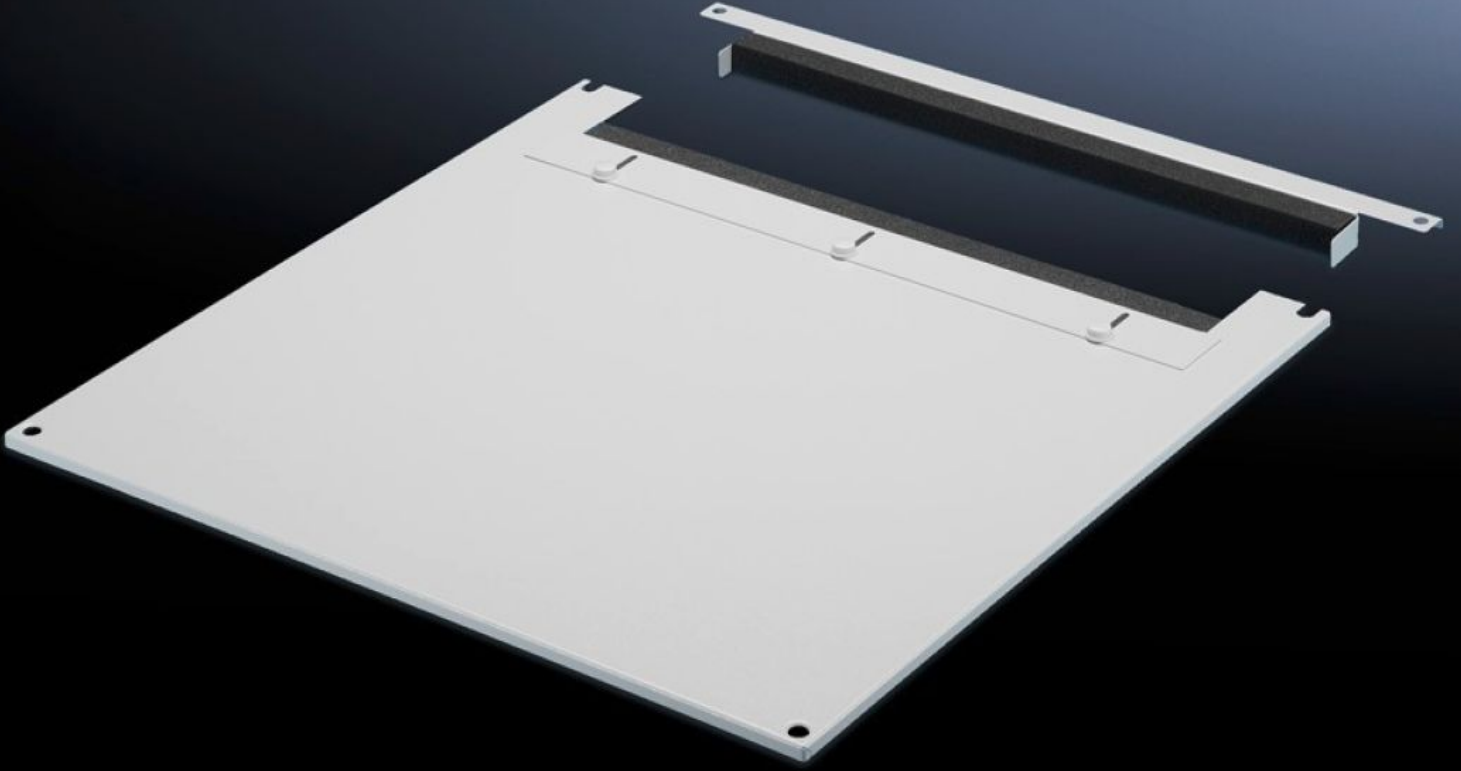

Rittal – The System.

Faster – better – everywhere.

TS 7826.665

Kablo giriři için tavan plakası, iki parçalı

Durum: 07.04.2026 (Kaynak: rittal.com/tr-tr)

ENCLOSURES

POWER DISTRIBUTION

CLIMATE CONTROL

IT INFRASTRUCTURE

SOFTWARE & SERVICES

FRIEDHELM LOH GROUP

TS 7826.665 - Kablo giriři için tavan plakası, iki parçalı VX, VX IT, TS, TS IT için

İki parçalı olması, ek kablo giriři için sadece plakanın ön parçasının çıkarılması gerektiğinden dolayı rahat bir ek donatma mümkün kılmaktadır.

Özellikleri

Model numarası	TS 7826.665
Ürün açıklaması	Standart tavan yerine kullanmak için. Arka alanda bir kaydırma aparatı ile donatılmıştır. Kablo demetleri ve toplanmış kabloları sabitlemek için iki taraftan kauçuk kablo giriş profili. Çerçevesinin simetrik konstrüksiyonu sayesinde tavan plakasını döndürerek yandan bir kablo giriři de sağlanabilmektedir. İkiye ayrılmış olan model, sonradan rahatça donanım eklemeye imkan tanır.
Malzeme	Çelik sac
Renk	RAL 7035
Şunlar için uygun	Genişlik: 600 mm Derinlik: 600 mm
Paketteki adet	1 adet
Net ağırlık	5,136 kg
Brüt ağırlık	5,38 kg
Gümrük tarifesi numarası	94039910
ETIM 9	EC000744
ECLASS 8.0	27182405
Ürün açıklaması	DK Tavan plakası, süngerli, TS/FR, GD:600x600mm