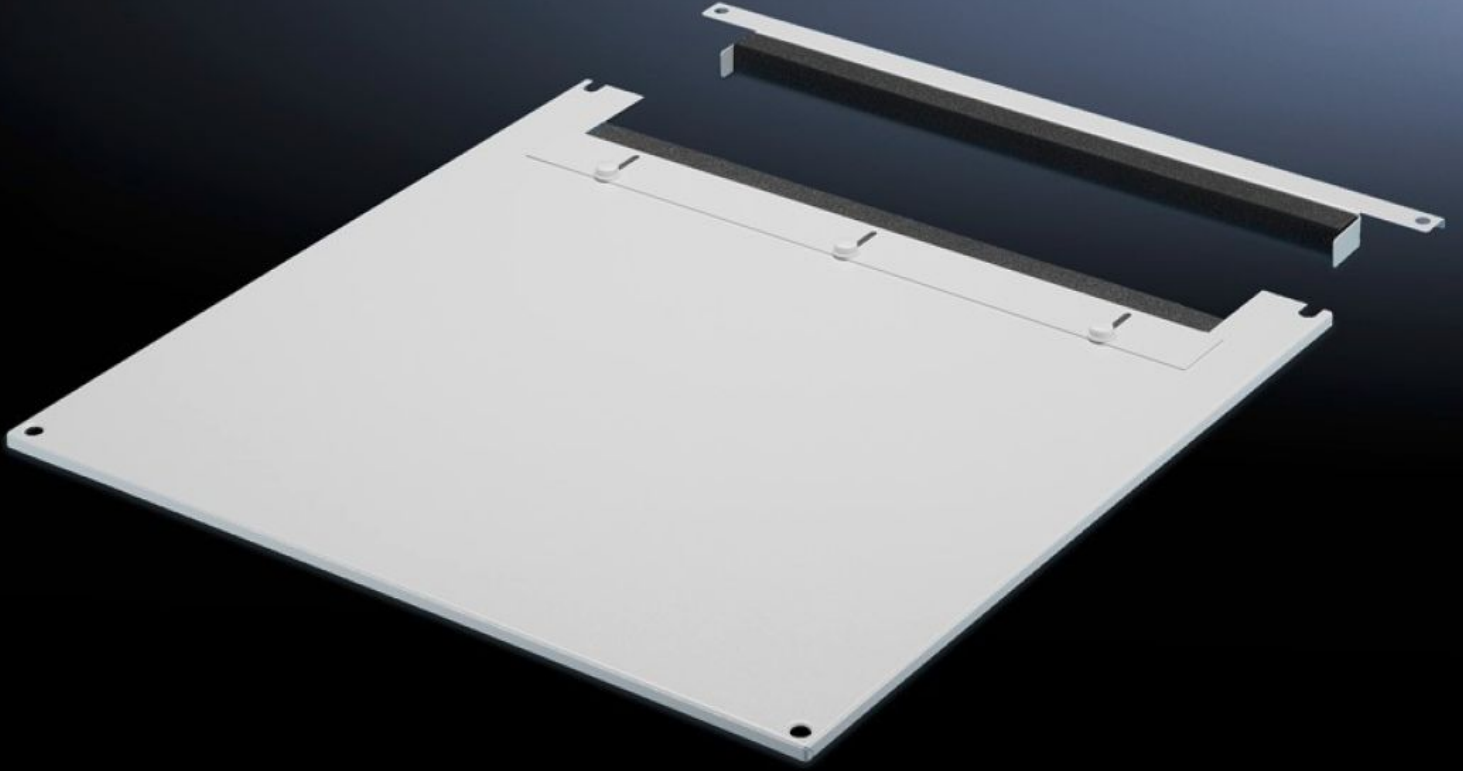

Rittal – The System.

Faster – better – everywhere.

TS 7826.665

Kablo giriři için tavan plakası, iki parçalı

Durum: 22.05.2026 (Kaynak: rittal.com/tr-tr)

ENCLOSURES

POWER DISTRIBUTION

CLIMATE CONTROL

IT INFRASTRUCTURE

SOFTWARE & SERVICES

FRIEDHELM LOH GROUP

TS 7826.665 - Kablo giriři için tavan plakası, iki parçalı VX, VX IT, TS, TS IT için

İki parçalı olması, ek kablo giriři için sadece plakanın ön parçasının çıkarılması gerektiğinden dolayı rahat bir ek donatma mümkün kılmaktadır.

Özellikleri

Model numarası	TS 7826.665
Ürün açıklaması	Standart tavan yerine kullanmak için. Arka alanda bir kaydırma aparatı ile donatılmıştır. Kablo demetleri ve toplanmış kabloları sabitlemek için iki taraftan kauçuk kablo giriş profili. Çerçevesinin simetrik konstrüksiyonu sayesinde tavan plakasını döndürerek yandan bir kablo giriři de sağlanabilmektedir. İkiye ayrılmış olan model, sonradan rahatça donanım eklemeye imkan tanır.
Malzeme	Çelik sac
Renk	RAL 7035
Şunlar için uygun	Genişlik: 600 mm Derinlik: 600 mm
Paketteki adet	1 adet
Net ağırlık	5,136 kg
Brüt ağırlık	5,38 kg
Gümrük tarifesi numarası	94039910
ETIM 9	EC000744
ECLASS 8.0	27182405
Ürün açıklaması	DK Tavan plakası, süngerli, TS/FR, GD:600x600mm