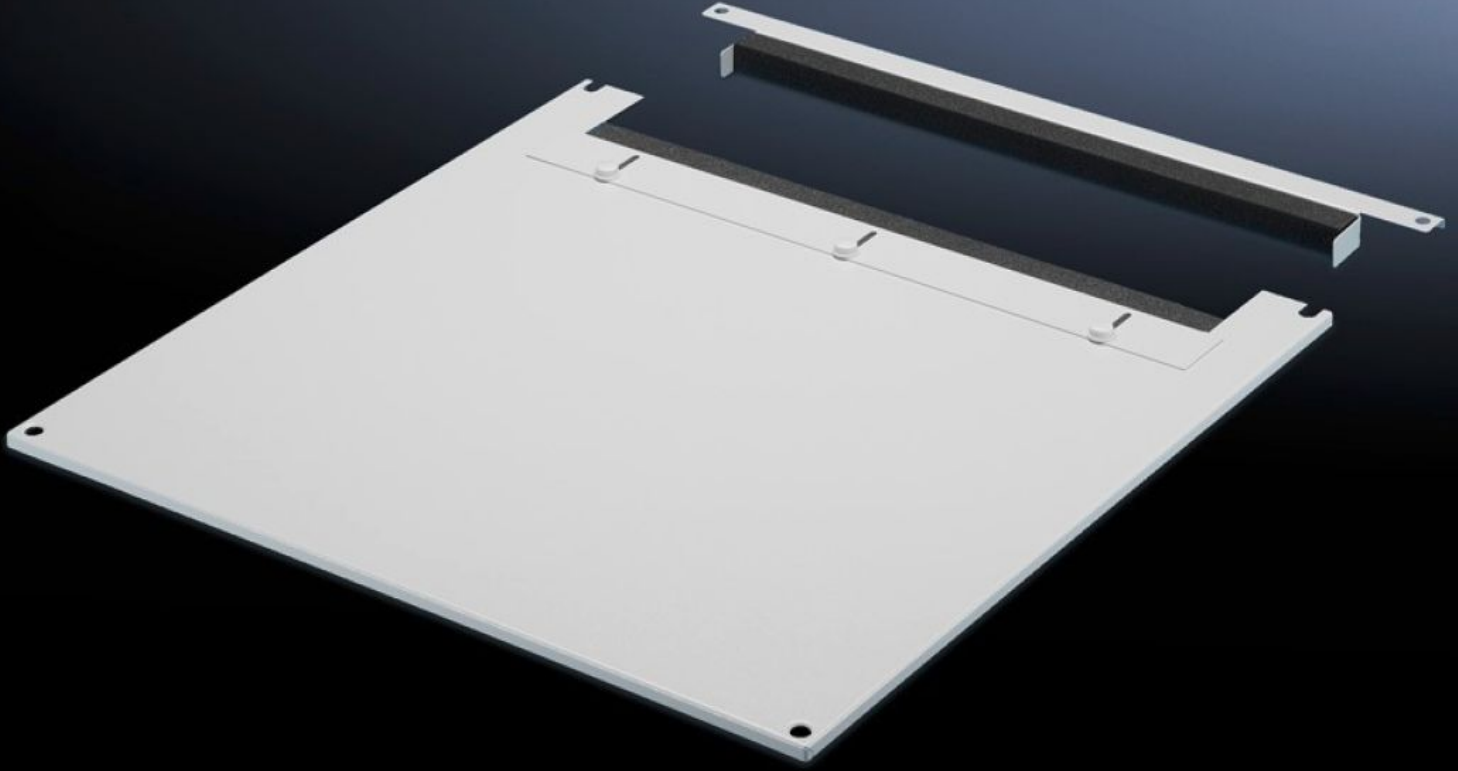

Rittal – The System.

Faster – better – everywhere.

TS 7826.665

Kablo giriři için tavan plakası, iki parçalı

Durum: 21.05.2026 (Kaynak: rittal.com/tr-tr)

ENCLOSURES

POWER DISTRIBUTION

CLIMATE CONTROL

IT INFRASTRUCTURE

SOFTWARE & SERVICES

FRIEDHELM LOH GROUP

TS 7826.665 - Kablo giriři için tavan plakası, iki parçalı VX, VX IT, TS, TS IT için

İki parçalı olması, ek kablo giriři için sadece plakanın ön parçasının çıkarılması gerektiğinden dolayı rahat bir ek donatma mümkün kılmaktadır.

Özellikleri

| | |
|--------------------------|----------------------------------------------------------------------------------------------------------------------------------------------------------------------------------------------------------------------------------------------------------------------------------------------------------------------------------------------------------------------------------------------|
| Model numarası | TS 7826.665 |
| Ürün açıklaması | Standart tavan yerine kullanmak için. Arka alanda bir kaydırma aparatı ile donatılmıştır. Kablo demetleri ve toplanmış kabloları sabitlemek için iki taraftan kauçuk kablo giriş profili. Çerçevesinin simetrik konstrüksiyonu sayesinde tavan plakasını döndürerek yandan bir kablo giriři de sağlanabilmektedir. İkiye ayrılmış olan model, sonradan rahatça donanım eklemeye imkan tanır. |
| Malzeme | Çelik sac |
| Renk | RAL 7035 |
| Şunlar için uygun | Genişlik: 600 mm Derinlik: 600 mm |
| Paketteki adet | 1 adet |
| Net ağırlık | 5,136 kg |
| Brüt ağırlık | 5,38 kg |
| Gümrük tarifesi numarası | 94039910 |
| ETIM 9 | EC000744 |
| ECLASS 8.0 | 27182405 |
| Ürün açıklaması | DK Tavan plakası, süngerli, TS/FR, GD:600x600mm |