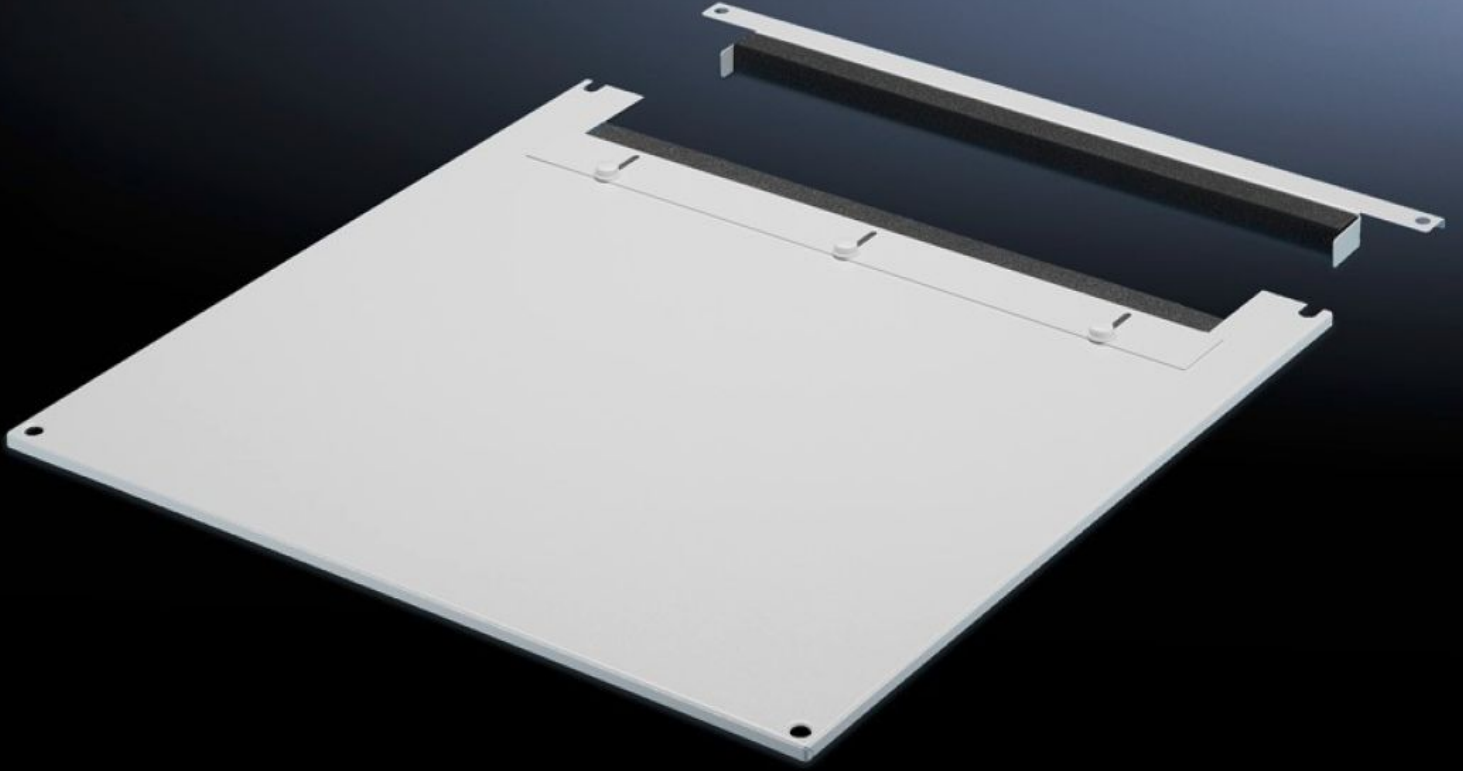

**Rittal – The System.**

Faster – better – everywhere.

**TS 7826.685**

**Kablo giriři için tavan plakası, iki parçalı**

Durum: 22.05.2026 (Kaynak: [rittal.com/tr-tr](http://rittal.com/tr-tr))

ENCLOSURES

POWER DISTRIBUTION

# TS 7826.685 - Kablo giriři için tavan plakası, iki parçalı VX, VX IT, TS, TS IT için

İki parçalı olması, ek kablo giriři için sadece plakanın ön parçasının çıkarılması gerektiğinden dolayı rahat bir ek donatma mümkün kılmaktadır.

## Özellikleri

Model numarası	TS 7826.685
Ürün açıklaması	Standart tavan yerine kullanmak için. Arka alanda bir kaydırma aparatı ile donatılmıştır. Kablo demetleri ve toplanmış kabloları sabitlemek için iki taraftan kauçuk kablo giriş profili. Çerçevesinin simetrik konstrüksiyonu sayesinde tavan plakasını döndürerek yandan bir kablo giriři de sağlanabilmektedir. İkiye ayrılmış olan model, sonradan rahatça donanım eklemeye imkan tanır.
Malzeme	Çelik sac
Renk	RAL 7035
Şunlar için uygun	Genişlik: 600 mm Derinlik: 800 mm
Paketteki adet	1 adet
Net ağırlık	6,745 kg
Brüt ağırlık	7,1 kg
Gümrük tarifesi numarası	94039910
ETIM 9	EC000744
ECLASS 8.0	27182405
Ürün açıklaması	DK Tavan plakası, süngerli, TS/FR, GD:600x800mm