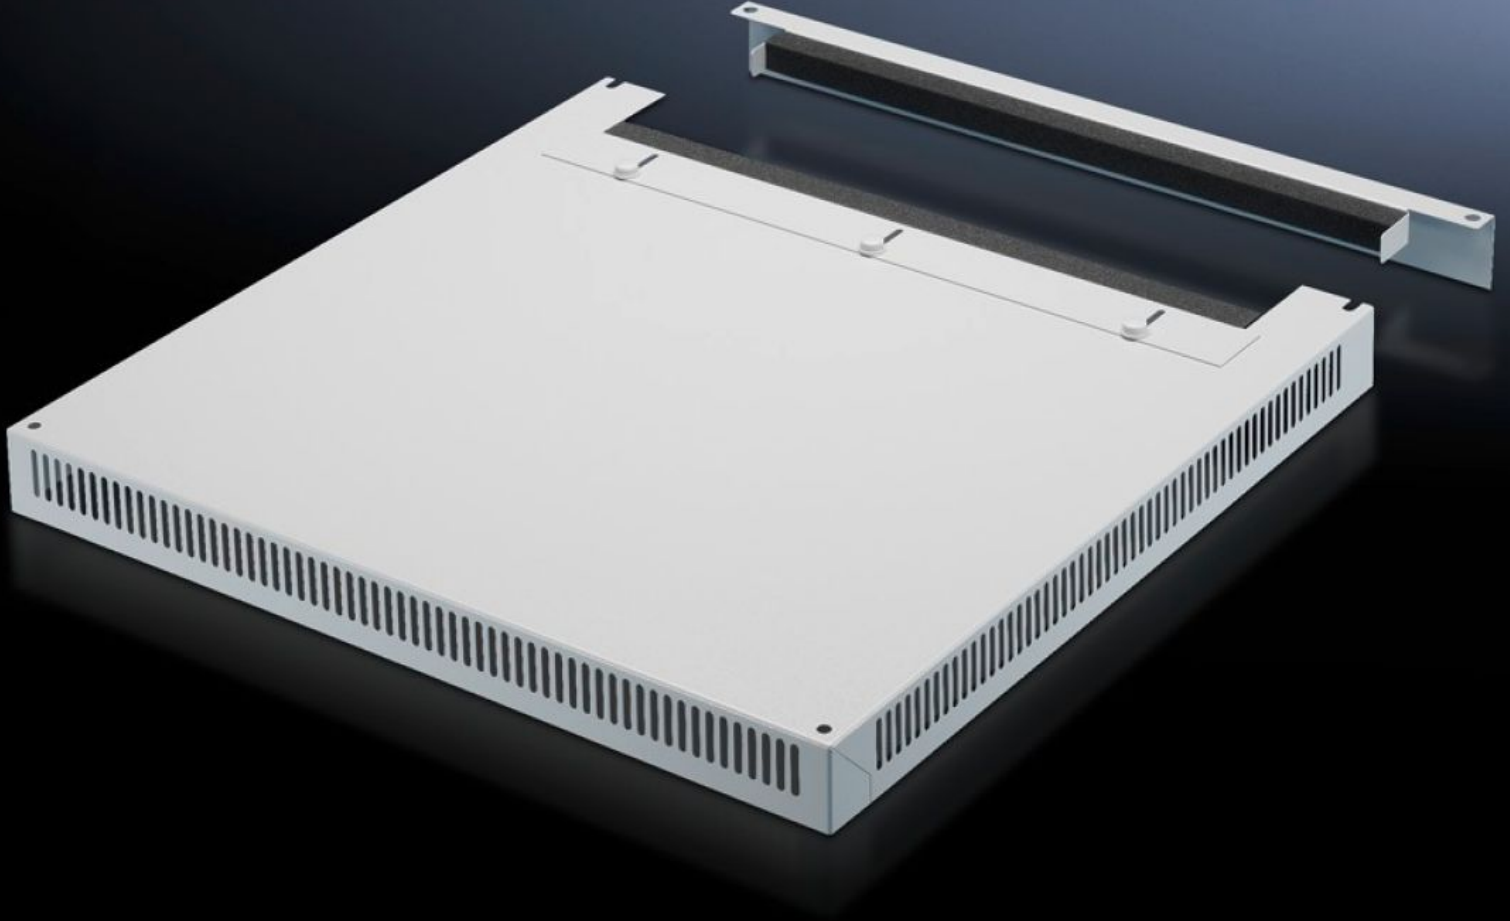

Rittal – The System.

Faster – better – everywhere.

DK 7826.689

Tavan sacı, havalandırmalı

Durum: 04.06.2026 (Kaynak: rittal.com/tr-tr)

ENCLOSURES

POWER DISTRIBUTION

CLIMATE CONTROL

IT INFRASTRUCTURE

SOFTWARE & SERVICES

FRIEDHELM LOH GROUP

DK 7826.689 - Tavan sacı, havalandırmalı TS, TS IT için

Standart tavan yerine kullanmak için, kablo girişli veya girişsiz.

Özellikleri

| | |
|--------------------------|---|
| Model numarası | DK 7826.689 |
| Dizayn | Kablo girişli iki parçalı |
| Ürün açıklaması | Standart tavan yerine kullanmak için. 72 mm yüksekliğinde tavan plakası, tüm çevresi havalandırma boşlukları ve kablo girişi için sıkıştırma şeritleri. Kablo girişli ikiye ayrılmış olan model, sonradan rahatça donanım eklemeye imkan tanır. |
| Malzeme | Çelik sac |
| Renk | RAL 7035 |
| Şunlar için uygun | Pano tipi: TS TS IT Genişlik: 600 mm Derinlik: 800 mm |
| Paketteki adet | 1 adet |
| Net ağırlık | 8,737 kg |
| Brüt ağırlık | 9,197 kg |
| Gümrük tarifesi numarası | 94039910 |
| ETIM 9 | EC000744 |
| ECLASS 8.0 | 27182405 |
| Ürün açıklaması | DK Tavan plakası, perforeli, TS/FR GD:600x800mm |