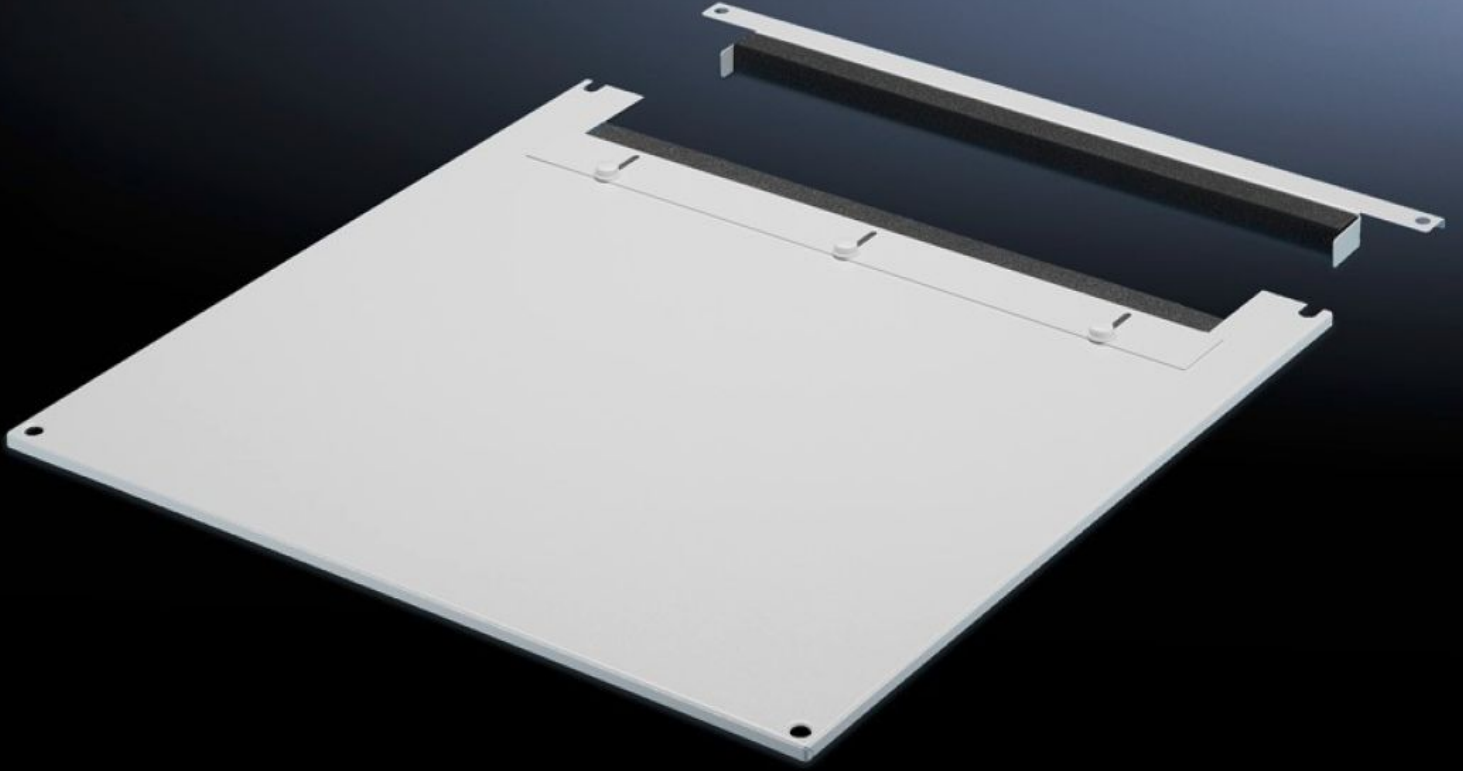

Rittal – The System.

Faster – better – everywhere.

TS 7826.805

Kablo giriři için tavan plakası, iki parçalı

Durum: 17.04.2026 (Kaynak: rittal.com/tr-tr)

ENCLOSURES

POWER DISTRIBUTION

CLIMATE CONTROL

IT INFRASTRUCTURE

SOFTWARE & SERVICES

FRIEDHELM LOH GROUP

TS 7826.805 - Kablo giriři için tavan plakası, iki parçalı VX, VX IT, TS, TS IT için

İki parçalı olması, ek kablo giriři için sadece plakanın ön parçasının çıkarılması gerektiğinden dolayı rahat bir ek donatma mümkün kılmaktadır.

Özellikleri

Model numarası	TS 7826.805
Ürün açıklaması	Standart tavan yerine kullanmak için. Arka alanda bir kaydırma aparatı ile donatılmıştır. Kablo demetleri ve toplanmış kabloları sabitlemek için iki taraftan kauçuk kablo giriş profili. Çerçevesinin simetrik konstrüksiyonu sayesinde tavan plakasını döndürerek yandan bir kablo giriři de sağlanabilmektedir. İkiye ayrılmış olan model, sonradan rahatça donanım eklemeye imkan tanır.
Malzeme	Çelik sac
Renk	RAL 7035
Şunlar için uygun	Genişlik: 800 mm Derinlik: 1.000 mm
Paketteki adet	1 adet
Net ağırlık	11,11 kg
Brüt ağırlık	11,695 kg
Gümrük tarifesi numarası	94039910
ETIM 9	EC000744
ECLASS 8.0	27182405
Ürün açıklaması	DK Tavan plakası, süngerli, TS/FR, GD:800x1000mm