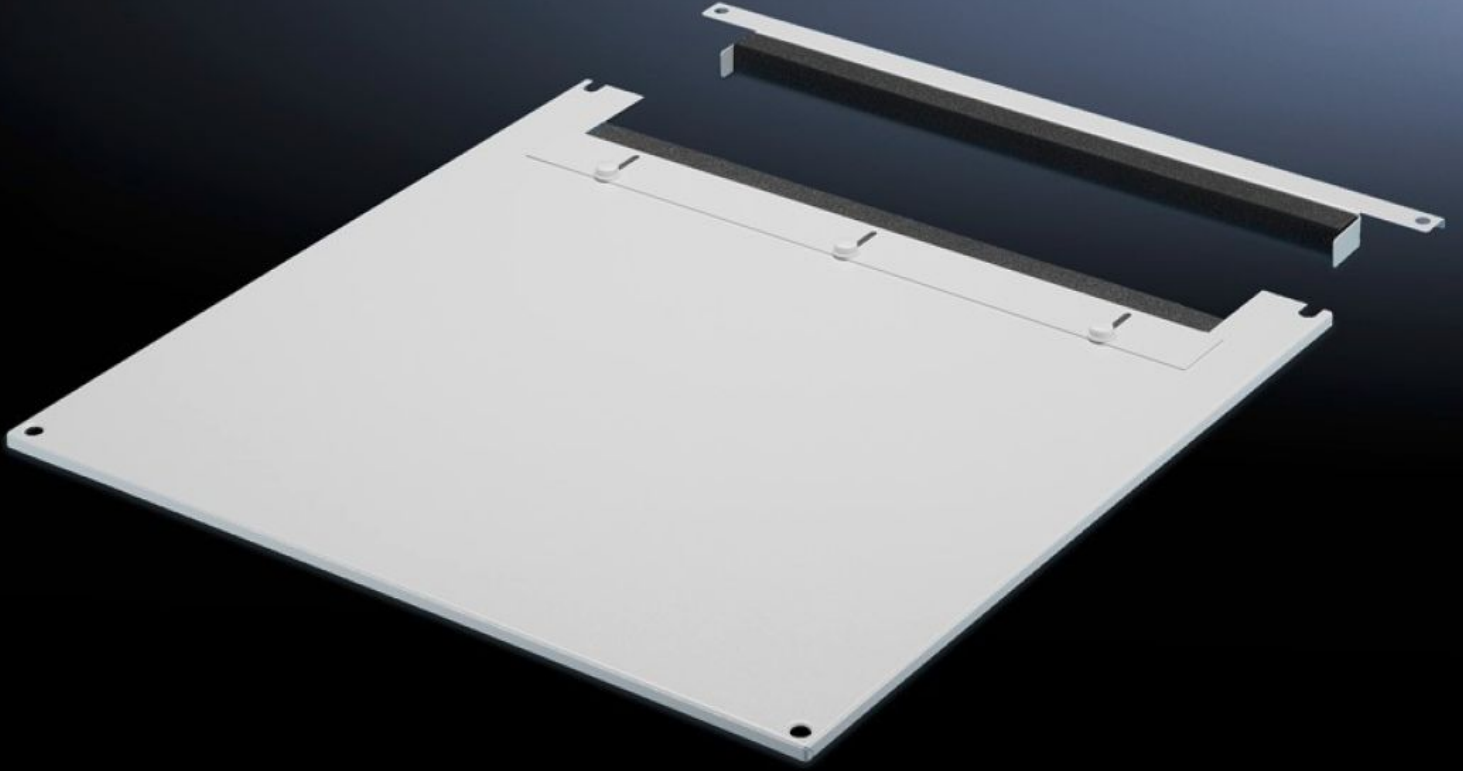

Rittal – The System.

Faster – better – everywhere.

TS 7826.805

Kablo giriři için tavan plakası, iki parçalı

Durum: 05.06.2026 (Kaynak: rittal.com/tr-tr)

ENCLOSURES

POWER DISTRIBUTION

CLIMATE CONTROL

IT INFRASTRUCTURE

SOFTWARE & SERVICES

FRIEDHELM LOH GROUP

TS 7826.805 - Kablo giriři için tavan plakası, iki parçalı VX, VX IT, TS, TS IT için

İki parçalı olması, ek kablo giriři için sadece plakanın ön parçasının çıkarılması gerektiğinden dolayı rahat bir ek donatma mümkün kılmaktadır.

Özellikleri

Model numarası	TS 7826.805
Ürün açıklaması	Standart tavan yerine kullanmak için. Arka alanda bir kaydırma aparatı ile donatılmıştır. Kablo demetleri ve toplanmış kabloları sabitlemek için iki taraftan kauçuk kablo giriş profili. Çerçevesinin simetrik konstrüksiyonu sayesinde tavan plakasını döndürerek yandan bir kablo giriři de sağlanabilmektedir. İkiye ayrılmış olan model, sonradan rahatça donanım eklemeye imkan tanır.
Malzeme	Çelik sac
Renk	RAL 7035
Şunlar için uygun	Genişlik: 800 mm Derinlik: 1.000 mm
Paketteki adet	1 adet
Net ağırlık	11,11 kg
Brüt ağırlık	11,695 kg
Gümrük tarifesi numarası	94039910
ETIM 9	EC000744
ECLASS 8.0	27182405
Ürün açıklaması	DK Tavan plakası, süngerli, TS/FR, GD:800x1000mm