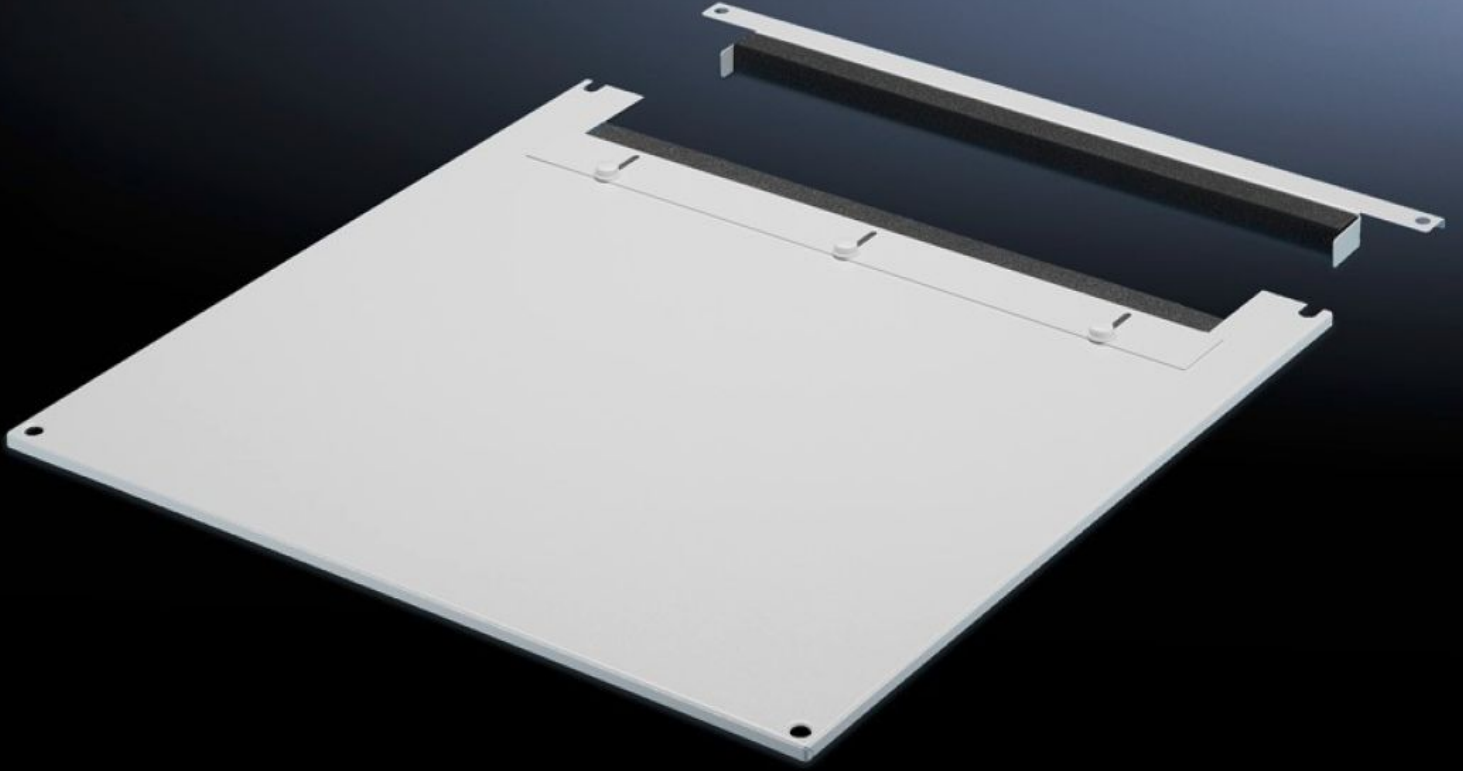

Rittal – The System.

Faster – better – everywhere.

TS 7826.805

Kablo giriři için tavan plakası, iki parçalı

Durum: 12.05.2026 (Kaynak: rittal.com/tr-tr)

ENCLOSURES

POWER DISTRIBUTION

CLIMATE CONTROL

IT INFRASTRUCTURE

SOFTWARE & SERVICES

FRIEDHELM LOH GROUP

TS 7826.805 - Kablo giriři için tavan plakası, iki parçalı VX, VX IT, TS, TS IT için

İki parçalı olması, ek kablo giriři için sadece plakanın ön parçasının çıkarılması gerektiğinden dolayı rahat bir ek donatma mümkün kılmaktadır.

Özellikleri

Model numarası	TS 7826.805
Ürün açıklaması	Standart tavan yerine kullanmak için. Arka alanda bir kaydırma aparatı ile donatılmıştır. Kablo demetleri ve toplanmış kabloları sabitlemek için iki taraftan kauçuk kablo giriş profili. Çerçevesinin simetrik konstrüksiyonu sayesinde tavan plakasını döndürerek yandan bir kablo giriři de sağlanabilmektedir. İkiye ayrılmış olan model, sonradan rahatça donanım eklemeye imkan tanır.
Malzeme	Çelik sac
Renk	RAL 7035
Şunlar için uygun	Genişlik: 800 mm Derinlik: 1.000 mm
Paketteki adet	1 adet
Net ağırlık	11,11 kg
Brüt ağırlık	11,695 kg
Gümrük tarifesi numarası	94039910
ETIM 9	EC000744
ECLASS 8.0	27182405
Ürün açıklaması	DK Tavan plakası, süngerli, TS/FR, GD:800x1000mm