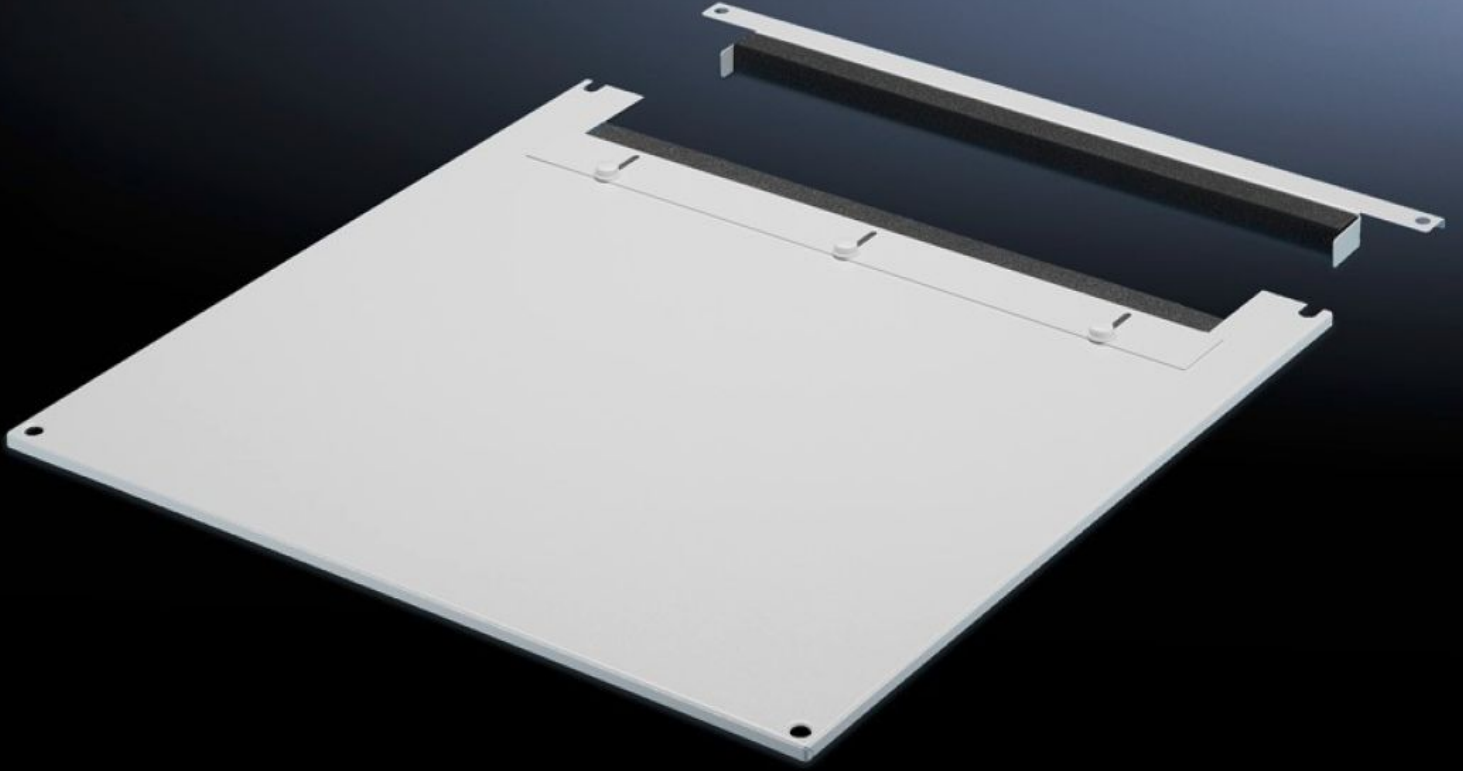

Rittal – The System.

Faster – better – everywhere.

TS 7826.825

Kablo giriři için tavan plakası, iki parçalı

Durum: 10.06.2026 (Kaynak: rittal.com/tr-tr)

ENCLOSURES

POWER DISTRIBUTION

CLIMATE CONTROL

IT INFRASTRUCTURE

SOFTWARE & SERVICES

FRIEDHELM LOH GROUP

TS 7826.825 - Kablo giriři için tavan plakası, iki parçalı VX, VX IT, TS, TS IT için

İki parçalı olması, ek kablo giriři için sadece plakanın ön parçasının çıkarılması gerektiğinden dolayı rahat bir ek donatma mümkün kılmaktadır.

Özellikleri

Model numarası	TS 7826.825
Ürün açıklaması	Standart tavan yerine kullanmak için. Arka alanda bir kaydırma aparatı ile donatılmıştır. Kablo demetleri ve toplanmış kabloları sabitlemek için iki taraftan kauçuk kablo giriş profili. Çerçevesinin simetrik konstrüksiyonu sayesinde tavan plakasını döndürerek yandan bir kablo giriři de sağlanabilmektedir. İkiye ayrılmış olan model, sonradan rahatça donanım eklemeye imkan tanır.
Malzeme	Çelik sac
Renk	RAL 7035
Şunlar için uygun	Genişlik: 800 mm Derinlik: 1.200 mm
Paketteki adet	1 adet
Net ağırlık	13,197 kg
Brüt ağırlık	13,892 kg
Gümrük tarifesi numarası	94039910
ETIM 9	EC000744
ECLASS 8.0	27182405
Ürün açıklaması	DK Tavan plakası, iki parça, TS, GD:800x1200mm