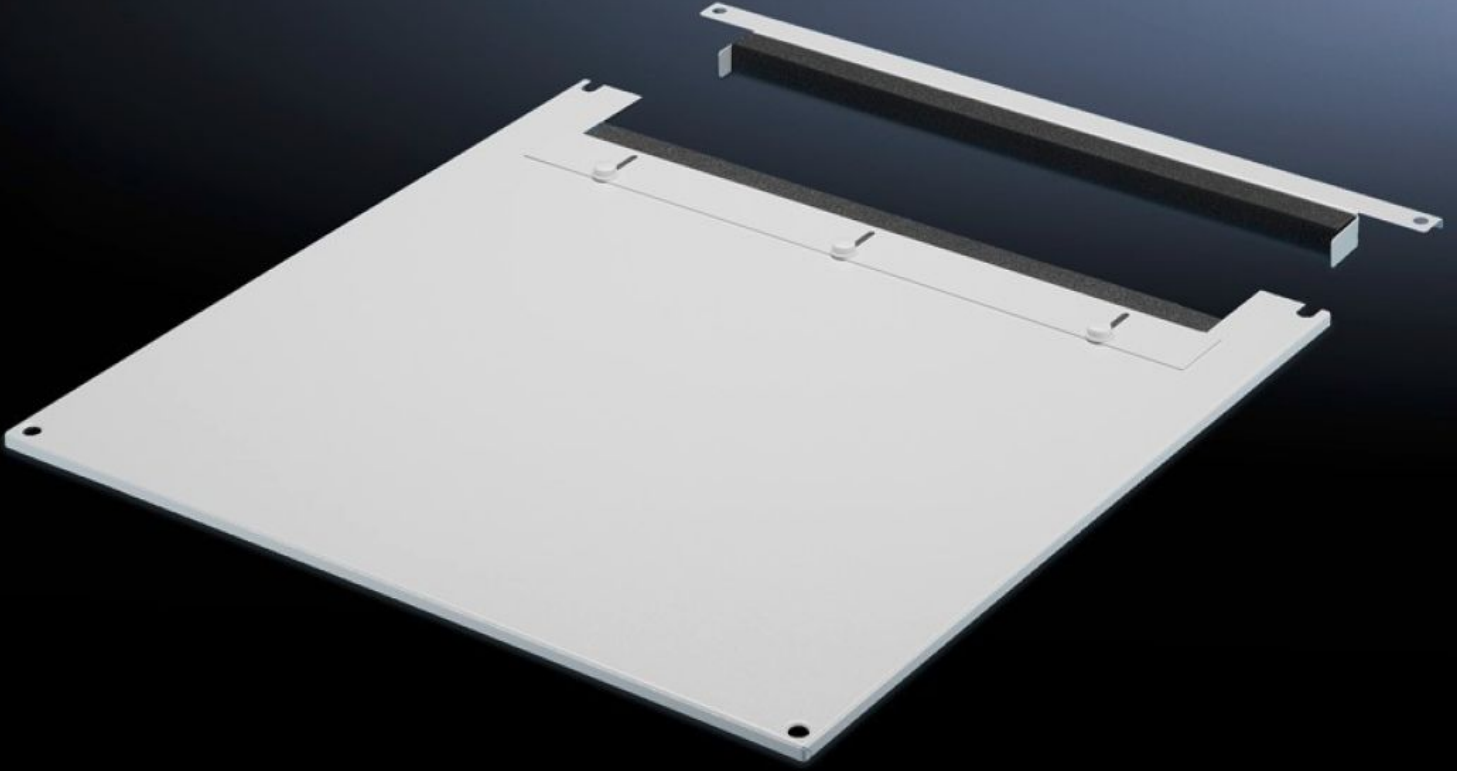

Rittal – The System.

Faster – better – everywhere.

TS 7826.865

Kablo giriři için tavan plakası, iki parçalı

Durum: 07.04.2026 (Kaynak: rittal.com/tr-tr)

ENCLOSURES

POWER DISTRIBUTION

CLIMATE CONTROL

IT INFRASTRUCTURE

SOFTWARE & SERVICES

FRIEDHELM LOH GROUP

TS 7826.865 - Kablo giriři için tavan plakası, iki parçalı VX, VX IT, TS, TS IT için

İki parçalı olması, ek kablo giriři için sadece plakanın ön parçasının çıkarılması gerektiğinden dolayı rahat bir ek donatma mümkün kılmaktadır.

Özellikleri

Model numarası	TS 7826.865
Ürün açıklaması	Standart tavan yerine kullanmak için. Arka alanda bir kaydırma aparatı ile donatılmıştır. Kablo demetleri ve toplanmış kabloları sabitlemek için iki taraftan kauçuk kablo giriş profili. Çerçevesinin simetrik konstrüksiyonu sayesinde tavan plakasını döndürerek yandan bir kablo giriři de sağlanabilmektedir. İkiye ayrılmış olan model, sonradan rahatça donanım eklemeye imkan tanır.
Malzeme	Çelik sac
Renk	RAL 7035
Şunlar için uygun	Genişlik: 800 mm Derinlik: 600 mm
Paketteki adet	1 adet
Net ağırlık	6,711 kg
Brüt ağırlık	7,064 kg
Gümrük tarifesi numarası	94039910
ETIM 9	EC000744
ECLASS 8.0	27182405
Ürün açıklaması	DK Tavan plakası, süngerli, TS/FR, GD:800x600mm