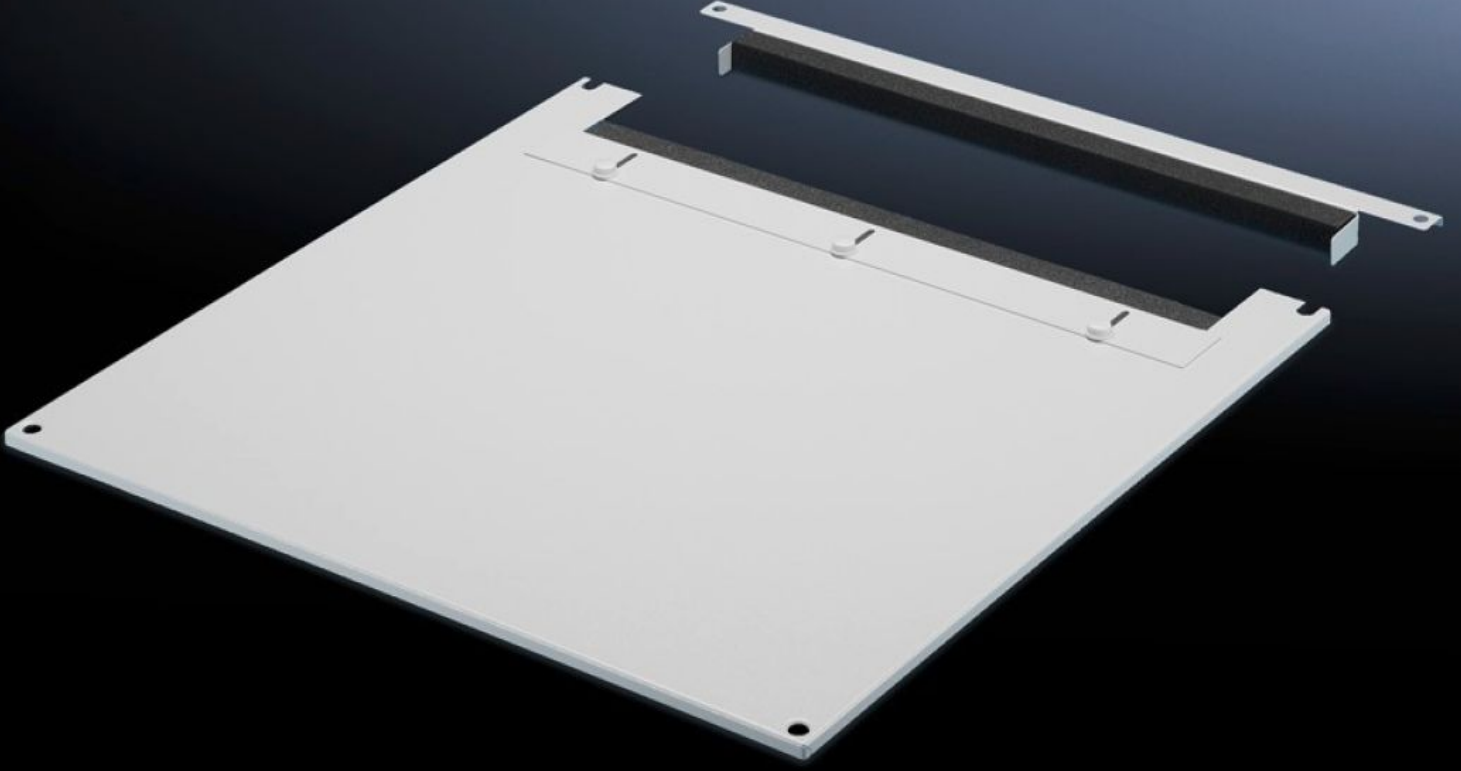

Rittal – The System.

Faster – better – everywhere.

TS 7826.865

Kablo giriři için tavan plakası, iki parçalı

Durum: 04.06.2026 (Kaynak: rittal.com/tr-tr)

ENCLOSURES

POWER DISTRIBUTION

CLIMATE CONTROL

IT INFRASTRUCTURE

SOFTWARE & SERVICES

FRIEDHELM LOH GROUP

TS 7826.865 - Kablo giriři için tavan plakası, iki parçalı VX, VX IT, TS, TS IT için

İki parçalı olması, ek kablo giriři için sadece plakanın ön parçasının çıkarılması gerektiğinden dolayı rahat bir ek donatma mümkün kılmaktadır.

Özellikleri

Model numarası	TS 7826.865
Ürün açıklaması	Standart tavan yerine kullanmak için. Arka alanda bir kaydırma aparatı ile donatılmıştır. Kablo demetleri ve toplanmış kabloları sabitlemek için iki taraftan kauçuk kablo giriş profili. Çerçevesinin simetrik konstrüksiyonu sayesinde tavan plakasını döndürerek yandan bir kablo giriři de sağlanabilmektedir. İkiye ayrılmış olan model, sonradan rahatça donanım eklemeye imkan tanır.
Malzeme	Çelik sac
Renk	RAL 7035
Şunlar için uygun	Genişlik: 800 mm Derinlik: 600 mm
Paketteki adet	1 adet
Net ağırlık	6,711 kg
Brüt ağırlık	7,064 kg
Gümrük tarifesi numarası	94039910
ETIM 9	EC000744
ECLASS 8.0	27182405
Ürün açıklaması	DK Tavan plakası, süngerli, TS/FR, GD:800x600mm