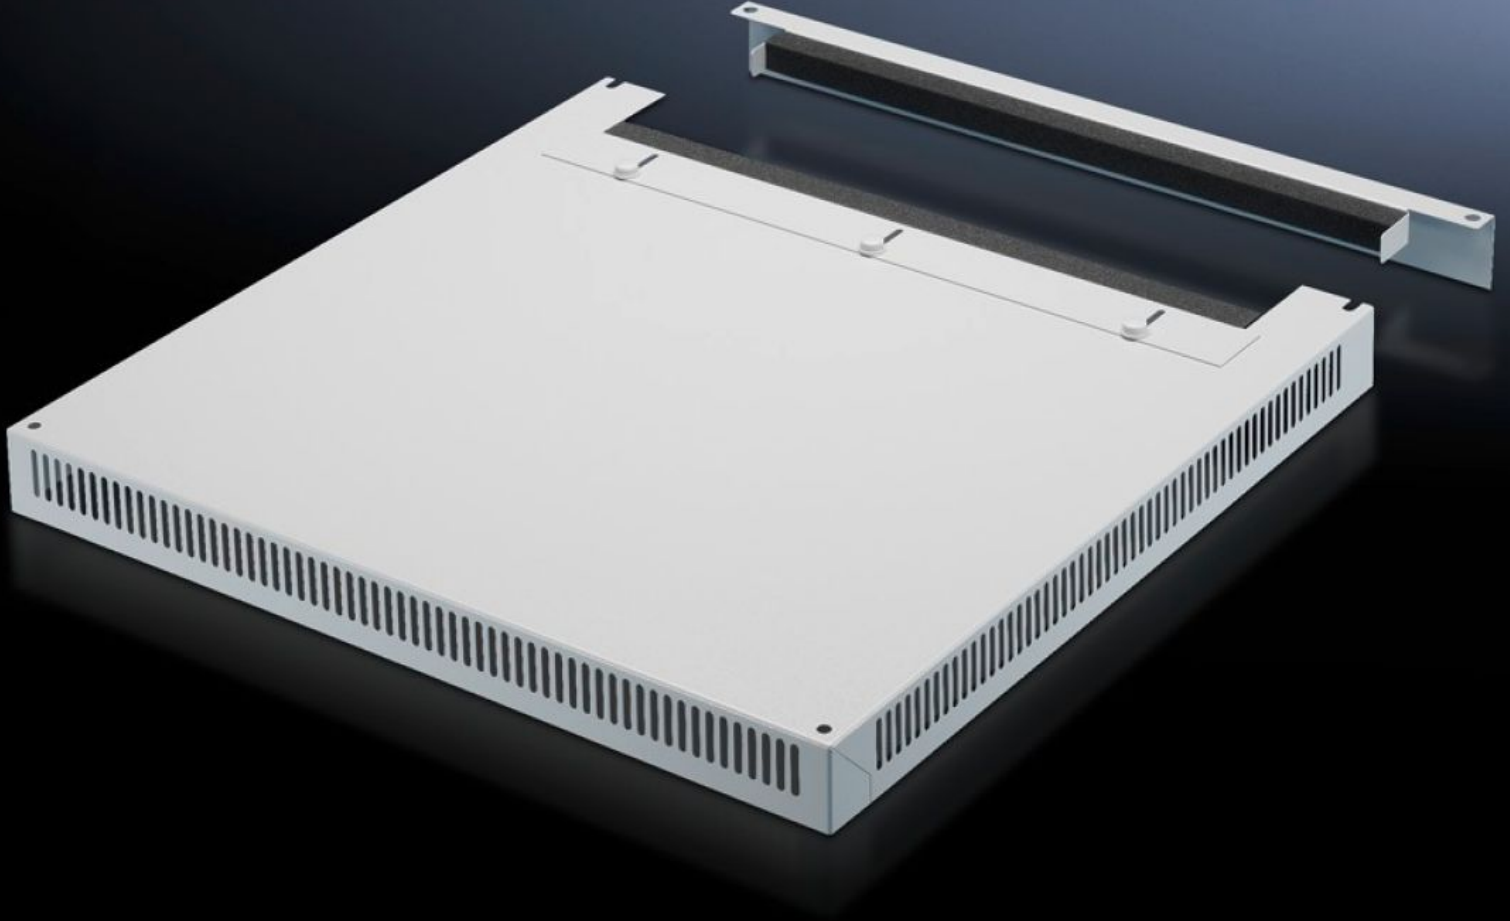

Rittal – The System.

Faster – better – everywhere.

DK 7826.869

Tavan sacı, havalandırmalı

Durum: 05.06.2026 (Kaynak: rittal.com/tr-tr)

ENCLOSURES

POWER DISTRIBUTION

CLIMATE CONTROL

IT INFRASTRUCTURE

SOFTWARE & SERVICES

FRIEDHELM LOH GROUP

DK 7826.869 - Tavan sacı, havalandırılmalı TS, TS IT için

Standart tavan yerine kullanmak için, kablo girişli veya girişsiz.

Özellikleri

Model numarası	DK 7826.869
Dizayn	Kablo girişli iki parçalı
Ürün açıklaması	Standart tavan yerine kullanmak için. 72 mm yüksekliğinde tavan plakası, tüm çevresi havalandırma boşlukları ve kablo girişi için sıkıştırma şeritleri. Kablo girişli ikiye ayrılmış olan model, sonradan rahatça donanım eklemeye imkan tanır.
Malzeme	Çelik sac
Renk	RAL 7035
Şunlar için uygun	Pano tipi: TS TS IT Genişlik: 800 mm Derinlik: 600 mm
Paketteki adet	1 adet
Net ağırlık	8,909 kg
Brüt ağırlık	9,378 kg
Gümrük tarifesi numarası	94039910
ETIM 9	EC000744
ECLASS 8.0	27182405
Ürün açıklaması	DK Tavan plakası, iki parça, TS, GD:800x600mm