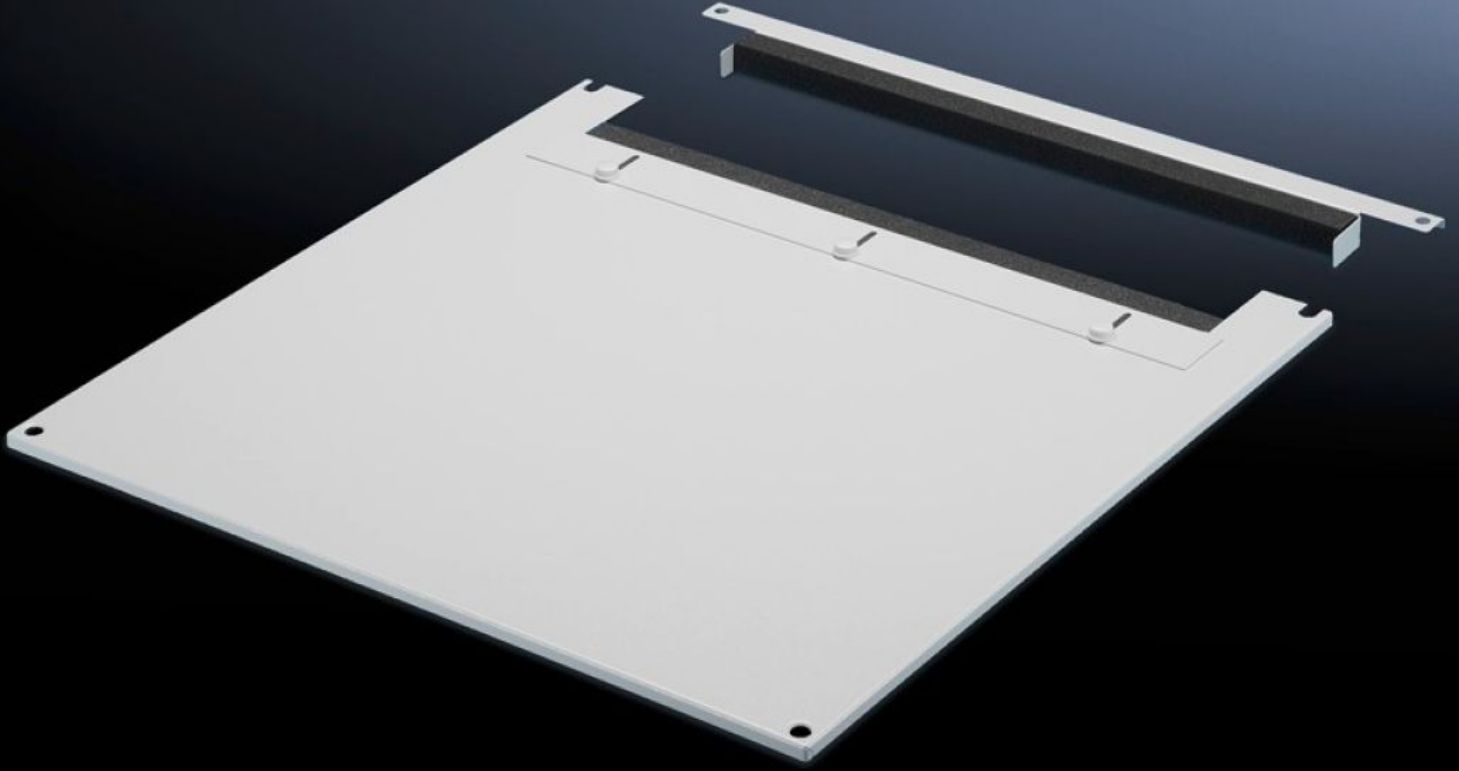

Rittal – The System.

Faster – better – everywhere.

TS 7826.885

Kablo giriři için tavan plakası, iki parçalı

Durum: 15.04.2026 (Kaynak: rittal.com/tr-tr)

ENCLOSURES

POWER DISTRIBUTION

CLIMATE CONTROL

IT INFRASTRUCTURE

SOFTWARE & SERVICES

FRIEDHELM LOH GROUP

TS 7826.885 - Kablo giriři için tavan plakası, iki parçalı VX, VX IT, TS, TS IT için

İki parçalı olması, ek kablo giriři için sadece plakanın ön parçasının çıkarılması gerektiğinden dolayı rahat bir ek donatma mümkün kılmaktadır.

Özellikleri

Model numarası	TS 7826.885
Ürün açıklaması	Standart tavan yerine kullanmak için. Arka alanda bir kaydırma aparatı ile donatılmıştır. Kablo demetleri ve toplanmış kabloları sabitlemek için iki taraftan kauçuk kablo giriş profili. Çerçevesinin simetrik konstrüksiyonu sayesinde tavan plakasını döndürerek yandan bir kablo giriři de sağlanabilmektedir. İkiye ayrılmış olan model, sonradan rahatça donanım eklemeye imkan tanır.
Malzeme	Çelik sac
Renk	RAL 7035
Şunlar için uygun	Genişlik: 800 mm Derinlik: 800 mm
Paketteki adet	1 adet
Net ağırlık	9,017 kg
Brüt ağırlık	9,492 kg
Gümrük tarifesi numarası	94039910
ETIM 9	EC000744
ECLASS 8.0	27182405
Ürün açıklaması	DK Tavan plakası, süngerli, TS/FR, GD:800x800mm