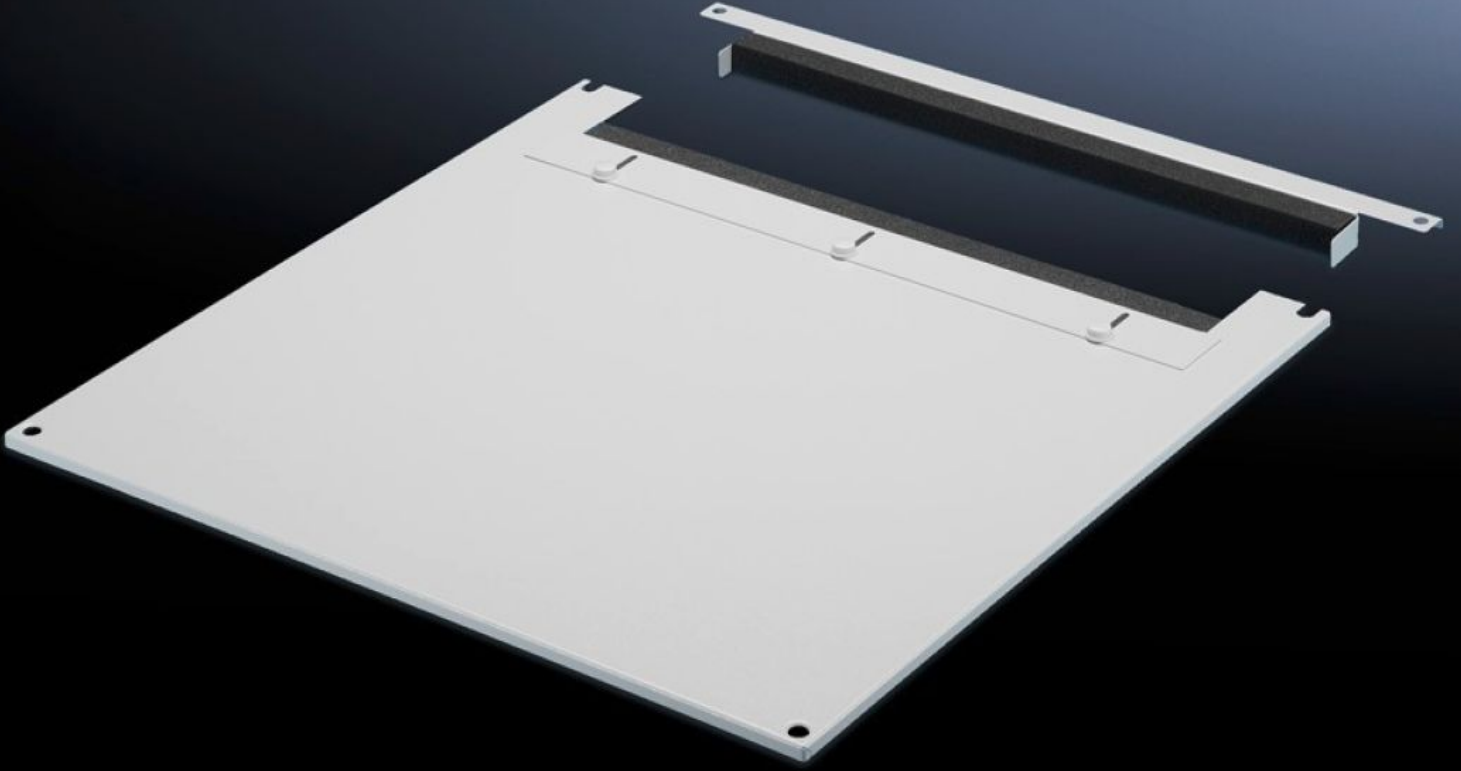

Rittal – The System.

Faster – better – everywhere.

TS 7826.885

Kablo giriři için tavan plakası, iki parçalı

Durum: 12.05.2026 (Kaynak: rittal.com/tr-tr)

ENCLOSURES

POWER DISTRIBUTION

CLIMATE CONTROL

IT INFRASTRUCTURE

SOFTWARE & SERVICES

FRIEDHELM LOH GROUP

TS 7826.885 - Kablo giriři için tavan plakası, iki parçalı VX, VX IT, TS, TS IT için

İki parçalı olması, ek kablo giriři için sadece plakanın ön parçasının çıkarılması gerektiğinden dolayı rahat bir ek donatma mümkün kılmaktadır.

Özellikleri

Model numarası	TS 7826.885
Ürün açıklaması	Standart tavan yerine kullanmak için. Arka alanda bir kaydırma aparatı ile donatılmıştır. Kablo demetleri ve toplanmış kabloları sabitlemek için iki taraftan kauçuk kablo giriş profili. Çerçevesinin simetrik konstrüksiyonu sayesinde tavan plakasını döndürerek yandan bir kablo giriři de sağlanabilmektedir. İkiye ayrılmış olan model, sonradan rahatça donanım eklemeye imkan tanır.
Malzeme	Çelik sac
Renk	RAL 7035
Şunlar için uygun	Genişlik: 800 mm Derinlik: 800 mm
Paketteki adet	1 adet
Net ağırlık	9,017 kg
Brüt ağırlık	9,492 kg
Gümrük tarifesi numarası	94039910
ETIM 9	EC000744
ECLASS 8.0	27182405
Ürün açıklaması	DK Tavan plakası, süngerli, TS/FR, GD:800x800mm