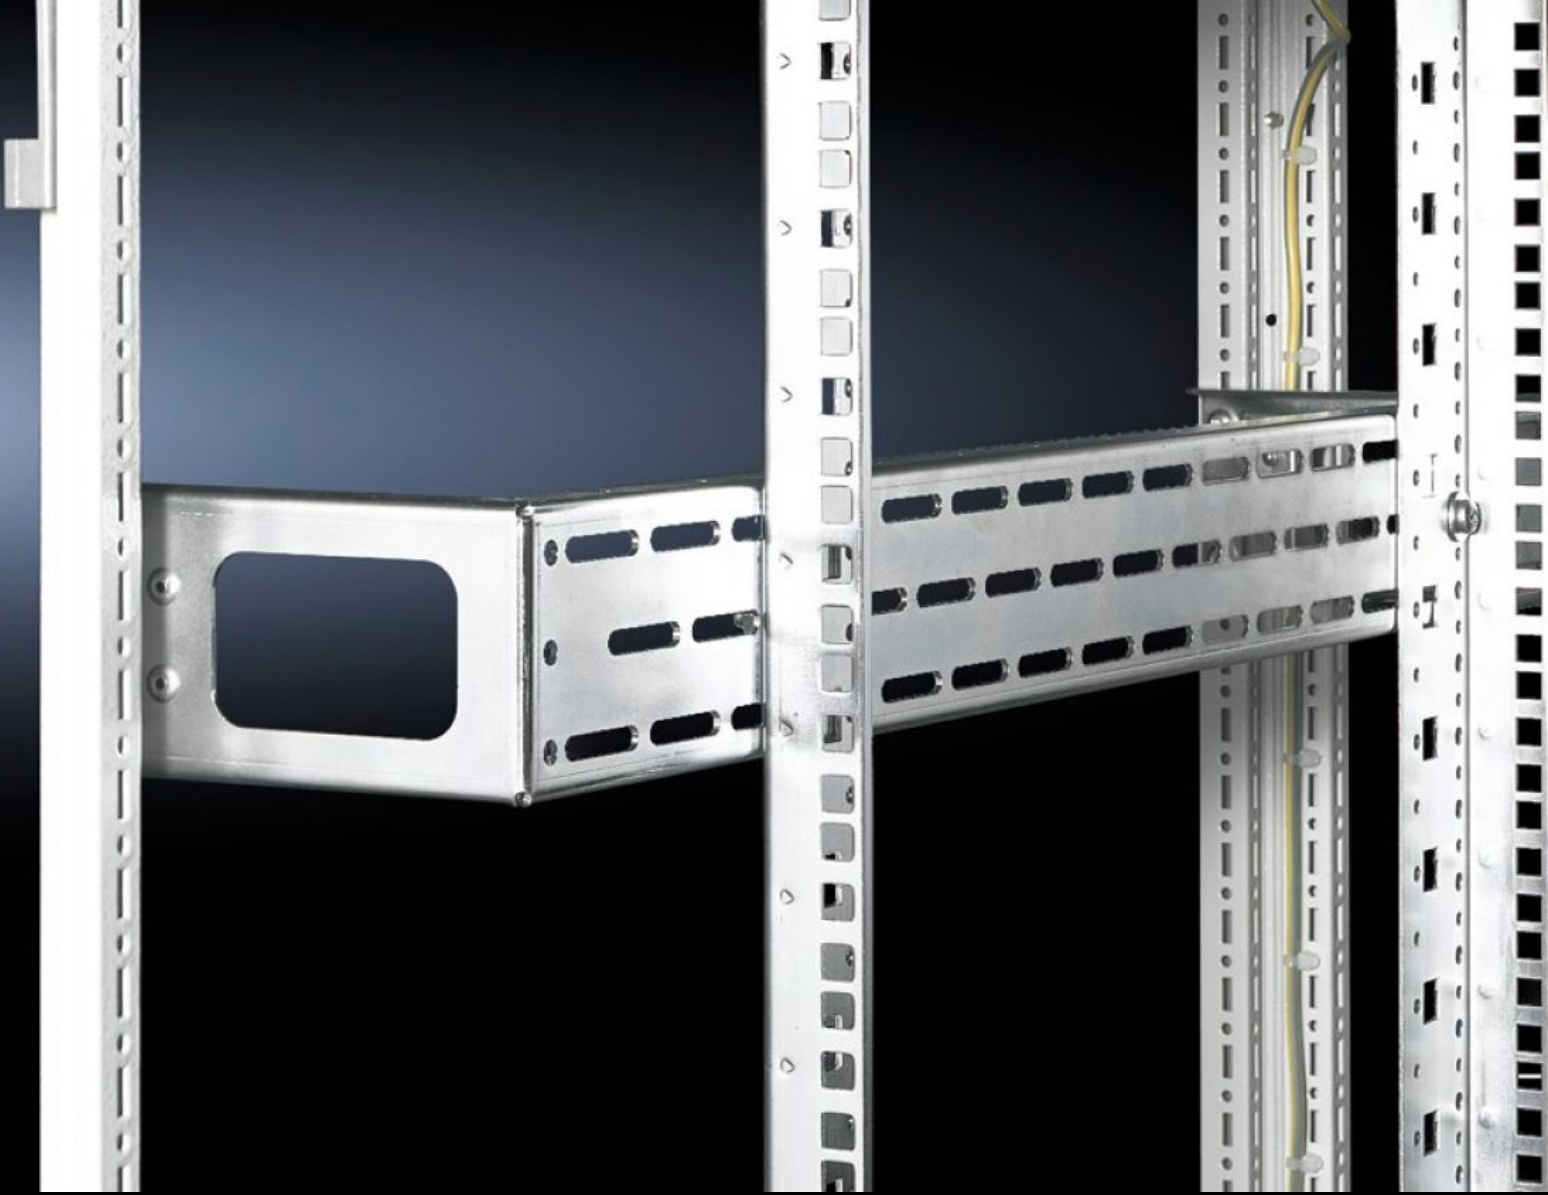

Rittal – The System.

Faster – better – everywhere.

DK 7827.800

Montaj seti olarak derin destekler

Durum: 23.05.2026 (Kaynak: rittal.com/tr-tr)

ENCLOSURES

POWER DISTRIBUTION

CLIMATE CONTROL

IT INFRASTRUCTURE

SOFTWARE & SERVICES

FRIEDHELM LOH GROUP