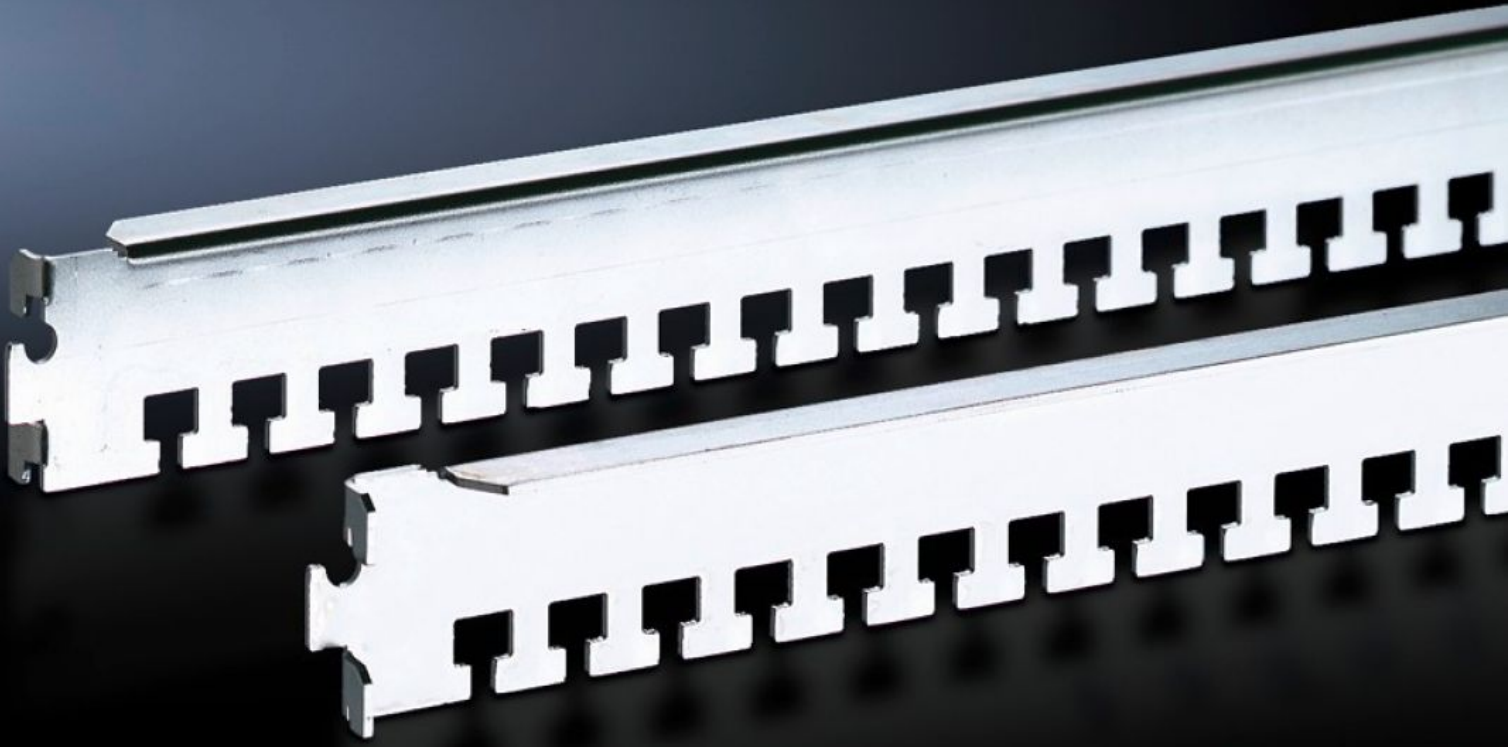

Rittal – The System.

Faster – better – everywhere.

DK 7828.101

Kablo tutucu ray

Durum: 02.06.2026 (Kaynak: rittal.com/tr-tr)

ENCLOSURES

POWER DISTRIBUTION

CLIMATE CONTROL

IT INFRASTRUCTURE

SOFTWARE & SERVICES

FRIEDHELM LOH GROUP