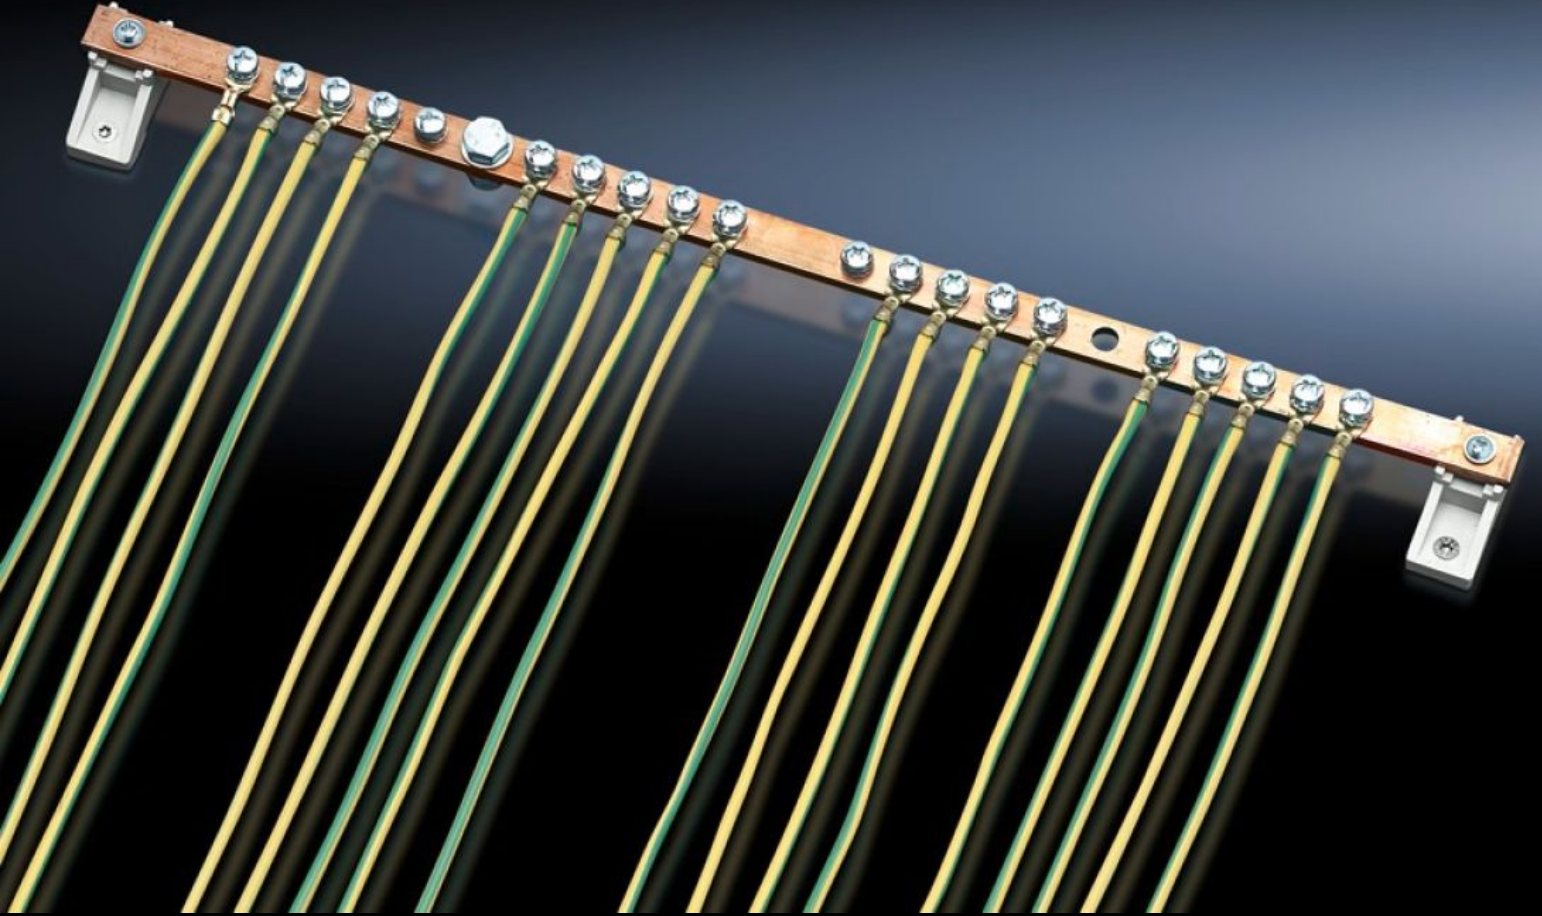

Rittal – The System.

Faster – better – everywhere.

DK 7829.110

Topraklama seti, ön monteli

Durum: 06.06.2026 (Kaynak: rittal.com/tr-tr)

ENCLOSURES

POWER DISTRIBUTION

CLIMATE CONTROL

IT INFRASTRUCTURE

SOFTWARE & SERVICES

FRIEDHELM LOH GROUP