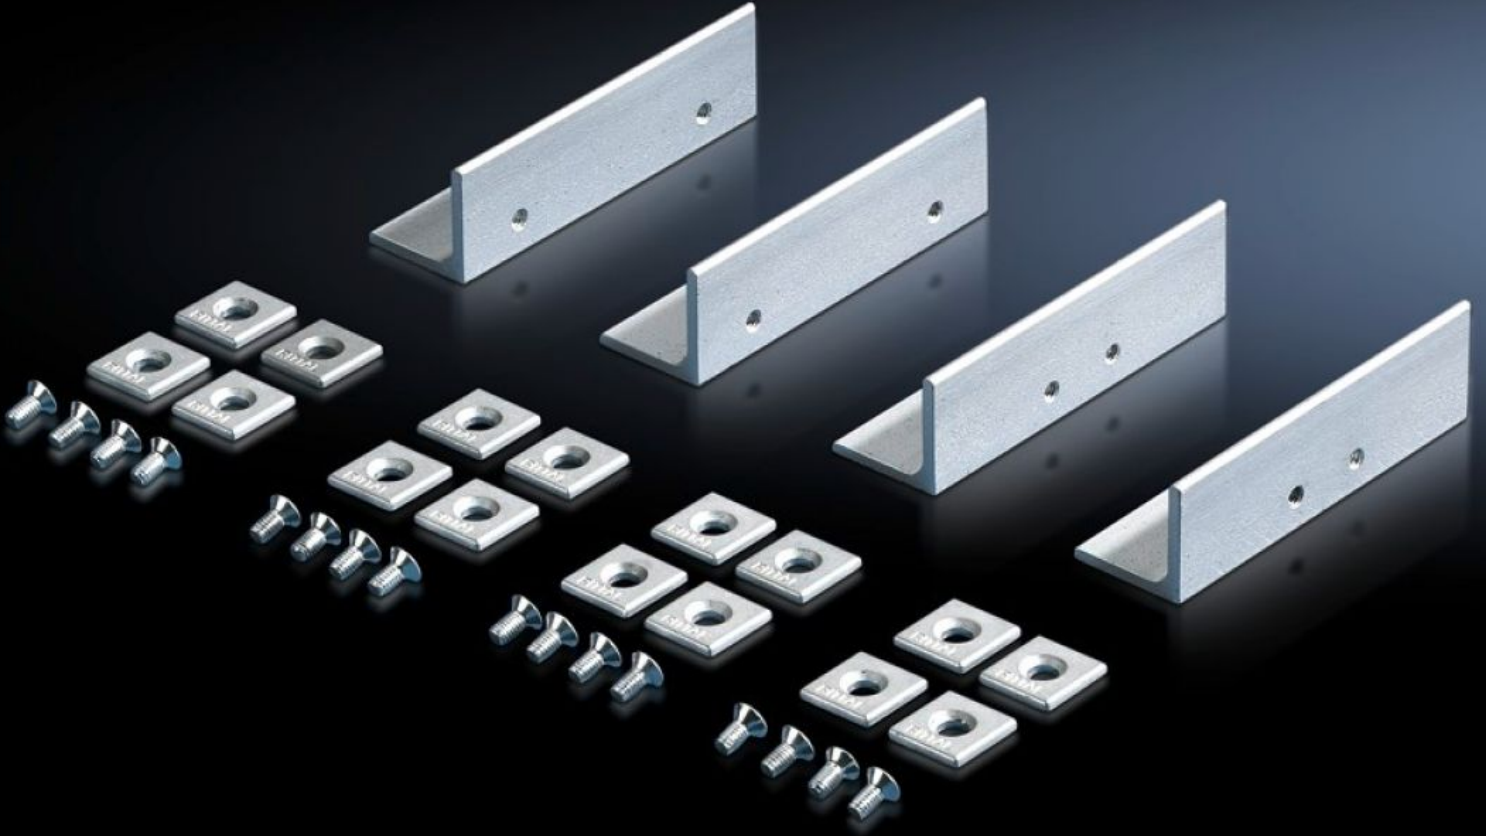

Rittal – The System.

Faster – better – everywhere.

TS 7829.400 Kit

Durum: 05.05.2026 (Kaynak: rittal.com/tr-tr)

ENCLOSURES

POWER DISTRIBUTION

CLIMATE CONTROL

IT INFRASTRUCTURE

SOFTWARE & SERVICES

FRIEDHELM LOH GROUP