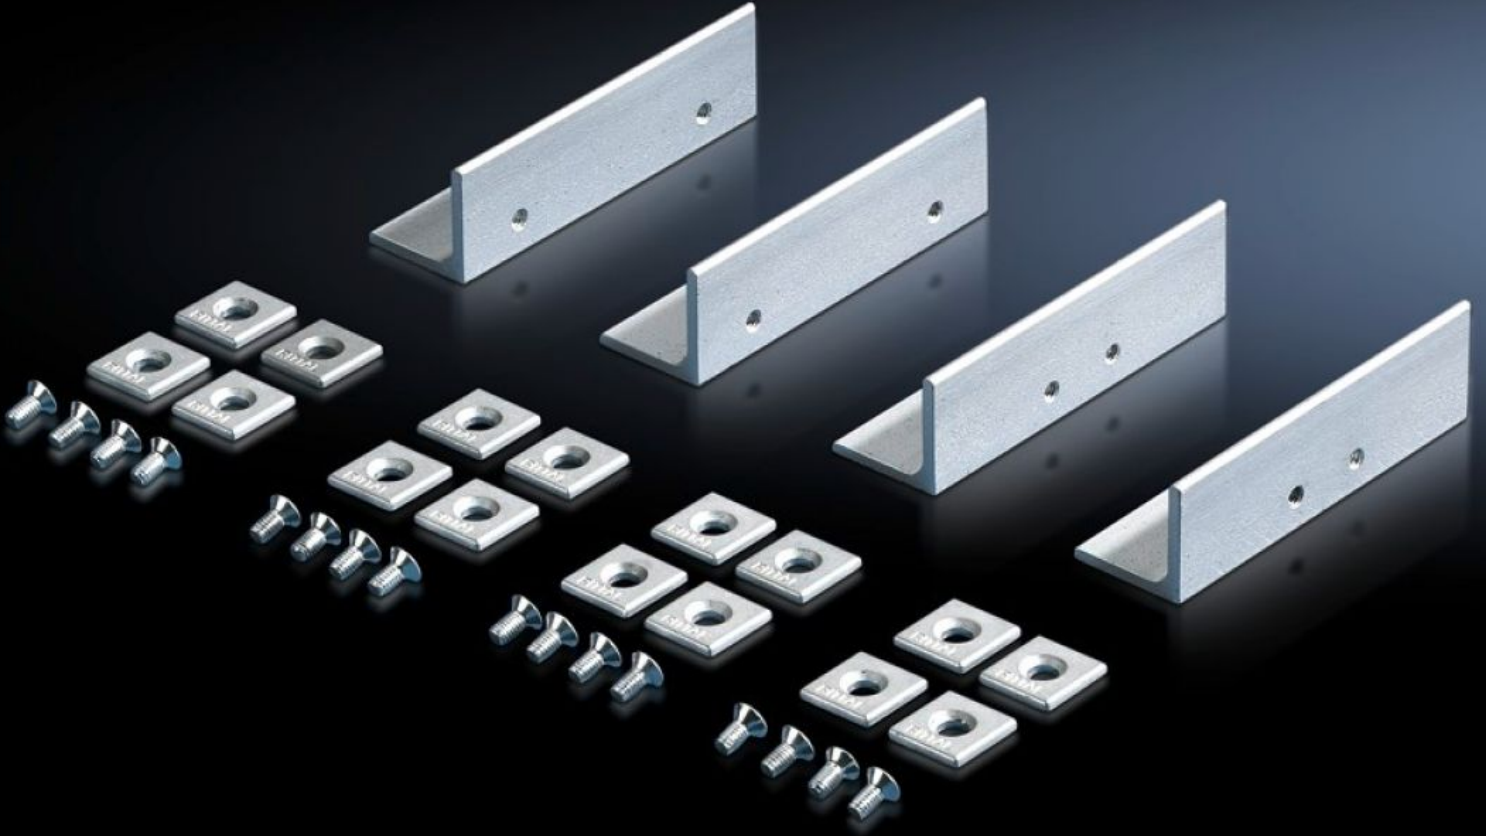

SOFTWARE & SERVICES

FRIEDHELM LOH GROUP

TS 7829.400 - Kit ayrılmış TS çerçeve için

Ayrılmış TS çerçeve için kit.

Özellikleri

Model numarası	TS 7829.400
Ürün açıklaması	Her TS çerçevesi kolayca demontaj olabilen bir kirişe dönüştürülebilir. Bu amaçla, tavan ve taban çerçevesi isteğe bağlı olarak genişlik ve derinliğe göre ayrılabilir. Dört bağlantı aparatı çerçeve profiline takılarak vidalanır. Çerçevenin dış ebatları değişmez. Çerçevenin dış ebatları değişmez.
Teslimat kapsamı	Montaj malzemeleri dahil
Bilgi	Pano sisteminin ulaşılabilir azami IP koruma sınıfı, çerçevenin ayrılmasıyla sınırlandırılmıştır.
Paketteki adet	4 adet
Net ağırlık	0,972 kg
Brüt ağırlık	1,206 kg
Gümrük tarifesi numarası	73269098
ETIM 9	EC002620
ECLASS 8.0	27189261
Ürün açıklaması	TS Ayrılmış karkas kiti, 4'lü pk