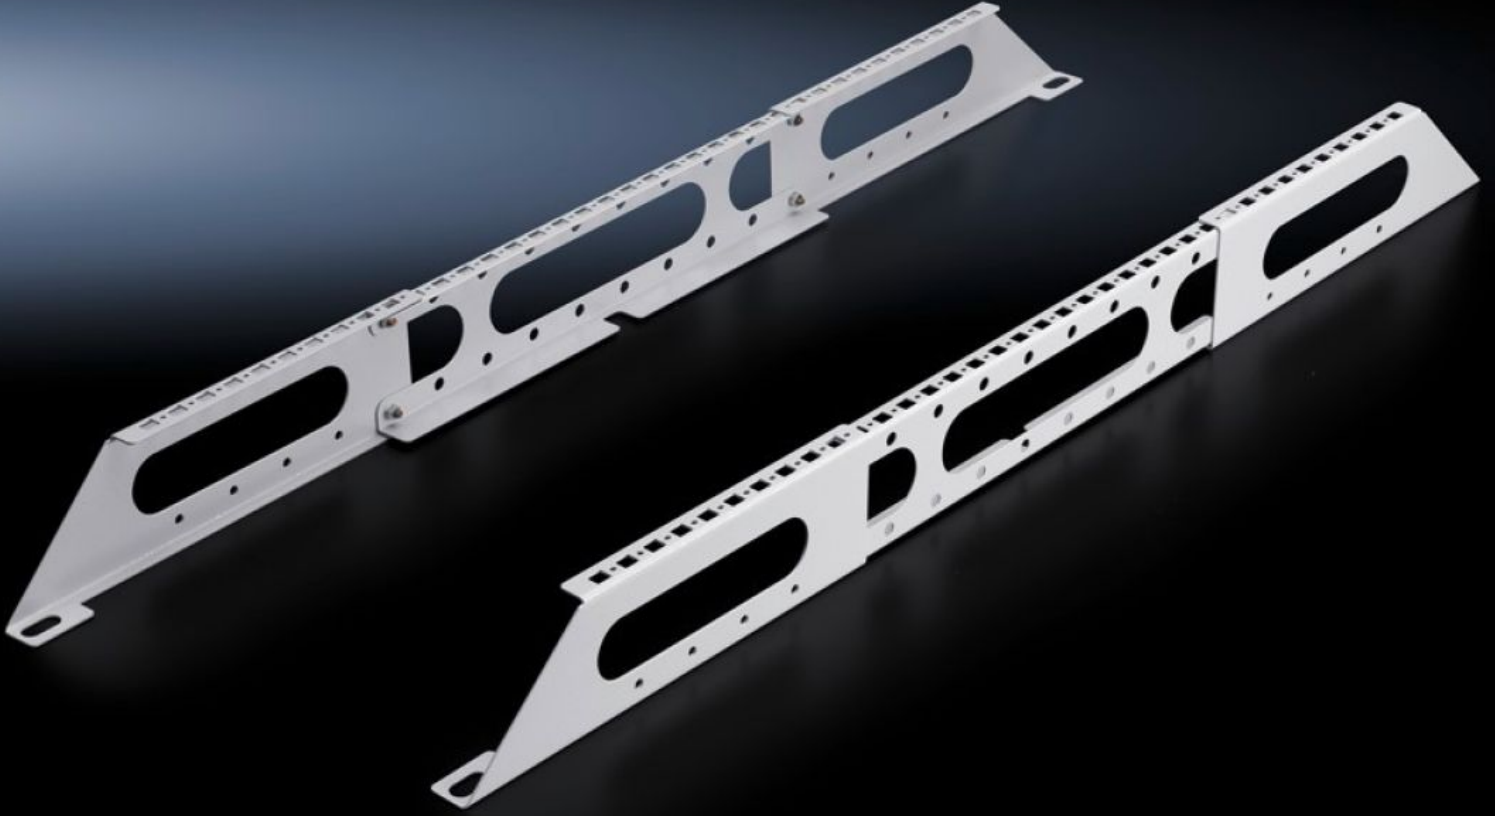

Rittal – The System.

Faster – better – everywhere.

DK 7831.472

Kablo kanalları için sistem taşıyıcısı

Durum: 22.05.2026 (Kaynak: rittal.com/tr-tr)

ENCLOSURES

POWER DISTRIBUTION

CLIMATE CONTROL

IT INFRASTRUCTURE

SOFTWARE & SERVICES

FRIEDHELM LOH GROUP