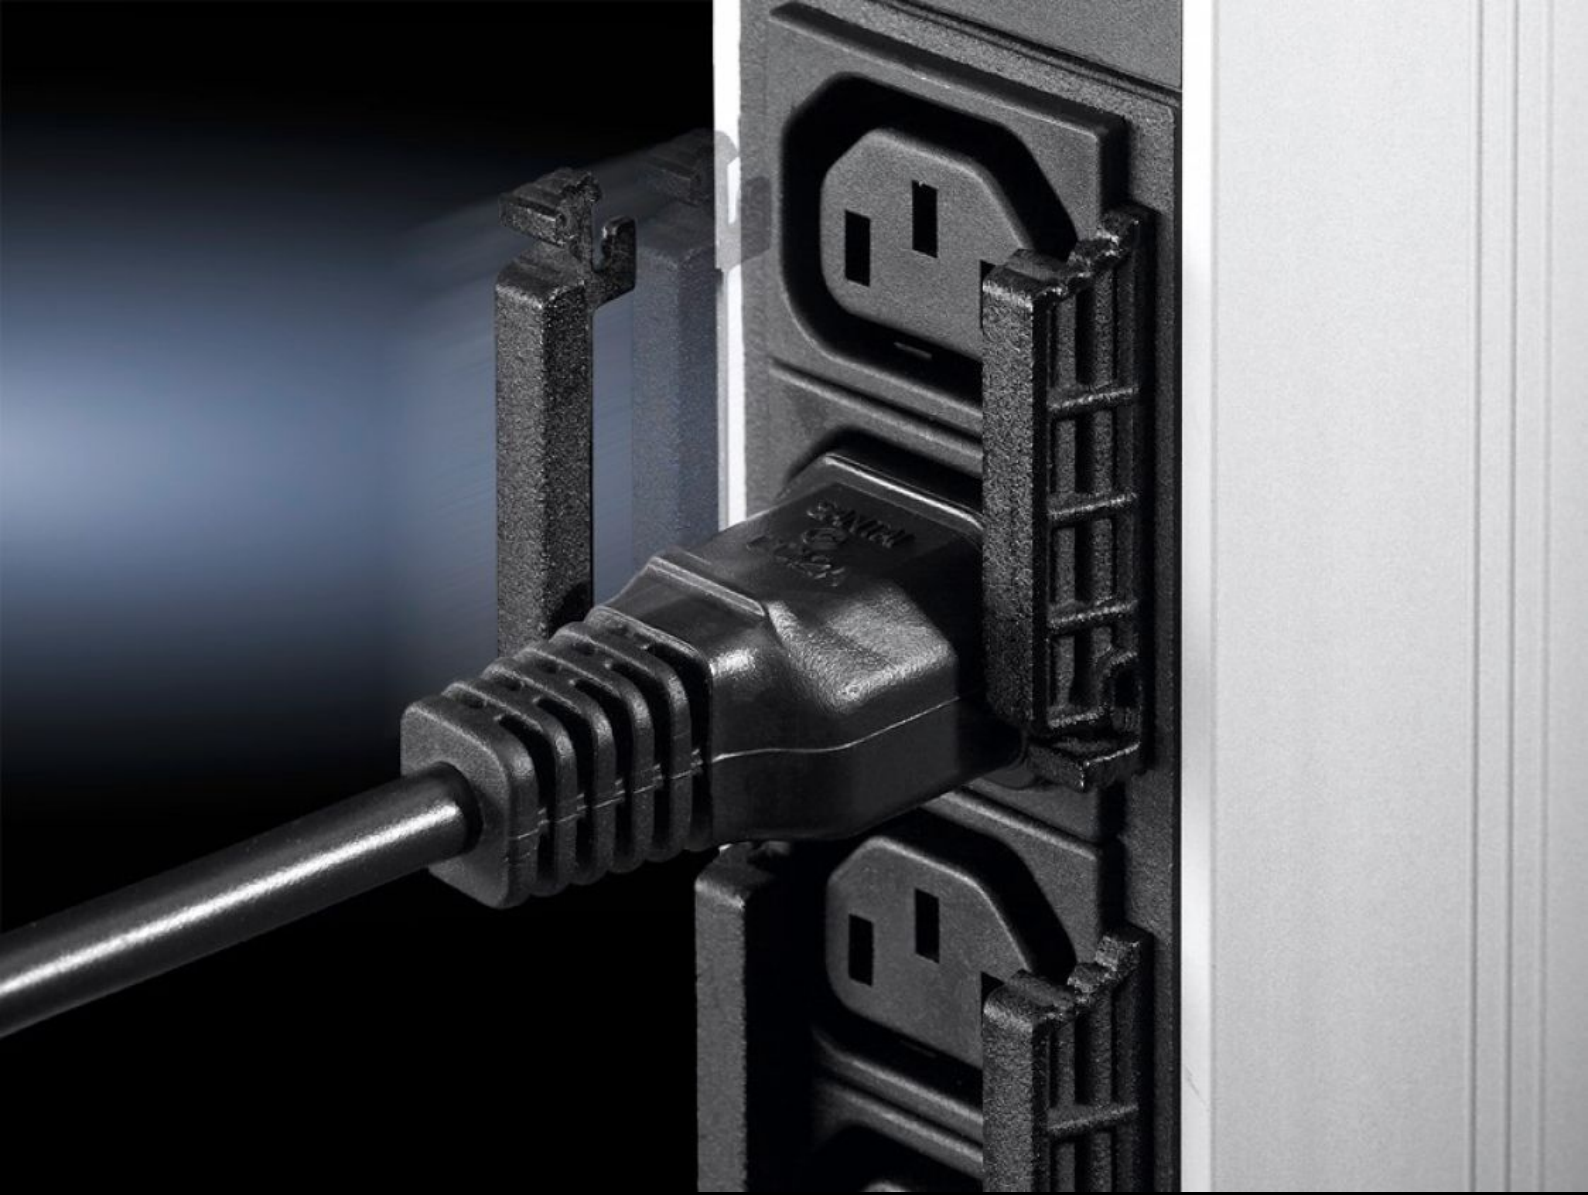

Rittal – The System.

Faster – better – everywhere.

DK 7856.013 PSM kablo kilidi

Durum: 13.05.2026 (Kaynak: rittal.com/tr-tr)

ENCLOSURES

POWER DISTRIBUTION

CLIMATE CONTROL

IT INFRASTRUCTURE

SOFTWARE & SERVICES

FRIEDHELM LOH GROUP