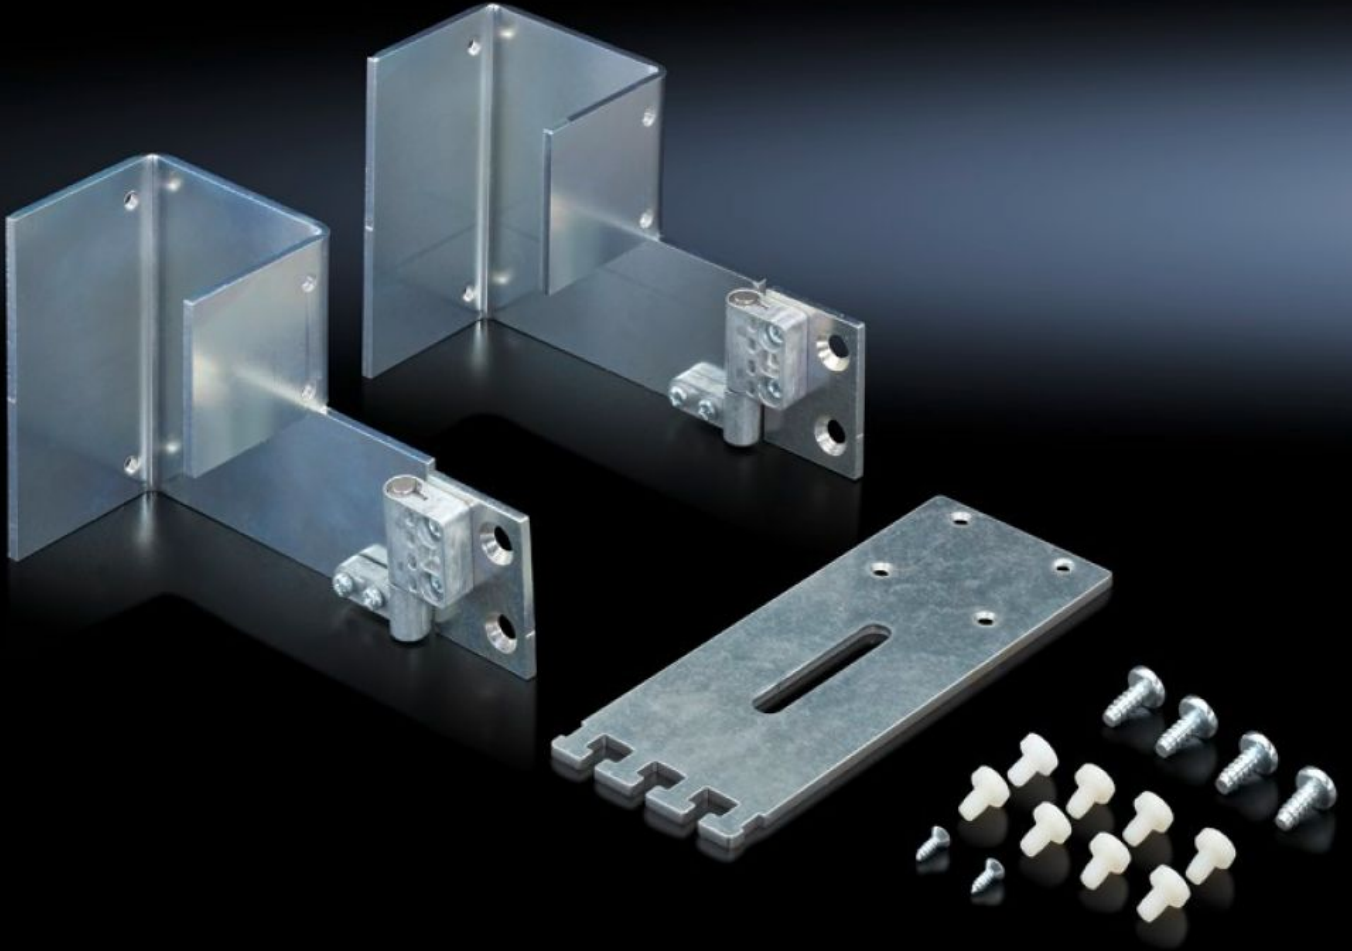

Rittal – The System.

Faster – better – everywhere.

DK 7856.023

Montaj seti

Durum: 08.04.2026 (Kaynak: rittal.com/tr-tr)

ENCLOSURES

POWER DISTRIBUTION

CLIMATE CONTROL

IT INFRASTRUCTURE

SOFTWARE & SERVICES

FRIEDHELM LOH GROUP