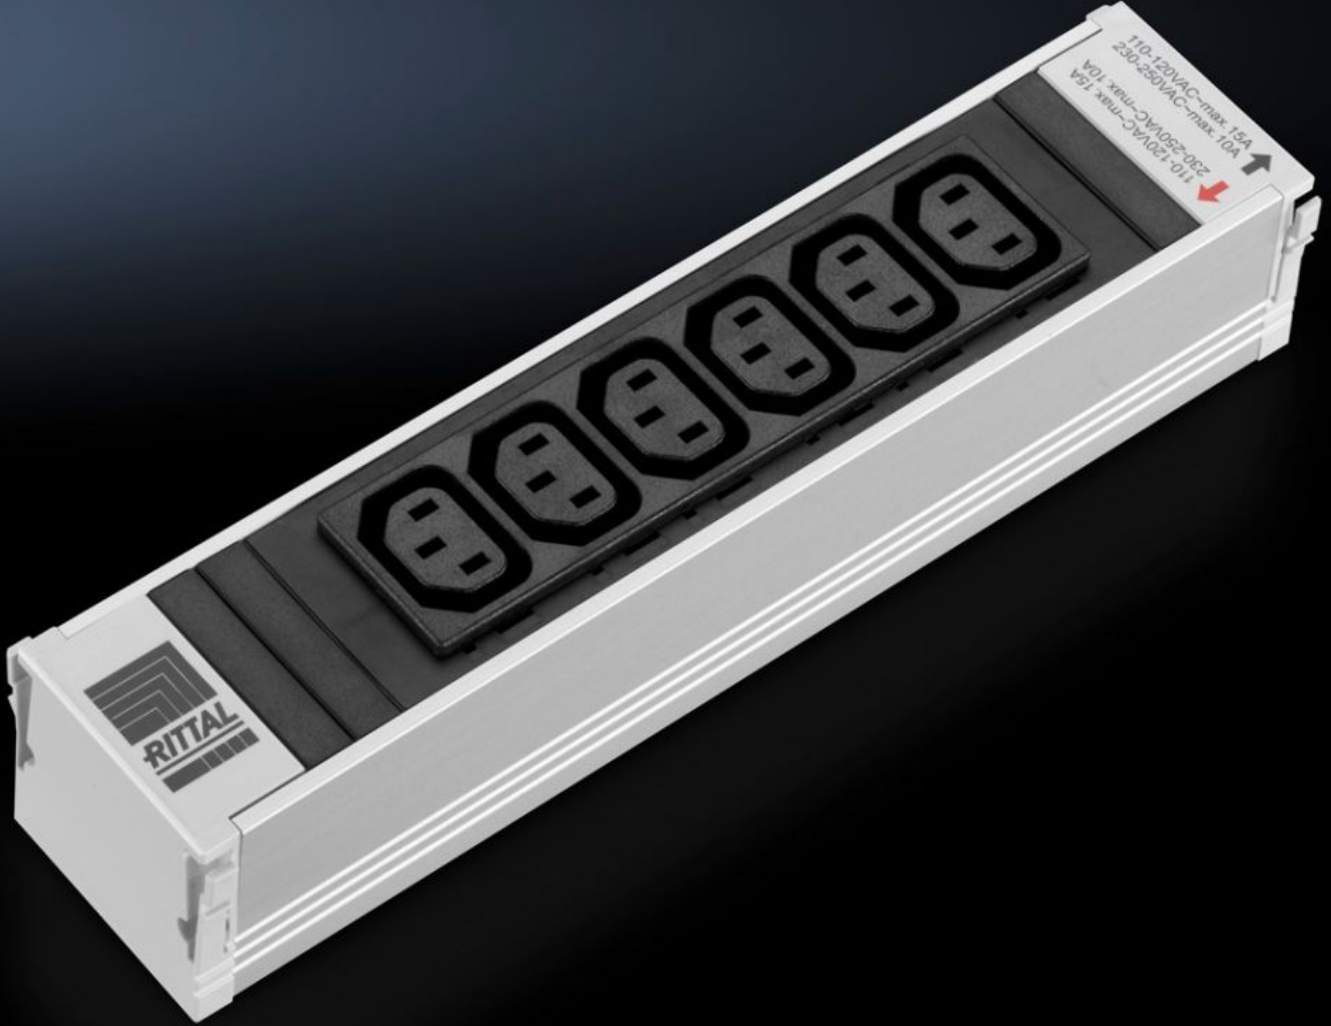

Rittal – The System.

Faster – better – everywhere.

DK 7856.080

PSM priz modülleri

Durum: 06.04.2026 (Kaynak: rittal.com/tr-tr)

ENCLOSURES

POWER DISTRIBUTION

CLIMATE CONTROL

IT INFRASTRUCTURE

SOFTWARE & SERVICES

FRIEDHELM LOH GROUP