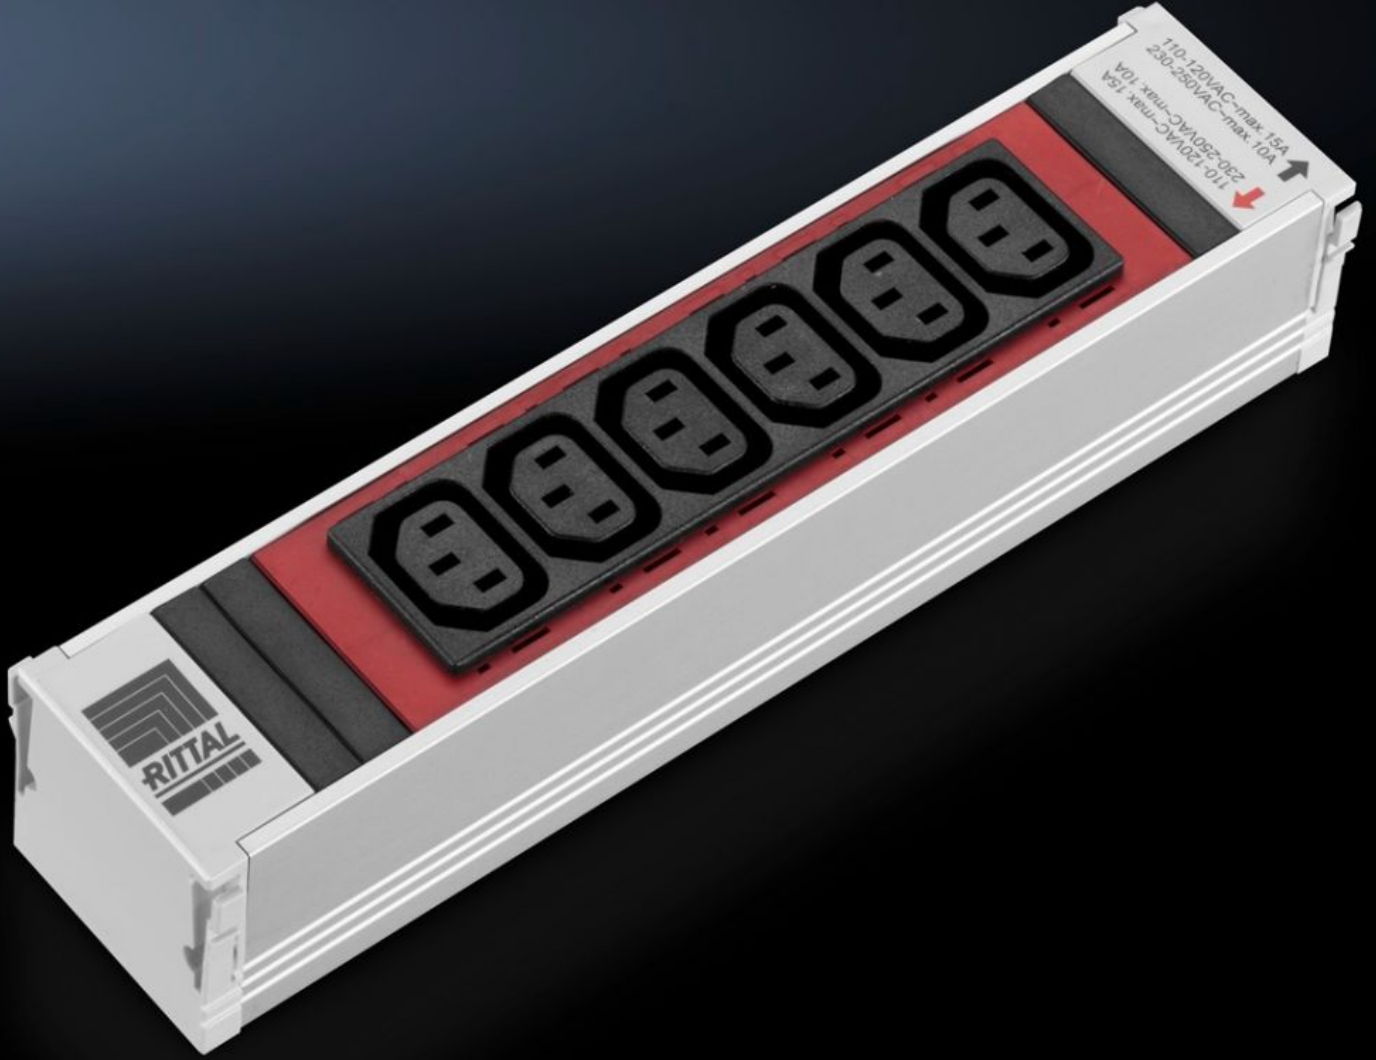

Rittal – The System.

Faster – better – everywhere.

DK 7856.082

PSM priz modülleri

Durum: 02.04.2026 (Kaynak: rittal.com/tr-tr)

ENCLOSURES

POWER DISTRIBUTION

CLIMATE CONTROL

IT INFRASTRUCTURE

SOFTWARE & SERVICES

FRIEDHELM LOH GROUP