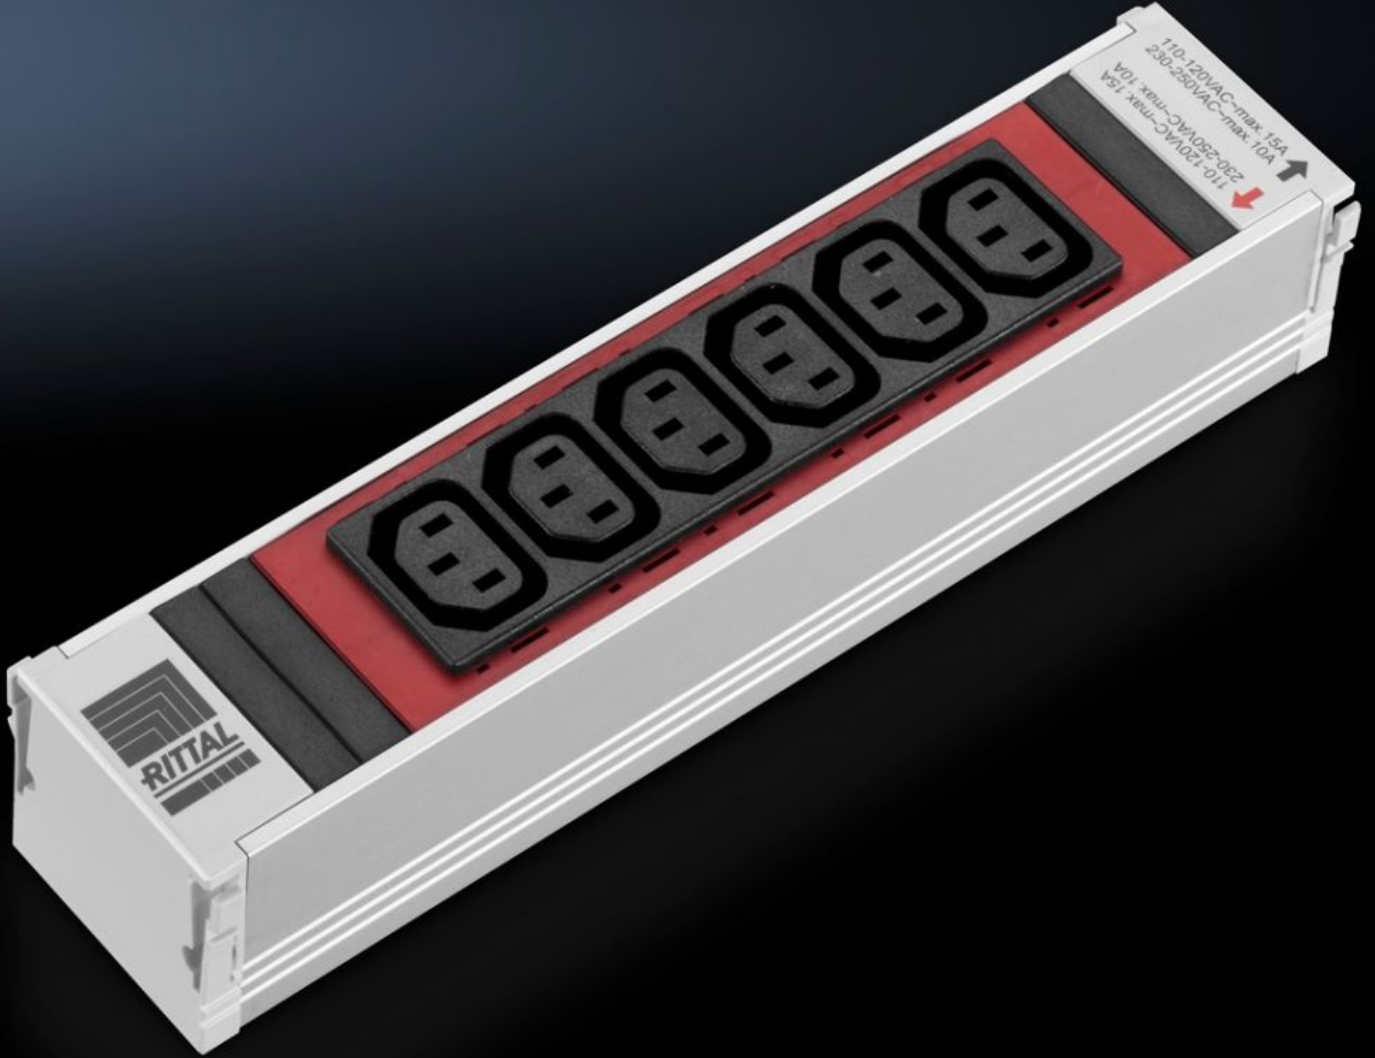

Rittal – The System.

Faster – better – everywhere.

DK 7856.082

PSM priz modülleri

Durum: 23.05.2026 (Kaynak: rittal.com/tr-tr)

ENCLOSURES

POWER DISTRIBUTION

CLIMATE CONTROL

IT INFRASTRUCTURE

SOFTWARE & SERVICES

FRIEDHELM LOH GROUP