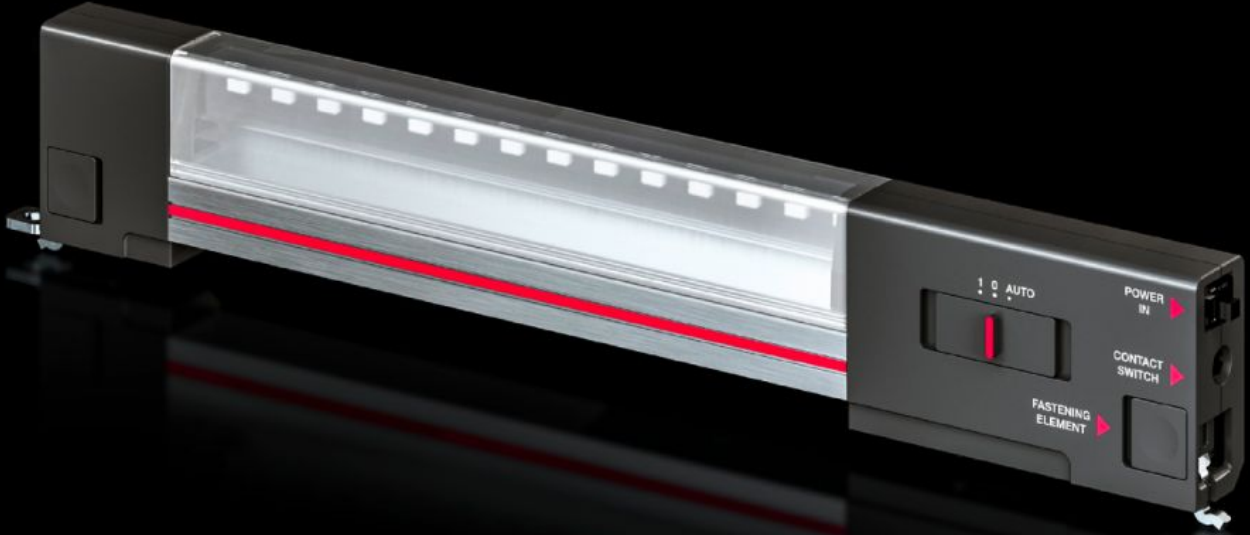

Rittal – The System.

Faster – better – everywhere.

DK 7859.000

IT LED sistem lambası için

Durum: 12.05.2026 (Kaynak: rittal.com/tr-tr)

ENCLOSURES

POWER DISTRIBUTION

CLIMATE CONTROL

Özellikleri

Model numarası	DK 7859.000
Dizayn	Koruyucu izolasyonlu, dahili sigortalı (T2A)
Ürün açıklaması	Bir ağ panosunun optimum şekilde aydınlatılması için.
Fayda	Kapı kontak şalteri vasıtasıyla manuel veya otomatik anahtarlama mümkün Tüm panonun optimal ışıklandırılması Plug & Play hızlı montaj Opsiyonel olarak klipsli, vidalı veya mıknatıslı sabitleme Takmak için hazır bağlantı kablosu sayesinde hemen kullanıma hazır Yükseklik birimlerinde kayıp olmadan sabitleme
Malzeme	Armatür gövdesi: Alüminyum Aydınlatma armatür kapakları: Polikarbonat Armatür uçları: PC-ABS
Renk	Pano: RAL 7016
Teslimat kapsamı	IT LED sistem lambası için Mıknatıs sabitleme setleri Montaj vidaları dahil

Özellikleri

Bağlantı seçenekleri	Konektör üzerinden besleme Kapı konum şalteri
Koruma sınıfı	II (koruma için yalıtımlı)
Şalter (tipi)	Entegre, açık/kapalı/kapı konum anahtarı
Lamba montaj türü	Vidalama Klips sabitlemesi Manyetik sabitleme
Montaj seçenekleri	Doğrudan VX IT/VX SE profile vidalama veya klipsleme TE 8000, IT panosu: Mıknatıs sabitleme setli AX, TP: Mıknatıslı sabitleme setli AX: iç donatım için raylı CEE 7/16 uyarınca Euro fiş ve IEC fişi kullanımı için
Işık akısı	600 lm
Işık rengi	4000 K (nötr beyaz)
Bilgi	Takmak için hazır bağlantı kabloları sadece IT LED sistem lambalarıyla birlikte kullanılmalıdır Birden fazla IT LED sistem lambasının kademelendirilmesi mümkün değildir
Ölçüler	Genişlik: 337 mm Yükseklik: 55 mm Derinlik: 23 mm
Çalışma sıcaklığı aralığı	-20 °C...55 °C
IEC 60 529 uyarınca IP koruma sınıfı	IP 20
Paketteki adet	1 adet
Net ağırlık	0,38 kg
Brüt ağırlık	0,401 kg
Gümrük tarifesi numarası	94054990
ETIM 9	EC000321
ECLASS 8.0	27189241
Ürün açıklaması	DK IT-LED system light, 600lm, For frame mounting