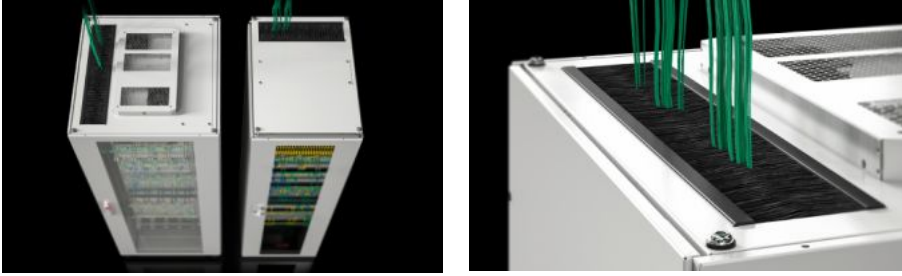

# TX 7888.300 - Fırça kiti TX CableNet için

Görsel çekicilik için tavan plakasındaki kablo giriş açıklıklarını gizlemek için fırça şeridi takılabilir.

## Özellikleri

Model numarası	TX 7888.300
Fayda	Kesit kenarına kolayca takmak için
Malzeme	Fırça ekli plastik taşıyıcı Fırça şeridi: Plastik, UL 94-V0 Fırça telleri: Plastik, UL 94-HB
Fırça telleri uzunluğu	70 mm
Şunlar için uygun	Pano tipi: TX CableNet Derinlik: = 600 mm = 800 mm = 1.000 mm
Paketteki adet	2 adet
Net ağırlık	0,5 kg
Brüt ağırlık	0,511 kg
Gümrük tarifesi numarası	96035000
ETIM 9	EC002620
ECLASS 8.0	27142421
Ürün açıklaması	TX fırça şeridi, D x U: 88 mm x 860 mm, fırça başlığı şeridi yüksekliği 7,6 mm, fırça uzunluğu 70 mm, tavadan kablo girişi için