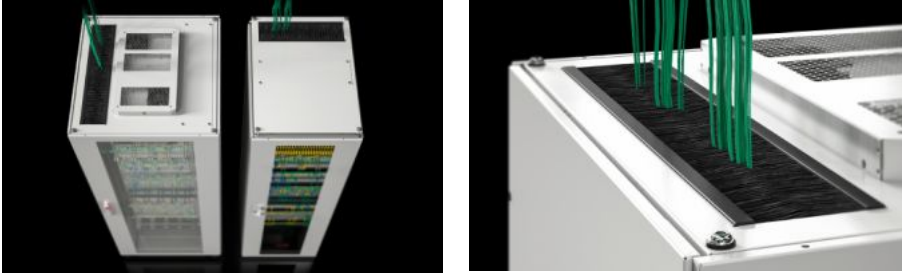

IT INFRASTRUCTURE

SOFTWARE & SERVICES

FRIEDHELM LOH GROUP

TX 7888.300 - Fırça kiti TX CableNet için

Görsel çekicilik için tavan plakasındaki kablo giriş açıklıklarını gizlemek için fırça şeridi takılabilir.

Özellikleri

Model numarası	TX 7888.300
Fayda	Kesit kenarına kolayca takmak için
Malzeme	Fırça ekli plastik taşıyıcı Fırça şeridi: Plastik, UL 94-V0 Fırça telleri: Plastik, UL 94-HB
Fırça telleri uzunluğu	70 mm
Şunlar için uygun	Pano tipi: TX CableNet Derinlik: = 600 mm = 800 mm = 1.000 mm
Paketteki adet	2 adet
Net ağırlık	0,5 kg
Brüt ağırlık	0,511 kg
Gümrük tarifesi numarası	96035000
ETIM 9	EC002620
ECLASS 8.0	27142421
Ürün açıklaması	TX fırça şeridi, D x U: 88 mm x 860 mm, fırça başlığı şeridi yüksekliği 7,6 mm, fırça uzunluğu 70 mm, tavadan kablo girişi için