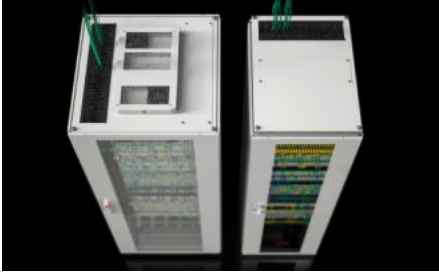

Özellikleri

Model numarası	TX 7888.618
Dizayn	2. nesil gözetleme camlı yan panelli Tavan plakalı
Fayda	Yeni tavan sacı konsepti: dolapların kablolamasında tüm dolap hacminin optimize edilmiş kullanımı ve ayrıca isteğe bağlı bir fan modülünün entegrasyonu Özgün büyütme için verimli çerçeve konsepti Hızlı erişim için vidalı yan paneller 19" profil rayları, derinliği ayarlanabilir Özel iç donanım için kapsamlı aksesuar yelpazesi
Malzeme	Kutu: Çelik sac Kapı: Çelik sac, 1,2 mm Yan panel: Çelik sac, 1,2 mm 19" profil rayları: Çelik sac, 2 mm Yan panel: Çelik sac, 1,2 mm
Yüzey	Pano karkası: Daldırma astar boyalı Yassı parçalar: Daldırma astar boyalı, toz boyalı
General colour	RAL 7035
Renk	RAL 7035

Özellikleri

Teslimat kapsamı	Önde cam kapılı ve arkada arka kapılı pano Önde ve arkada 19" profil raylı dolap iskeleti Yan duvarlar Arkadan gizli kablo girişi ve ortasında, bir fan modülünün kolay entegrasyonu için gizli çıkıntı bulunan, yatay yönde vidalanmış çatı sacı.
Ölçüler	Genişlik: 600 mm Yükseklik: 1.200 mm Derinlik: 800 mm
Yükseklik birimleri	24 U
Teslimattaki seviyeler arası mesafe	445 mm
Dizayn	yan panelli
Arka kapı tasarımı	Çelik sac kapı, tek parçalı kapalı
Ön kapı tasarımı	Camlı kapı, tek parçalı 3 mm'lik tek camlı emniyet camı ile Birleştirme sırasında kapı açılma açısı maks. 105°
Taşıma kapasitesi	5000 N
Yük kapasitesi (statik)	500 kg
EN 60 529 uyarınca koruma sınıfı IP	IP 20
Bilgi	Bir fan modülünün montajı için, kablo yönlendirme açıklıklarını donatmak amacıyla (eğer kullanılıyorsa veya kapak plakaları çıkarılmışsa) fırça şeritleri gereklidir Kablo girişini kapatmaya yönelik fırça şeritleri ayrı olarak temin edilebilir ve aksesuar programımız üzerinden kolayca sipariş edilebilir.
Ana malzeme	Çelik sac
Paketteki adet	1 adet
Net ağırlık	68 kg
Brüt ağırlık	78 kg
Gümrük tarifesi numarası	94032080