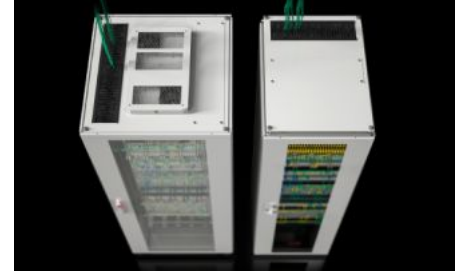

Özellikleri

Model numarası	TX 7888.618
Dizayn	2. nesil gözetleme camlı yan panelli Tavan plakalı
Fayda	Yeni tavan sacı konsepti: dolapların kablolamasında tüm dolap hacminin optimize edilmiş kullanımı ve ayrıca isteğe bağlı bir fan modülünün entegrasyonu Özgün büyütme için verimli çerçeve konsepti Hızlı erişim için vidalı yan paneller 19" profil rayları, derinliği ayarlanabilir Özel iç donanım için kapsamlı aksesuar yelpazesi
Malzeme	Kutu: Çelik sac Kapı: Çelik sac, 1,2 mm Yan panel: Çelik sac, 1,2 mm 19" profil rayları: Çelik sac, 2 mm Yan panel: Çelik sac, 1,2 mm
Yüzey	Pano karkası: Daldırma astar boyalı Yassı parçalar: Daldırma astar boyalı, toz boyalı

Özellikleri

General colour	RAL 7035
Renk	RAL 7035
Teslimat kapsamı	Önde cam kapılı ve arkada arka kapılı pano Önde ve arkada 19" profil raylı dolap iskeleti Yan duvarlar Arkadan gizli kablo girişi ve ortasında, bir fan modülünün kolay entegrasyonu için gizli çıkıntı bulunan, yatay yönde vidalanmış çatı sacı.
Ölçüler	Genişlik: 600 mm Yükseklik: 1.200 mm Derinlik: 800 mm
Yükseklik birimleri	24 U
Teslimattaki seviyeler arası mesafe	445 mm
Dizayn	yan panelli
Arka kapı tasarımı	Çelik sac kapı, tek parçalı kapalı
Ön kapı tasarımı	Camlı kapı, tek parçalı 3 mm'lik tek camlı emniyet camı ile Birleştirme sırasında kapı açılma açısı maks. 105°
Taşıma kapasitesi	5000 N
Yük kapasitesi (statik)	500 kg
EN 60 529 uyarınca koruma sınıfı IP	IP 20
Bilgi	Bir fan modülünün montajı için, kablo yönlendirme açıklıklarını donatmak amacıyla (eğer kullanılıyorsa veya kapak plakaları çıkarılmışsa) fırça şeritleri gereklidir Kablo girişini kapatmaya yönelik fırça şeritleri ayrı olarak temin edilebilir ve aksesuar programımız üzerinden kolayca sipariş edilebilir.
Ana malzeme	Çelik sac
Paketteki adet	1 adet
Net ağırlık	68 kg