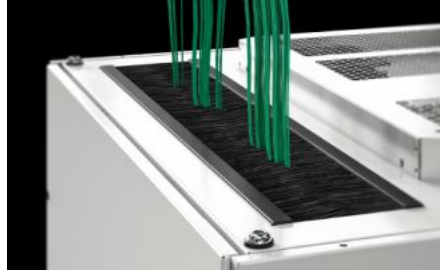

Özellikleri

Model numarası	TX 7888.618
Dizayn	2. nesil gözetleme camlı yan panelli Tavan plakalı
Fayda	Yeni tavan sacı konsepti: dolapların kablolamasında tüm dolap hacminin optimize edilmiş kullanımı ve ayrıca isteğe bağlı bir fan modülünün entegrasyonu Özgün büyütme için verimli çerçeve konsepti Hızlı erişim için vidalı yan paneller 19" profil rayları, derinliği ayarlanabilir Özel iç donanım için kapsamlı aksesuar yelpazesi
Malzeme	Kutu: Çelik sac Kapı: Çelik sac, 1,2 mm Yan panel: Çelik sac, 1,2 mm 19" profil rayları: Çelik sac, 2 mm Yan panel: Çelik sac, 1,2 mm
Yüzey	Pano karkası: Daldırma astar boyalı Yassı parçalar: Daldırma astar boyalı, toz boyalı
General colour	RAL 7035
Renk	RAL 7035

Özellikleri

Teslimat kapsamı	Önde cam kapılı ve arkada arka kapılı pano Önde ve arkada 19" profil raylı dolap iskeleti Yan duvarlar Arkadan gizli kablo girişi ve ortasında, bir fan modülünün kolay entegrasyonu için gizli çıkıntı bulunan, yatay yönde vidalanmış çatı sacı.
Ölçüler	Genişlik: 600 mm Yükseklik: 1.200 mm Derinlik: 800 mm
Yükseklik birimleri	24 U
Teslimattaki seviyeler arası mesafe	445 mm
Dizayn	yan panelli
Arka kapı tasarımı	Çelik sac kapı, tek parçalı kapalı
Ön kapı tasarımı	Camlı kapı, tek parçalı 3 mm'lik tek camlı emniyet camı ile Birleştirme sırasında kapı açılma açısı maks. 105°
Taşıma kapasitesi	5000 N
Yük kapasitesi (statik)	500 kg
EN 60 529 uyarınca koruma sınıfı IP	IP 20
Bilgi	Bir fan modülünün montajı için, kablo yönlendirme açıklıklarını donatmak amacıyla (eğer kullanılıyorsa veya kapak plakaları çıkarılmışsa) fırça şeritleri gereklidir Kablo girişini kapatmaya yönelik fırça şeritleri ayrı olarak temin edilebilir ve aksesuar programımız üzerinden kolayca sipariş edilebilir.
Ana malzeme	Çelik sac
Paketteki adet	1 adet
Net ağırlık	68 kg
Brüt ağırlık	78 kg
Gümrük tarifesi numarası	94032080