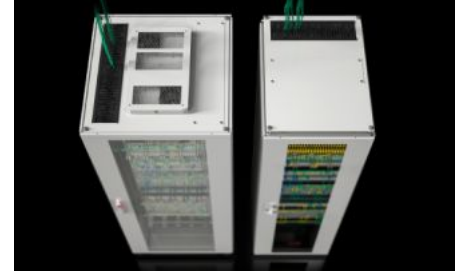

# TX 7888.626 - TX CableNet ağ panoları gözetleme camlı

TX CableNet - Aşırı genişlik veya derinlik olmadan BT rackleri ile yerden tasarruf sağlar. Bu nedenle, bu BT network panosu daha küçük BT ağ yapılarında da kullanıma uygundur ve özelleştirilmiş iç donanımlar için zaten en uygun şekilde hazırlanmıştır.

# Özellikleri

Malzeme	Kutu: Çelik sac Kapı: Çelik sac, 1,2 mm Yan panel: Çelik sac, 1,2 mm 19" profil rayları: Çelik sac, 2 mm Yan panel: Çelik sac, 1,2 mm
Yüzey	Pano karkası: Daldırma astar boyalı Yassı parçalar: Daldırma astar boyalı, toz boyalı
General colour	RAL 7035
Renk	RAL 7035
Teslimat kapsamı	Önde cam kapılı ve arkada arka kapılı pano Önde ve arkada 19" profil raylı dolap iskeleti Yan duvarlar Arkadan gizli kablo girişi ve ortasında, bir fan modülünün kolay entegrasyonu için gizli çıkıntı bulunan, yatay yönde vidalanmış çatı sacı.
Ölçüler	Genişlik: 600 mm Yükseklik: 2.000 mm Derinlik: 600 mm
Yükseklik birimleri	42 U
Teslimattaki seviyeler arası mesafe	345 mm
Dizayn	yan panelli
Arka kapı tasarımı	Çelik sac kapı, tek parçalı kapalı
Ön kapı tasarımı	Camlı kapı, tek parçalı 3 mm'lik tek camlı emniyet camı ile Birleştirme sırasında kapı açılma açısı maks. 105°
Taşıma kapasitesi	5000 N
Yük kapasitesi (statik)	500 kg
EN 60 529 uyarınca koruma sınıfı IP	IP 20