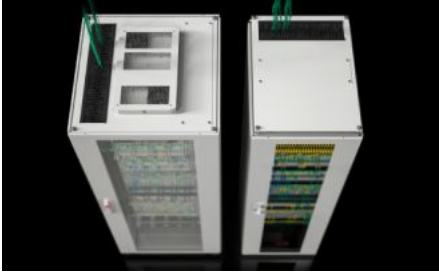

TX 7888.626 - TX CableNet ağ panoları gözetleme camlı

TX CableNet - Aşırı genişlik veya derinlik olmadan BT rackleri ile yerden tasarruf sağlar. Bu nedenle, bu BT network panosu daha küçük BT ağ yapılarında da kullanıma uygundur ve özelleştirilmiş iç donanımlar için zaten en uygun şekilde hazırlanmıştır.

Özellikleri

Model numarası	TX 7888.626
Dizayn	2. nesil gözetleme camlı yan panelli Tavan plakalı
Ürün açıklaması	Kısıtlı alanlı, alçak tavanlı veya erişilmesi zor odalara yerleştirme için optimum BT rack çözümü. Sadece küçük elektrikli bileşenlere sahip kurulumlarda kullanılmayan yükseklik üniteleri nedeniyle güç kaybı olmaz.
Fayda	Yeni tavan sacı konsepti: dolapların kablolmasında tüm dolap hacminin optimize edilmiş kullanımı ve ayrıca isteğe bağlı bir fan modülünün entegrasyonu Özgün büyütme için verimli çerçeve konsepti Hızlı erişim için vidalı yan paneller 19" profil rayları, derinliği ayarlanabilir Özel iç donanım için kapsamlı aksesuar yelpazesi
Malzeme	Kutu: Çelik sac Kapı: Çelik sac, 1,2 mm Yan panel: Çelik sac, 1,2 mm 19" profil rayları: Çelik sac, 2 mm Yan panel: Çelik sac, 1,2 mm
Yüzey	Pano karkası: Daldırma astar boyalı Yassı parçalar: Daldırma astar boyalı, toz boyalı