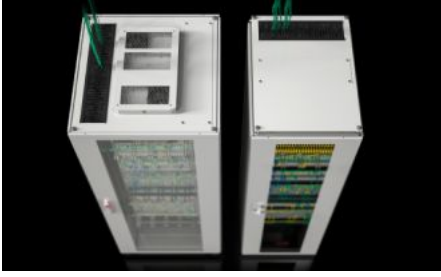

TX 7888.626 - TX CableNet ağ panoları gözetleme camlı

TX CableNet - Aşırı genişlik veya derinlik olmadan BT rackleri ile yerden tasarruf sağlar. Bu nedenle, bu BT network panosu daha küçük BT ağ yapılarında da kullanıma uygundur ve özelleştirilmiş iç donanımlar için zaten en uygun şekilde hazırlanmıştır.

Özellikleri

Model numarası	TX 7888.626
Dizayn	2. nesil gözetleme camlı yan panelli Tavan plakalı
Ürün açıklaması	Kısıtlı alanlı, alçak tavanlı veya erişilmesi zor odalara yerleştirme için optimum BT rack çözümü. Sadece küçük elektrikli bileşenlere sahip kurulumlarda kullanılmayan yükseklik üniteleri nedeniyle güç kaybı olmaz.
Fayda	Yeni tavan sacı konsepti: dolapların kablolamasında tüm dolap hacminin optimize edilmiş kullanımı ve ayrıca isteğe bağlı bir fan modülünün entegrasyonu Özgün büyütme için verimli çerçeve konsepti Hızlı erişim için vidalı yan paneller 19" profil rayları, derinliği ayarlanabilir Özel iç donanım için kapsamlı aksesuar yelpazesi
Malzeme	Kutu: Çelik sac Kapı: Çelik sac, 1,2 mm Yan panel: Çelik sac, 1,2 mm 19" profil rayları: Çelik sac, 2 mm Yan panel: Çelik sac, 1,2 mm
Yüzey	Pano karkası: Daldırma astar boyalı Yassı parçalar: Daldırma astar boyalı, toz boyalı