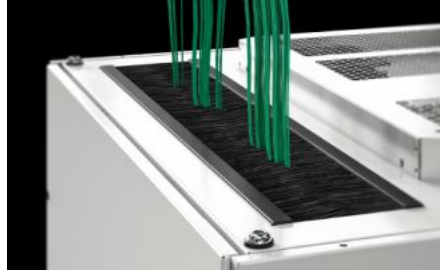

Özellikleri

Model numarası	TX 7888.628
Dizayn	2. nesil gözetleme camlı yan panelli Tavan plakalı
Ürün açıklaması	Kısıtlı alanlı, alçak tavanlı veya erişilmesi zor odalara yerleştirme için optimum BT rack çözümü. Sadece küçük elektrikli bileşenlere sahip kurulumlarda kullanılmayan yükseklik üniteleri nedeniyle güç kaybı olmaz.
Fayda	Yeni tavan sacı konsepti: dolapların kablolamasında tüm dolap hacminin optimize edilmiş kullanımı ve ayrıca isteğe bağlı bir fan modülünün entegrasyonu Özgün büyütme için verimli çerçeve konsepti Hızlı erişim için vidalı yan paneller 19" profil rayları, derinliği ayarlanabilir Özel iç donanım için kapsamlı aksesuar yelpazesi
Malzeme	Kutu: Çelik sac Kapı: Çelik sac, 1,2 mm Yan panel: Çelik sac, 1,2 mm 19" profil rayları: Çelik sac, 2 mm Yan panel: Çelik sac, 1,2 mm
Yüzey	Pano karkası: Daldırma astar boyalı Yassı parçalar: Daldırma astar boyalı, toz boyalı