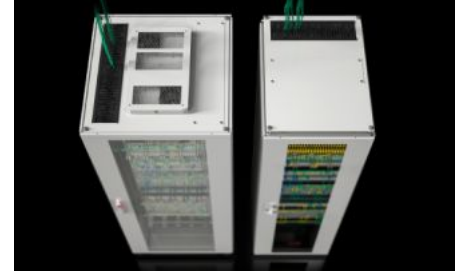

Özellikleri

Model numarası	TX 7888.628
Dizayn	2. nesil gözetleme camlı yan panelli Tavan plakalı
Ürün açıklaması	Kısıtlı alanlı, alçak tavanlı veya erişilmesi zor odalara yerleştirme için optimum BT rack çözümü. Sadece küçük elektrikli bileşenlere sahip kurulumlarda kullanılmayan yükseklik üniteleri nedeniyle güç kaybı olmaz.
Fayda	Yeni tavan sacı konsepti: dolapların kablolamasında tüm dolap hacminin optimize edilmiş kullanımı ve ayrıca isteğe bağlı bir fan modülünün entegrasyonu Özgün büyütme için verimli çerçeve konsepti Hızlı erişim için vidalı yan paneller 19" profil rayları, derinliği ayarlanabilir Özel iç donanım için kapsamlı aksesuar yelpazesi

Özellikleri

Malzeme	Kutu: Çelik sac Kapı: Çelik sac, 1,2 mm Yan panel: Çelik sac, 1,2 mm 19" profil rayları: Çelik sac, 2 mm Yan panel: Çelik sac, 1,2 mm
Yüzey	Pano karkası: Daldırma astar boyalı Yassı parçalar: Daldırma astar boyalı, toz boyalı
General colour	RAL 7035
Renk	RAL 7035
Teslimat kapsamı	Önde cam kapılı ve arkada arka kapılı pano Önde ve arkada 19" profil raylı dolap iskeleti Yan duvarlar Arkadan gizli kablo girişi ve ortasında, bir fan modülünün kolay entegrasyonu için gizli çıkıntı bulunan, yatay yönde vidalanmış çatı sacı.
Ölçüler	Genişlik: 600 mm Yükseklik: 2.000 mm Derinlik: 800 mm
Yükseklik birimleri	42 U
Teslimattaki seviyeler arası mesafe	445 mm
Dizayn	yan panelli
Arka kapı tasarımı	Çelik sac kapı, tek parçalı kapalı
Ön kapı tasarımı	Camlı kapı, tek parçalı 3 mm'lik tek camlı emniyet camı ile Birleştirme sırasında kapı açılma açısı maks. 105°
Taşıma kapasitesi	5000 N
Yük kapasitesi (statik)	500 kg
EN 60 529 uyarınca koruma sınıfı IP	IP 20