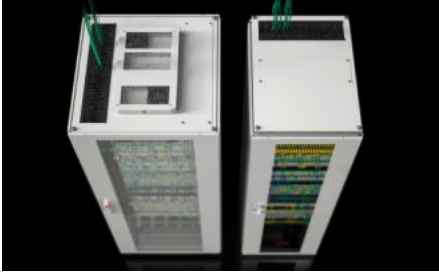

Özellikleri

Model numarası	TX 7888.628
Dizayn	2. nesil gözetleme camlı yan panelli Tavan plakalı
Ürün açıklaması	Kısıtlı alanlı, alçak tavanlı veya erişilmesi zor odalara yerleştirme için optimum BT rack çözümü. Sadece küçük elektrikli bileşenlere sahip kurulumlarda kullanılmayan yükseklik üniteleri nedeniyle güç kaybı olmaz.
Fayda	Yeni tavan sacı konsepti: dolapların kablolamasında tüm dolap hacminin optimize edilmiş kullanımı ve ayrıca isteğe bağlı bir fan modülünün entegrasyonu Özgün büyütme için verimli çerçeve konsepti Hızlı erişim için vidalı yan paneller 19" profil rayları, derinliği ayarlanabilir Özel iç donanım için kapsamlı aksesuar yelpazesi
Malzeme	Kutu: Çelik sac Kapı: Çelik sac, 1,2 mm Yan panel: Çelik sac, 1,2 mm 19" profil rayları: Çelik sac, 2 mm Yan panel: Çelik sac, 1,2 mm
Yüzey	Pano karkası: Daldırma astar boyalı Yassı parçalar: Daldırma astar boyalı, toz boyalı