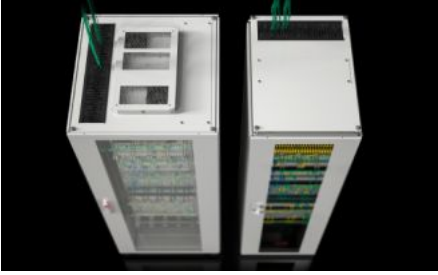

Özellikleri

Model numarası	TX 7888.628
Dizayn	2. nesil gözetleme camlı yan panelli Tavan plakalı
Ürün açıklaması	Kısıtlı alanlı, alçak tavanlı veya erişilmesi zor odalara yerleştirme için optimum BT rack çözümü. Sadece küçük elektrikli bileşenlere sahip kurulumlarda kullanılmayan yükseklik üniteleri nedeniyle güç kaybı olmaz.
Fayda	Yeni tavan sacı konsepti: dolapların kablolamasında tüm dolap hacminin optimize edilmiş kullanımı ve ayrıca isteğe bağlı bir fan modülünün entegrasyonu Özgün büyütme için verimli çerçeve konsepti Hızlı erişim için vidalı yan paneller 19" profil rayları, derinliği ayarlanabilir Özel iç donanım için kapsamlı aksesuar yelpazesi
Malzeme	Kutu: Çelik sac Kapı: Çelik sac, 1,2 mm Yan panel: Çelik sac, 1,2 mm 19" profil rayları: Çelik sac, 2 mm Yan panel: Çelik sac, 1,2 mm
Yüzey	Pano karkası: Daldırma astar boyalı Yassı parçalar: Daldırma astar boyalı, toz boyalı