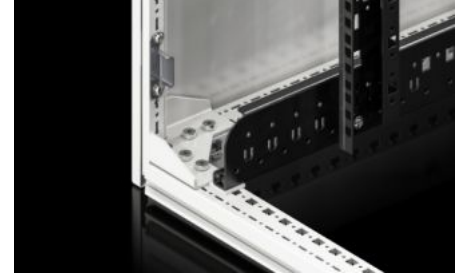

Özellikleri

Model numarası	TX 7888.728
Dizayn	2. nesil sökülebilir gözetleme camlı yan panelli Tavan plakalı
Ürün açıklaması	Kısıtlı alanlı, alçak tavanlı veya erişilmesi zor odalara yerleştirme için optimum BT rack çözümü. Sadece küçük elektrikli bileşenlere sahip kurulumlarda kullanılmayan yükseklik üniteleri nedeniyle güç kaybı olmaz.
Fayda	Vidalanmış çatı sacı, dolabın tüm derinliği boyunca her iki tarafta gizli kablo girişi ve ortasında bir fan modülünün kolay entegrasyonu için gizli çıkıntı ile. Özgün büyütme için verimli çerçeve konsepti Hızlı erişim için vidalı yan paneller Genişliği ve derinliği ayarlanabilen 19" profil rayları ve asimetrik olarak monte edilmiş iç montaj seçeneği Sökülebilme imkanı Özel iç donanım için kapsamlı aksesuar yelpazesi

Özellikleri

Malzeme	Kutu: Çelik sac Kapı: Çelik sac, 1,2 mm Yan panel: Çelik sac, 1,2 mm 19" profil rayları: Çelik sac, 2 mm Yan panel: Çelik sac, 1,2 mm
Yüzey	Pano karkası: Daldırma astar boyalı Yassı parçalar: Daldırma astar boyalı, toz boyalı
General colour	RAL 7035
Renk	RAL 7035
Teslimat kapsamı	Önde cam kapılı ve arkada arka kapılı pano Dolap iskeleti, sökülebilir, önde ve arkada 19" profil raylı Yan duvarlar Arkadan gizli kablo girişi ve ortasında, bir fan modülünün kolay entegrasyonu için gizli çıkıntı bulunan, yatay yönde vidalanmış çatı sacı.
Ölçüler	Genişlik: 800 mm Yükseklik: 2.000 mm Derinlik: 800 mm
Yükseklik birimleri	42 U
Teslimattaki seviyeler arası mesafe	445 mm
19" sabitleme	sökülebilir
Dizayn	yan panelli
Arka kapı tasarımı	Çelik sac kapı, tek parçalı kapalı
Ön kapı tasarımı	Camlı kapı, tek parçalı 3 mm'lik tek camlı emniyet camı ile Birleştirme sırasında kapı açılma açısı maks. 105°
Taşıma kapasitesi	5000 N
Yük kapasitesi (statik)	500 kg
EN 60 529 uyarınca koruma sınıfı IP	IP 20