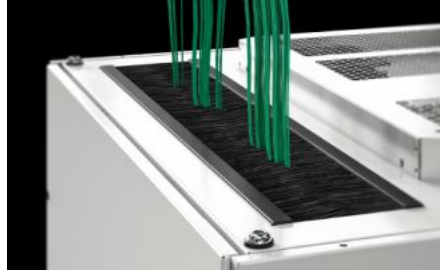

Özellikleri

Model numarası	TX 7888.808
Dizayn	2. nesil önceden monte edilmiş gözetleme camlı yan panelli Tavan plakalı
Ürün açıklaması	Kısıtlı alanlı, alçak tavanlı veya erişilmesi zor odalara yerleştirme için optimum BT rack çözümü. Sadece küçük elektrikli bileşenlere sahip kurulumlarda kullanılmayan yükseklik üniteleri nedeniyle güç kaybı olmaz.
Fayda	Yeni tavan sacı konsepti: dolapların kablolamasında tüm dolap hacminin optimize edilmiş kullanımı ve ayrıca isteğe bağlı bir fan modülünün entegrasyonu Özgün büyütme için verimli çerçeve konsepti Hızlı erişim için vidalı yan paneller 19" profil rayları, önde ve arkada, derinlik ayarlı VX taban sistemi, havalandırmalı, kablo girişinin taban üzerinden veya bir sıralama içinde kolayca yapılmasını sağlar ve ayrıca iklimlendirmeyi destekler. Özel iç donanım için kapsamlı aksesuar yelpazesi