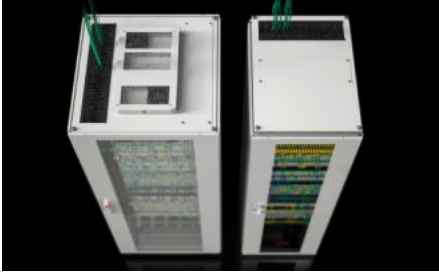

Özellikleri

Model numarası	TX 7888.818
Dizayn	2. nesil gözetleme camlı yan panelli Tavan plakalı
Ürün açıklaması	Kısıtlı alanlı, alçak tavanlı veya erişilmesi zor odalara yerleştirme için optimum BT rack çözümü. Sadece küçük elektrikli bileşenlere sahip kurulumlarda kullanılmayan yükseklik üniteleri nedeniyle güç kaybı olmaz.
Fayda	Yeni tavan sacı konsepti: dolapların kablolamasında tüm dolap hacminin optimize edilmiş kullanımı ve ayrıca isteğe bağlı bir fan modülünün entegrasyonu Özgün büyütme için verimli çerçeve konsepti Hızlı erişim için vidalı yan paneller Genişliği ve derinliği ayarlanabilen 19" profil rayları ve asimetrik olarak monte edilmiş iç montaj seçeneği VX taban sistemi, havalandırmalı, kablo girişinin taban üzerinden veya bir sıralama içinde kolayca yapılmasını sağlar ve ayrıca iklimlendirmeyi destekler.
Malzeme	Kutu: Çelik sac Kapı: Çelik sac, 1,2 mm Yan panel: Çelik sac, 1,2 mm 19" profil rayları: Çelik sac, 2 mm Yan panel: Çelik sac, 1,2 mm