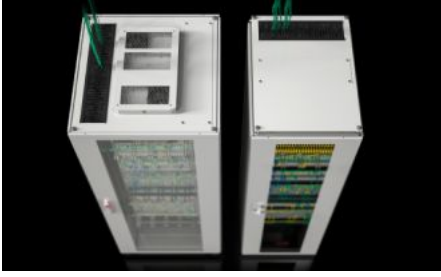

Özellikleri

Model numarası	TX 7888.818
Dizayn	2. nesil gözetleme camlı yan panelli Tavan plakalı
Ürün açıklaması	Kısıtlı alanlı, alçak tavanlı veya erişilmesi zor odalara yerleştirme için optimum BT rack çözümü. Sadece küçük elektrikli bileşenlere sahip kurulumlarda kullanılmayan yükseklik üniteleri nedeniyle güç kaybı olmaz.
Fayda	Yeni tavan sacı konsepti: dolapların kablolamasında tüm dolap hacminin optimize edilmiş kullanımı ve ayrıca isteğe bağlı bir fan modülünün entegrasyonu Özgün büyütme için verimli çerçeve konsepti Hızlı erişim için vidalı yan paneller Genişliği ve derinliği ayarlanabilen 19" profil rayları ve asimetrik olarak monte edilmiş iç montaj seçeneği VX taban sistemi, havalandırılmalı, kablo girişinin taban üzerinden veya bir sıralama içinde kolayca yapılmasını sağlar ve ayrıca iklimlendirmeyi destekler.
Malzeme	Kutu: Çelik sac Kapı: Çelik sac, 1,2 mm Yan panel: Çelik sac, 1,2 mm 19" profil rayları: Çelik sac, 2 mm Yan panel: Çelik sac, 1,2 mm