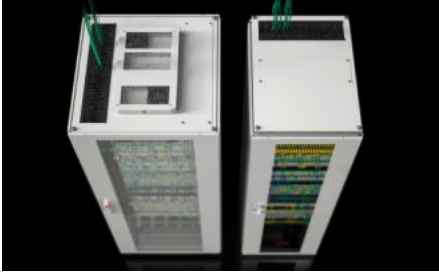

Özellikleri

| | |
|-----------------|---|
| Model numarası | TX 7888.818 |
| Dizayn | 2. nesil gözetleme camlı yan panelli Tavan plakalı |
| Ürün açıklaması | Kısıtlı alanlı, alçak tavanlı veya erişilmesi zor odalara yerleştirme için optimum BT rack çözümü. Sadece küçük elektrikli bileşenlere sahip kurulumlarda kullanılmayan yükseklik üniteleri nedeniyle güç kaybı olmaz. |
| Fayda | Yeni tavan sacı konsepti: dolapların kablolamasında tüm dolap hacminin optimize edilmiş kullanımı ve ayrıca isteğe bağlı bir fan modülünün entegrasyonu Özgün büyütme için verimli çerçeve konsepti Hızlı erişim için vidalı yan paneller Genişliği ve derinliği ayarlanabilen 19" profil rayları ve asimetrik olarak monte edilmiş iç montaj seçeneği VX taban sistemi, havalandırılmalı, kablo girişinin taban üzerinden veya bir sıralama içinde kolayca yapılmasını sağlar ve ayrıca iklimlendirmeyi destekler. |
| Malzeme | Kutu: Çelik sac Kapı: Çelik sac, 1,2 mm Yan panel: Çelik sac, 1,2 mm 19" profil rayları: Çelik sac, 2 mm Yan panel: Çelik sac, 1,2 mm |