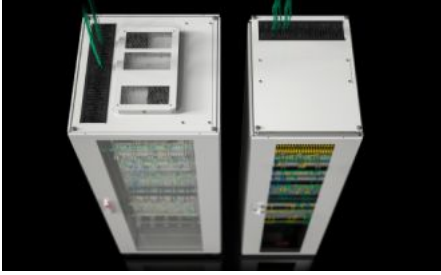

Özellikleri

Model numarası	TX 7888.818
Dizayn	2. nesil gözetleme camlı yan panelli Tavan plakalı
Ürün açıklaması	Kısıtlı alanlı, alçak tavanlı veya erişilmesi zor odalara yerleştirme için optimum BT rack çözümü. Sadece küçük elektrikli bileşenlere sahip kurulumlarda kullanılmayan yükseklik üniteleri nedeniyle güç kaybı olmaz.
Fayda	Yeni tavan sacı konsepti: dolapların kablolamasında tüm dolap hacminin optimize edilmiş kullanımı ve ayrıca isteğe bağlı bir fan modülünün entegrasyonu Özgün büyütme için verimli çerçeve konsepti Hızlı erişim için vidalı yan paneller Genişliği ve derinliği ayarlanabilen 19" profil rayları ve asimetrik olarak monte edilmiş iç montaj seçeneği VX taban sistemi, havalandırmalı, kablo girişinin taban üzerinden veya bir sıralama içinde kolayca yapılmasını sağlar ve ayrıca iklimlendirmeyi destekler.
Malzeme	Kutu: Çelik sac Kapı: Çelik sac, 1,2 mm Yan panel: Çelik sac, 1,2 mm 19" profil rayları: Çelik sac, 2 mm Yan panel: Çelik sac, 1,2 mm