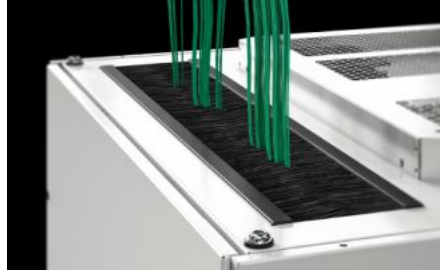

Özellikleri

Model numarası	TX 7888.818
Dizayn	2. nesil gözetleme camlı yan panelli Tavan plakalı
Ürün açıklaması	Kısıtlı alanlı, alçak tavanlı veya erişilmesi zor odalara yerleştirme için optimum BT rack çözümü. Sadece küçük elektrikli bileşenlere sahip kurulumlarda kullanılmayan yükseklik üniteleri nedeniyle güç kaybı olmaz.
Fayda	Yeni tavan sacı konsepti: dolapların kablolamasında tüm dolap hacminin optimize edilmiş kullanımı ve ayrıca isteğe bağlı bir fan modülünün entegrasyonu Özgün büyütme için verimli çerçeve konsepti Hızlı erişim için vidalı yan paneller Genişliği ve derinliği ayarlanabilen 19" profil rayları ve asimetrik olarak monte edilmiş iç montaj seçeneği VX taban sistemi, havalandırmalı, kablo girişinin taban üzerinden veya bir sıralama içinde kolayca yapılmasını sağlar ve ayrıca iklimlendirmeyi destekler.
Malzeme	Kutu: Çelik sac Kapı: Çelik sac, 1,2 mm Yan panel: Çelik sac, 1,2 mm 19" profil rayları: Çelik sac, 2 mm Yan panel: Çelik sac, 1,2 mm