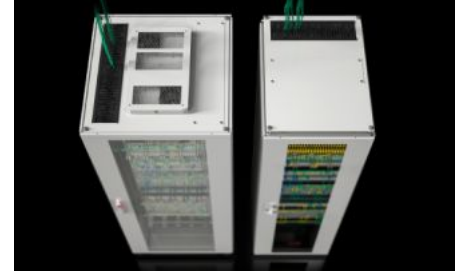

Özellikleri

Model numarası	TX 7888.818
Dizayn	2. nesil gözetleme camlı yan panelli Tavan plakalı
Ürün açıklaması	Kısıtlı alanlı, alçak tavanlı veya erişilmesi zor odalara yerleştirme için optimum BT rack çözümü. Sadece küçük elektrikli bileşenlere sahip kurulumlarda kullanılmayan yükseklik üniteleri nedeniyle güç kaybı olmaz.
Fayda	Yeni tavan sacı konsepti: dolapların kablolamasında tüm dolap hacminin optimize edilmiş kullanımı ve ayrıca isteğe bağlı bir fan modülünün entegrasyonu Özgün büyütme için verimli çerçeve konsepti Hızlı erişim için vidalı yan paneller Genişliği ve derinliği ayarlanabilen 19" profil rayları ve asimetric olarak monte edilmiş iç montaj seçeneği VX taban sistemi, havalandırmalı, kablo girişinin taban üzerinden veya bir sıralama içinde kolayca yapılmasını sağlar ve ayrıca iklimlendirmeyi destekler.

Özellikleri

Malzeme	Kutu: Çelik sac Kapı: Çelik sac, 1,2 mm Yan panel: Çelik sac, 1,2 mm 19" profil rayları: Çelik sac, 2 mm Yan panel: Çelik sac, 1,2 mm
Yüzey	Pano karkası: Daldırma astar boyalı Yassı parçalar: Daldırma astar boyalı, toz boyalı
General colour	RAL 7035
Renk	RAL 7035
Teslimat kapsamı	Önde cam kapılı ve arkada arka kapılı pano Önde ve arkada 19" profil raylı dolap iskeleti Yan duvarlar Vidalanmış çatı sacı, dolabın tüm derinliği boyunca her iki tarafta gizli kablo girişi ve ortasında bir fan modülünün kolay entegrasyonu için gizli çıkıntı ile.
Ölçüler	Genişlik: 800 mm Yükseklik: 1.200 mm Derinlik: 800 mm
Yükseklik birimleri	24 U
Teslimattaki seviyeler arası mesafe	445 mm
Dizayn	yan panelli
Arka kapı tasarımı	Çelik sac kapı, tek parçalı kapalı
Ön kapı tasarımı	Camlı kapı, tek parçalı 3 mm'lik tek camlı emniyet camı ile Birleştirme sırasında kapı açılma açısı maks. 105°
Taşıma kapasitesi	5000 N
Yük kapasitesi (statik)	500 kg
EN 60 529 uyarınca koruma sınıfı IP	IP 20