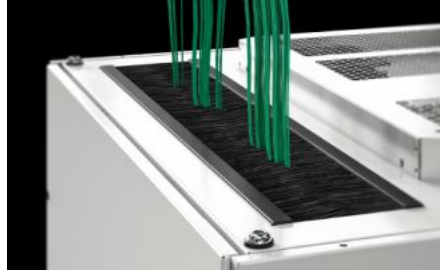

TX 7888.818 - TX CableNet ağ panoları gözetleme camlı

TX CableNet - Aşırı genişlik veya derinlik olmadan BT rackleri ile yerden tasarruf sağlar. Bu nedenle, bu BT network panosu daha küçük BT ağ yapılarında da kullanıma uygundur ve özelleştirilmiş iç donanımlar için zaten en uygun şekilde hazırlanmıştır.

Özellikleri

Model numarası	TX 7888.818
Dizayn	2. nesil gözetleme camlı yan panelli Tavan plakalı
Ürün açıklaması	Kısıtlı alanlı, alçak tavanlı veya erişilmesi zor odalara yerleştirme için optimum BT rack çözümü. Sadece küçük elektrikli bileşenlere sahip kurulumlarda kullanılmayan yükseklik üniteleri nedeniyle güç kaybı olmaz.
Fayda	Yeni tavan sacı konsepti: dolapların kablolamasında tüm dolap hacminin optimize edilmiş kullanımı ve ayrıca isteğe bağlı bir fan modülünün entegrasyonu Özgün büyütme için verimli çerçeve konsepti Hızlı erişim için vidalı yan paneller Genişliği ve derinliği ayarlanabilen 19" profil rayları ve asimetrik olarak monte edilmiş iç montaj seçeneği VX taban sistemi, havalandırmalı, kablo girişinin taban üzerinden veya bir sıralama içinde kolayca yapılmasını sağlar ve ayrıca iklimlendirmeyi destekler.
Malzeme	Kutu: Çelik sac Kapı: Çelik sac, 1,2 mm Yan panel: Çelik sac, 1,2 mm 19" profil rayları: Çelik sac, 2 mm Yan panel: Çelik sac, 1,2 mm