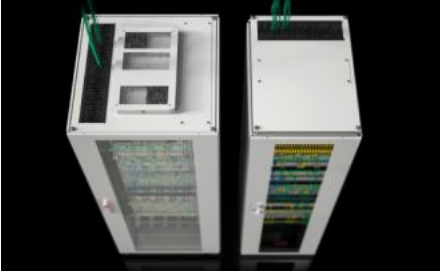

Özellikleri

Model numarası	TX 7888.821
Dizayn	2. nesil gözetleme camlı yan panelli Tavan plakalı
Fayda	Yeni tavan sacı konsepti: dolapların kablolamasında tüm dolap hacminin optimize edilmiş kullanımı ve ayrıca isteğe bağlı bir fan modülünün entegrasyonu Özgün büyütme için verimli çerçeve konsepti Hızlı erişim için vidalı yan paneller 19" profil rayları, önde ve arkada, derinlik ayarlı Özel iç donanım için kapsamlı aksesuar yelpazesi
Malzeme	Kutu: Çelik sac Kapı: Çelik sac, 1,2 mm Yan panel: Çelik sac, 1,2 mm 19" profil rayları: Çelik sac, 2 mm Yan panel: Çelik sac, 1,2 mm
Yüzey	Pano karkası: Daldırma astar boyalı Yassı parçalar: Daldırma astar boyalı, toz boyalı
General colour	RAL 7035
Renk	RAL 7035

Özellikleri

Teslimat kapsamı	Önde cam kapılı ve arkada arka kapılı pano Önde ve arkada 19" profil raylı dolap iskeleti Yan duvarlar Vidalanmış çatı sacı, dolabın tüm derinliği boyunca her iki tarafta gizli kablo girişi ve ortasında bir fan modülünün kolay entegrasyonu için gizli çıkıntı ile.
Ölçüler	Genişlik: 800 mm Yükseklik: 2.000 mm Derinlik: 1.000 mm
Yükseklik birimleri	42 U
Teslimattaki seviyeler arası mesafe	645 mm
Dizayn	yan panelli
Arka kapı tasarımı	Çelik sac kapı, tek parçalı kapalı
Ön kapı tasarımı	Camlı kapı, tek parçalı 3 mm'lik tek camlı emniyet camı ile Birleştirme sırasında kapı açılma açısı maks. 105°
Taşıma kapasitesi	5000 N
Yük kapasitesi (statik)	500 kg
EN 60 529 uyarınca koruma sınıfı IP	IP 20
Bilgi	Bir fan modülünün montajı için, kablo yönlendirme açıklıklarını donatmak amacıyla (eğer kullanılıyorsa veya kapak plakaları çıkarılmışsa) fırça şeritleri gereklidir Kablo girişini kapatmaya yönelik fırça şeritleri ayrı olarak temin edilebilir ve aksesuar programımız üzerinden kolayca sipariş edilebilir.
Ana malzeme	Çelik sac
Paketteki adet	1 adet
Net ağırlık	133,5 kg
Brüt ağırlık	143,5 kg
Gümrük tarifesi numarası	94032080