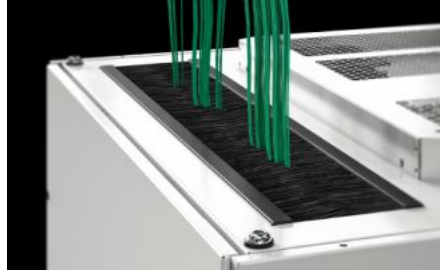

Özellikleri

Model numarası	TX 7888.821
Dizayn	2. nesil gözetleme camlı yan panelli Tavan plakalı
Fayda	Yeni tavan sacı konsepti: dolapların kablolamasında tüm dolap hacminin optimize edilmiş kullanımı ve ayrıca isteğe bağlı bir fan modülünün entegrasyonu Özgün büyütme için verimli çerçeve konsepti Hızlı erişim için vidalı yan paneller 19" profil rayları, önde ve arkada, derinlik ayarlı Özel iç donanım için kapsamlı aksesuar yelpazesi
Malzeme	Kutu: Çelik sac Kapı: Çelik sac, 1,2 mm Yan panel: Çelik sac, 1,2 mm 19" profil rayları: Çelik sac, 2 mm Yan panel: Çelik sac, 1,2 mm
Yüzey	Pano karkası: Daldırma astar boyalı Yassı parçalar: Daldırma astar boyalı, toz boyalı
General colour	RAL 7035
Renk	RAL 7035

Özellikleri

Teslimat kapsamı	Önde cam kapılı ve arkada arka kapılı pano Önde ve arkada 19" profil raylı dolap iskeleti Yan duvarlar Vidalanmış çatı sacı, dolabın tüm derinliği boyunca her iki tarafta gizli kablo girişi ve ortasında bir fan modülünün kolay entegrasyonu için gizli çıkıntı ile.
Ölçüler	Genişlik: 800 mm Yükseklik: 2.000 mm Derinlik: 1.000 mm
Yükseklik birimleri	42 U
Teslimattaki seviyeler arası mesafe	645 mm
Dizayn	yan panelli
Arka kapı tasarımı	Çelik sac kapı, tek parçalı kapalı
Ön kapı tasarımı	Camlı kapı, tek parçalı 3 mm'lik tek camlı emniyet camı ile Birleştirme sırasında kapı açılma açısı maks. 105°
Taşıma kapasitesi	5000 N
Yük kapasitesi (statik)	500 kg
EN 60 529 uyarınca koruma sınıfı IP	IP 20
Bilgi	Bir fan modülünün montajı için, kablo yönlendirme açıklıklarını donatmak amacıyla (eğer kullanılıyorsa veya kapak plakaları çıkarılmışsa) fırça şeritleri gereklidir Kablo girişini kapatmaya yönelik fırça şeritleri ayrı olarak temin edilebilir ve aksesuar programımız üzerinden kolayca sipariş edilebilir.
Ana malzeme	Çelik sac
Paketteki adet	1 adet
Net ağırlık	133,5 kg
Brüt ağırlık	143,5 kg
Gümrük tarifesi numarası	94032080