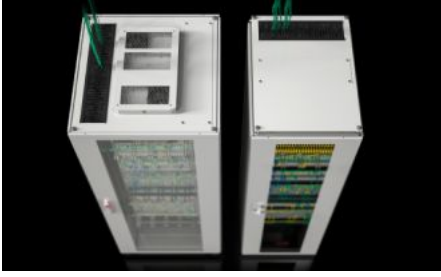

Özellikleri

Model numarası	TX 7888.828
Dizayn	2. nesil gözetleme camlı yan panelli Tavan plakalı
Fayda	Yeni tavan sacı konsepti: dolapların kablolamasında tüm dolap hacminin optimize edilmiş kullanımı ve ayrıca isteğe bağlı bir fan modülünün entegrasyonu Özgün büyütme için verimli çerçeve konsepti Hızlı erişim için vidalı yan paneller Önde ve arkada ayarlanabilir 19" profil rayları, bireysel ve asimetrik iç yerleşim için derinlik ve genişlikte esnek. Özel iç donanım için kapsamlı aksesuar yelpazesi
Malzeme	Kutu: Çelik sac Kapı: Çelik sac, 1,2 mm Yan panel: Çelik sac, 1,2 mm 19" profil rayları: Çelik sac, 2 mm Yan panel: Çelik sac, 1,2 mm
Yüzey	Pano karkası: Daldırma astar boyalı Yassı parçalar: Daldırma astar boyalı, toz boyalı
General colour	RAL 7035
Renk	RAL 7035

Özellikleri

Teslimat kapsamı	Önde cam kapılı ve arkada arka kapılı pano Yan duvarlar Vidalanmış çatı sacı, dolabın tüm derinliği boyunca her iki tarafta gizli kablo girişi ve ortasında bir fan modülünün kolay entegrasyonu için gizli çıkıntı ile.
Ölçüler	Genişlik: 800 mm Yükseklik: 2.000 mm Derinlik: 800 mm
Yükseklik birimleri	42 U
Teslimattaki seviyeler arası mesafe	445 mm
Dizayn	yan panelli
Arka kapı tasarımı	Çelik sac kapı, tek parçalı kapalı
Ön kapı tasarımı	Camlı kapı, tek parçalı 3 mm'lik tek camlı emniyet camı ile Birleştirme sırasında kapı açılma açısı maks. 105°
Taşıma kapasitesi	5000 N
Yük kapasitesi (statik)	500 kg
EN 60 529 uyarınca koruma sınıfı IP	IP 20
Bilgi	Bir fan modülünün montajı için, kablo yönlendirme açıklıklarını donatmak amacıyla (eğer kullanılıyorsa veya kapak plakaları çıkarılmışsa) fırça şeritleri gereklidir Kablo girişini kapatmaya yönelik fırça şeritleri ayrı olarak temin edilebilir ve aksesuar programımız üzerinden kolayca sipariş edilebilir.
Ana malzeme	Çelik sac
Paketteki adet	1 adet
Net ağırlık	116,5 kg
Brüt ağırlık	126,5 kg
Gümrük tarifesi numarası	94032080
ETIM 9	EC002499